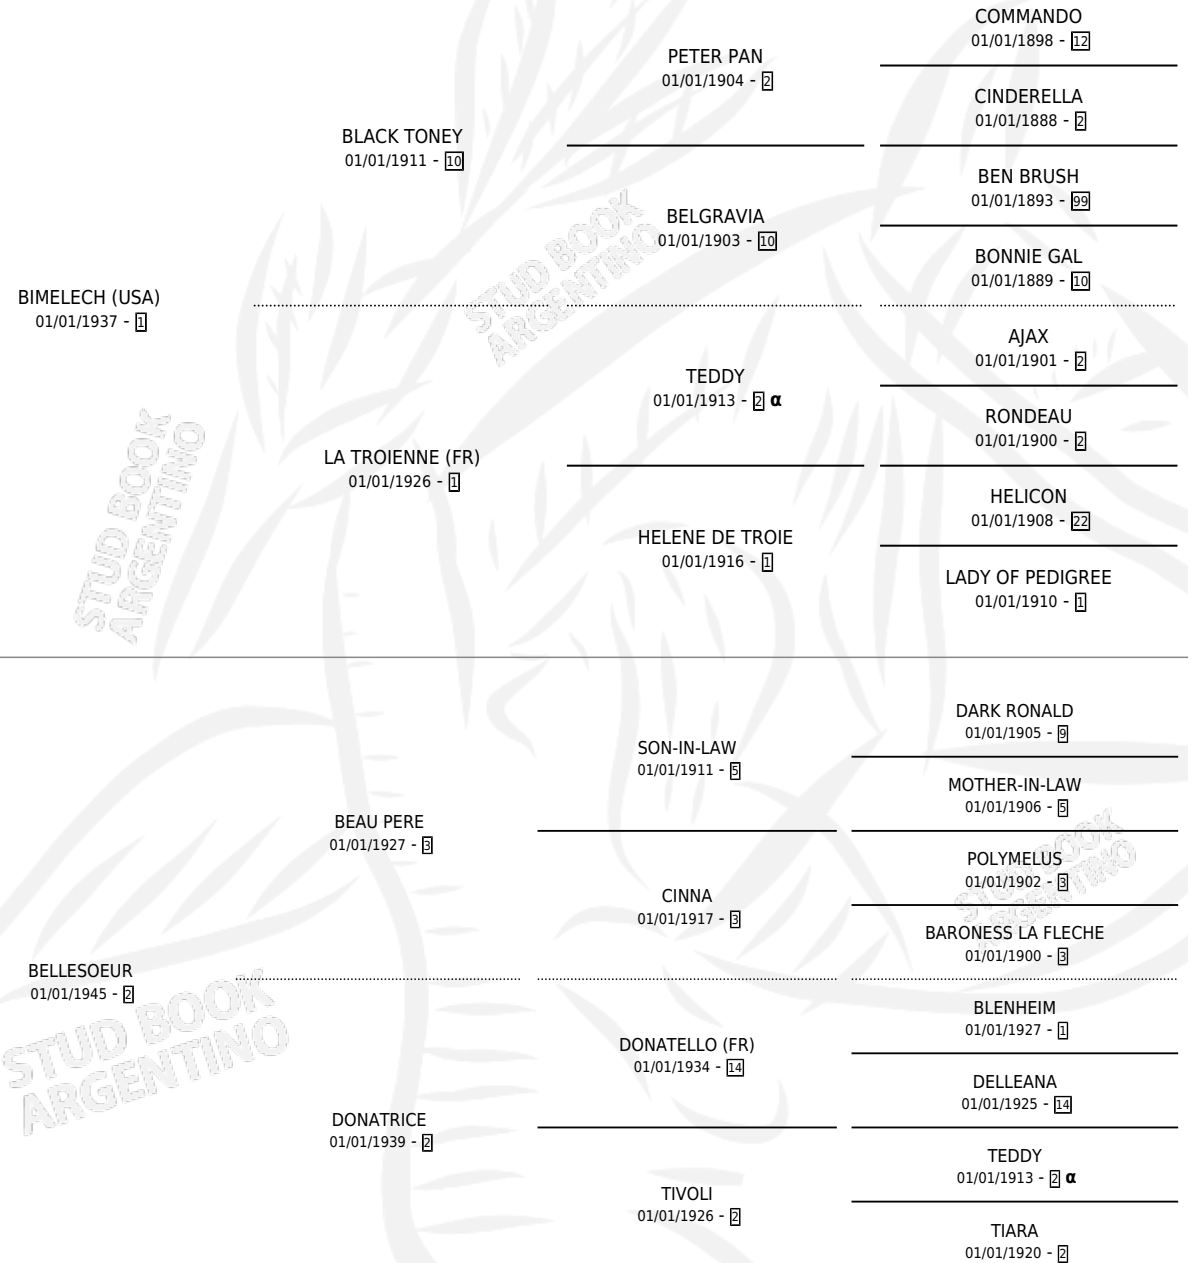

JABNEH

por BIMELECH (USA) y BELLESOEUR por BEAU PERE

Argentina · Macho · Zaino Colorado · · 01/01/1952
Familia 2-n · Volumen 21

ESTADO

TIPIFICACIÓN SANGUÍNEA	X
TIPIFICACIÓN POR ADN	X
PASAPORTE	X
IDENTIFICACIÓN POR MICROCHIP	X
REPRODUCTOR	X

Lugar de nacimiento: Campo particular

Criador: Sin dato

~

HIJOS

	MACHOS	HEMBRAS
2 NACIERON	0	2
SIN ACTUACIONES		

PEDIGREE

INBREEDING : α