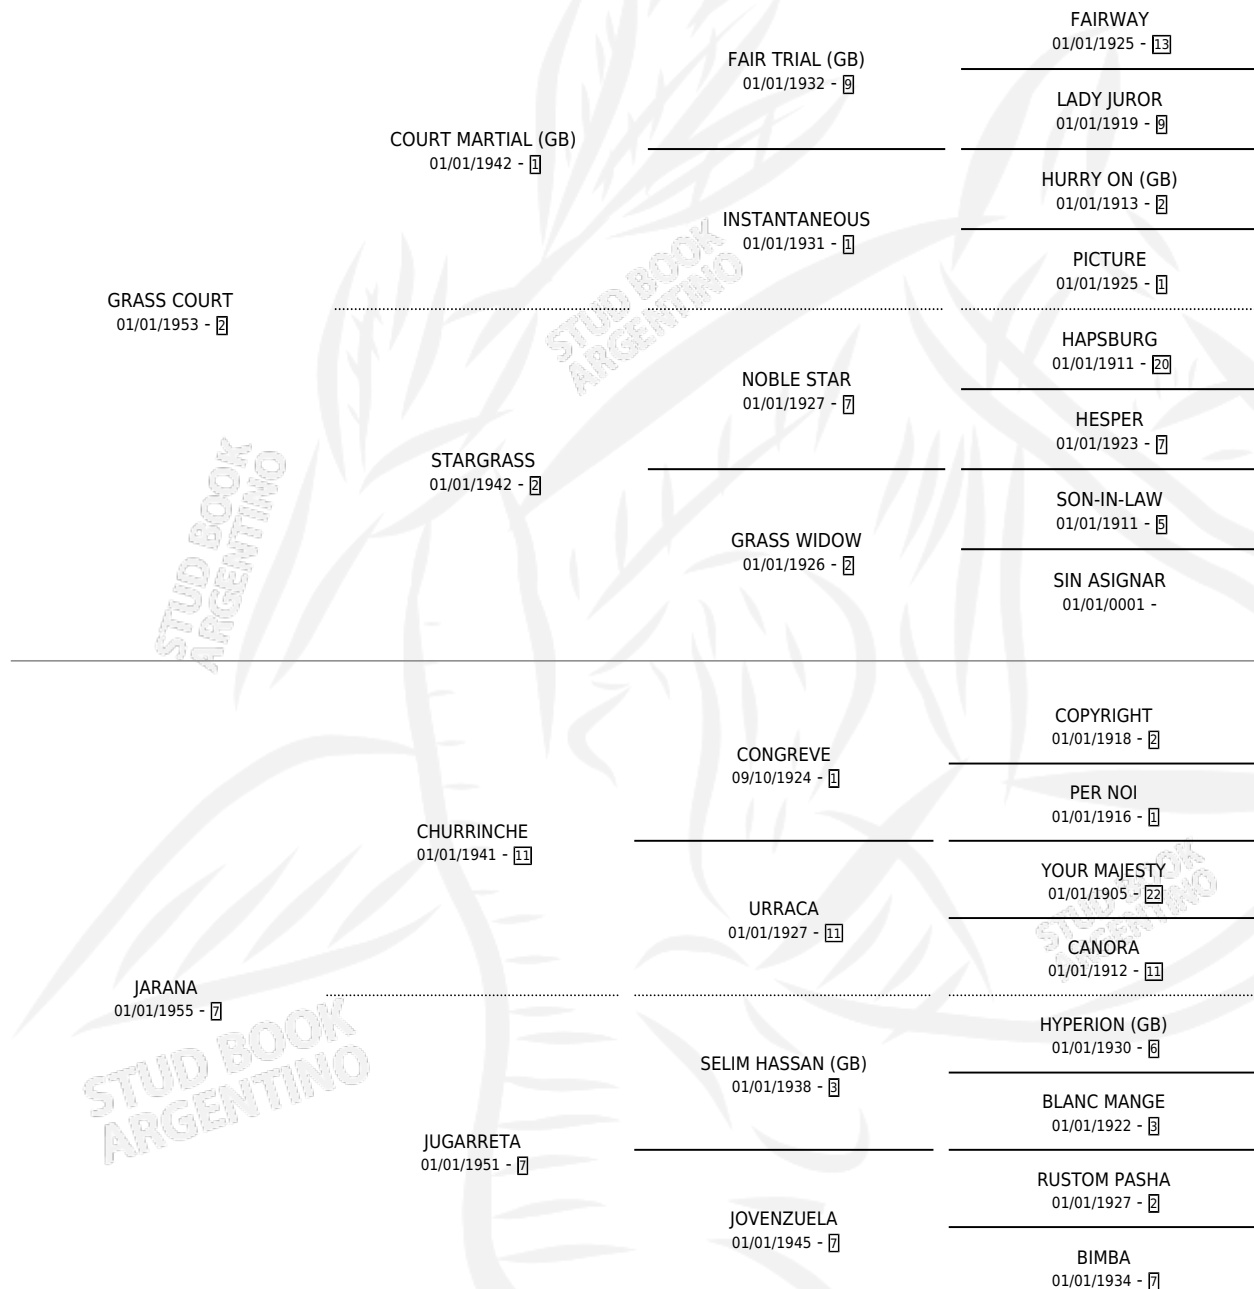

ESBELTEZ

por GRASS COURT y JARANA por CHURRINCHE

Argentina · Hembra · Zaino Doradillo · SP · 08/11/1964
Familia 7 · Volumen 25

ESTADO

TIPIFICACIÓN SANGUÍNEA	X
TIPIFICACIÓN POR ADN	X
PASAPORTE	X
IDENTIFICACIÓN POR MICROCHIP	X
REPRODUCTOR	✓

Lugar de nacimiento: Campo particular

Criador: Sin dato

~

HIJOS

	MACHOS	HEMBRAS
11 NACIERON	4	7
2 CORRIERON	0	2
2 GANARON	0	2
1 GANADORES CL	1 GANADORES GR	0 GANADORES G1

PEDIGREE

S

cimientos 11 / Efectividad 61.11%

PADRILLO	PRODUCTO	CRIADOR	1ER SERVICIO	ÚLTIMO SERVICIO
GENERAL (FR)	Ø		25/09/1985	03/12/1985
ESBELTEZ GENERAL (FR)	LO GENERAL (M A, 12/09/1984) •MURIÓ EL 29/11/1985•	SIN DATO		
Documente generado el 04/05/2026 TAN PRONTO	Ø			
EX-LIBRIS (FR)	Ø			
EX-LIBRIS (FR)	Ø			
AGAIN	Ø			
EX-LIBRIS (FR)	MOST BEAUTIFUL (H Z, 15/09/1980)	SIN DATO		
MYSOLO	LOVELY LAD (M Z, 17/09/1979)	SIN DATO		
EX-LIBRIS (FR)	YOWA (H A, 19/10/1977)	SIN DATO		
MYSOLO	HELLUVA (H ZC, 20/10/1976)	SIN DATO		
MYSOLO	GLAMOUR GIRL (H A, 24/10/1975) •MURIÓ EL 01/07/2007•	SIN DATO		
HAWAIAN LAD	FRISCO BELLE (H Z, 05/07/1974) •MURIÓ EL 23/01/1994•	SIN DATO		
MASTER BOLD (USA)	ETON BEAUTY (H Z, 30/07/1973) •MURIÓ EL 01/02/1994•	HARAS ALENTUE S.A.		
NOEL	DASHING (H A, 01/08/1972) •MURIÓ EL 01/07/2004•	SIN DATO		
AGAIN	CRAZY HORSE (M ZC, 10/08/1971) •MURIÓ EL 01/07/2003•	SIN DATO		
TOURNEVENT	YUMPF (M Z, 20/10/1968) •MURIÓ EL 01/07/2000•	SIN DATO		
GENERAL (FR)	Ø			
GENERAL (FR)	Ø			