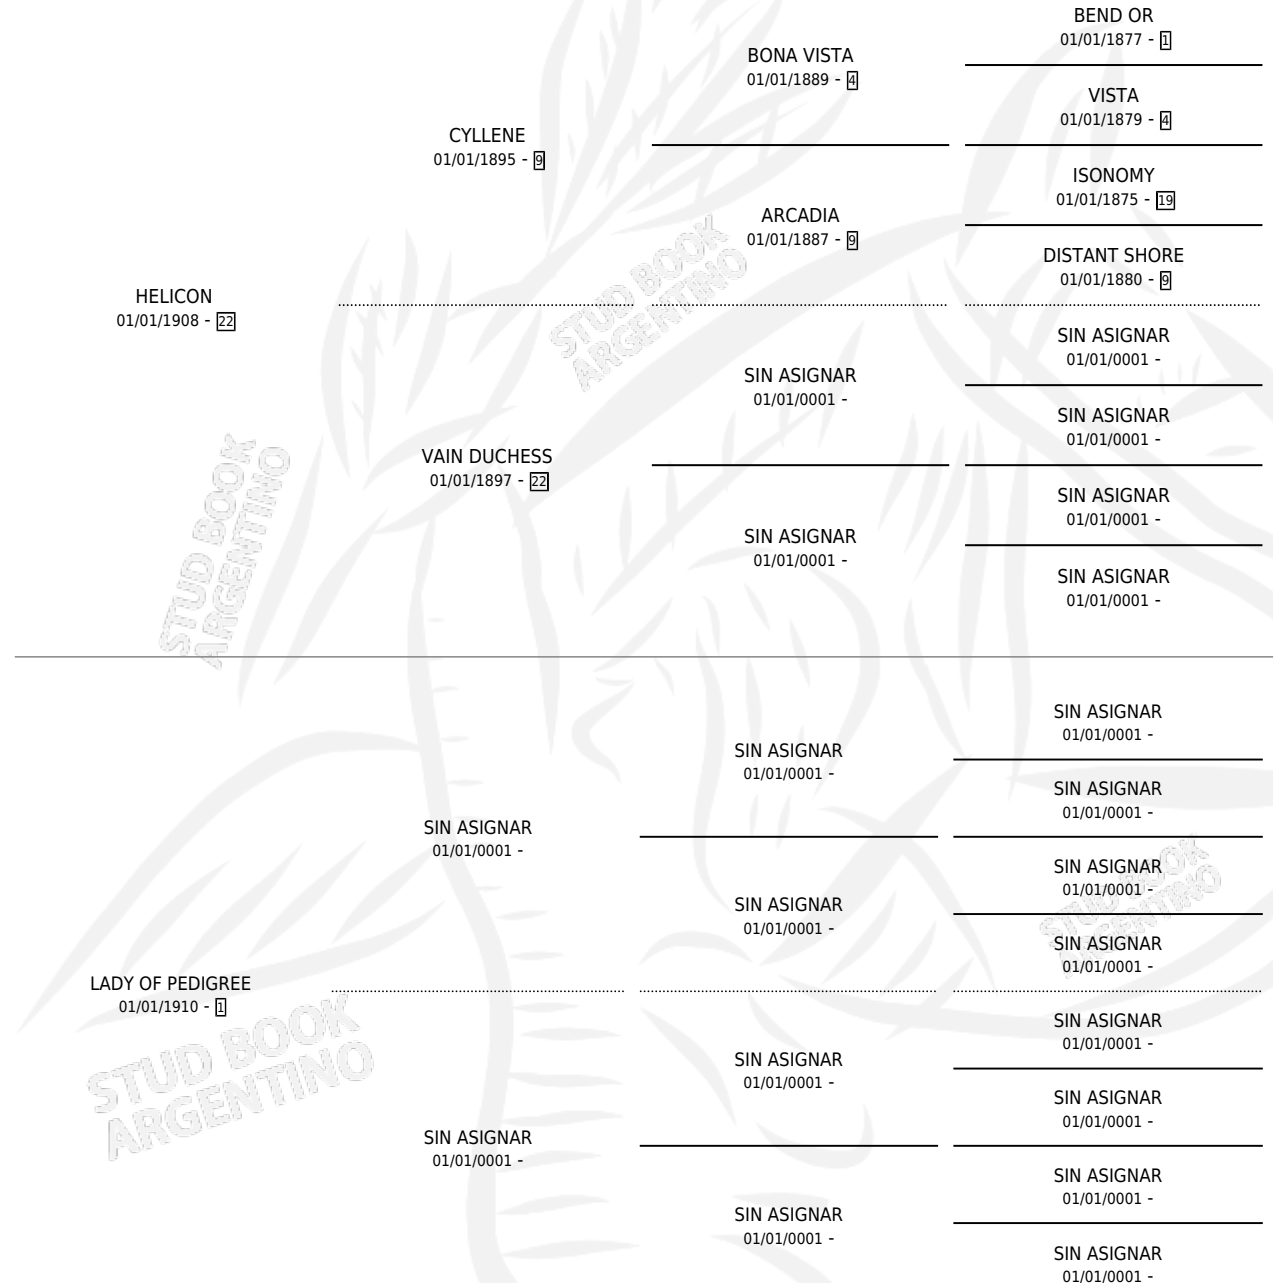

HELENE DE TROIE

por HELICON y LADY OF PEDIGREE por SIN ASIGNAR

Argentina · Hembra · Zaino Colorado · SP · 01/01/1916
Familia 1-x · Volumen 9

ESTADO

TIPIFICACIÓN SANGUÍNEA	X
TIPIFICACIÓN POR ADN	X
PASAPORTE	X
IDENTIFICACIÓN POR MICROCHIP	X
REPRODUCTOR	X

Lugar de nacimiento: Campo particular

Criador: Sin dato

~

HIJOS

	MACHOS	HEMBRAS
2 NACIERON	0	2
SIN ACTUACIONES		

PEDIGREE

HELENE DE TROIE

Datos oficiales del Stud Book Argentino