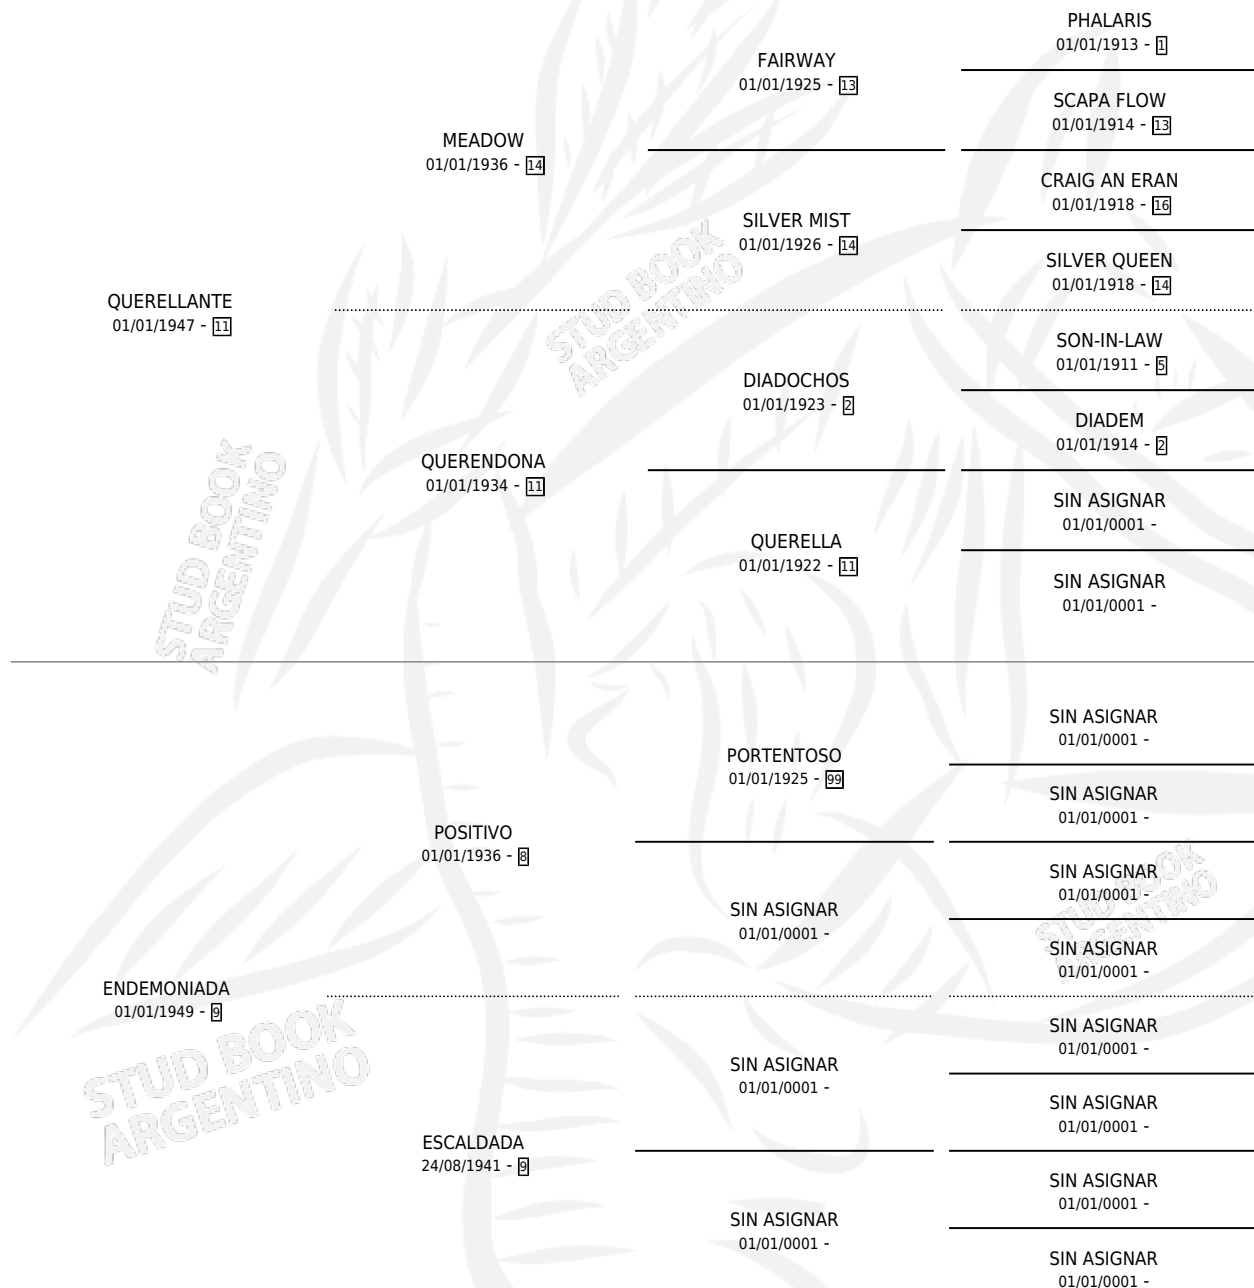

PIEL DE JUDAS

por QUERELLANTE y ENDEMONIADA por POSITIVO

Argentina · Hembra · Alazan · SP · 01/01/1956
Familia 9 · Volumen 22

ESTADO

TIPIFICACIÓN SANGUÍNEA	X
TIPIFICACIÓN POR ADN	X
PASAPORTE	X
IDENTIFICACIÓN POR MICROCHIP	X
REPRODUCTOR	X

Lugar de nacimiento: Campo particular

Criador: Sin dato

~

HIJOS

	MACHOS	HEMBRAS
2 NACIERON	0	2
SIN ACTUACIONES		

PEDIGREE

PIEL DE JUDAS

Datos oficiales del Stud Book Argentino