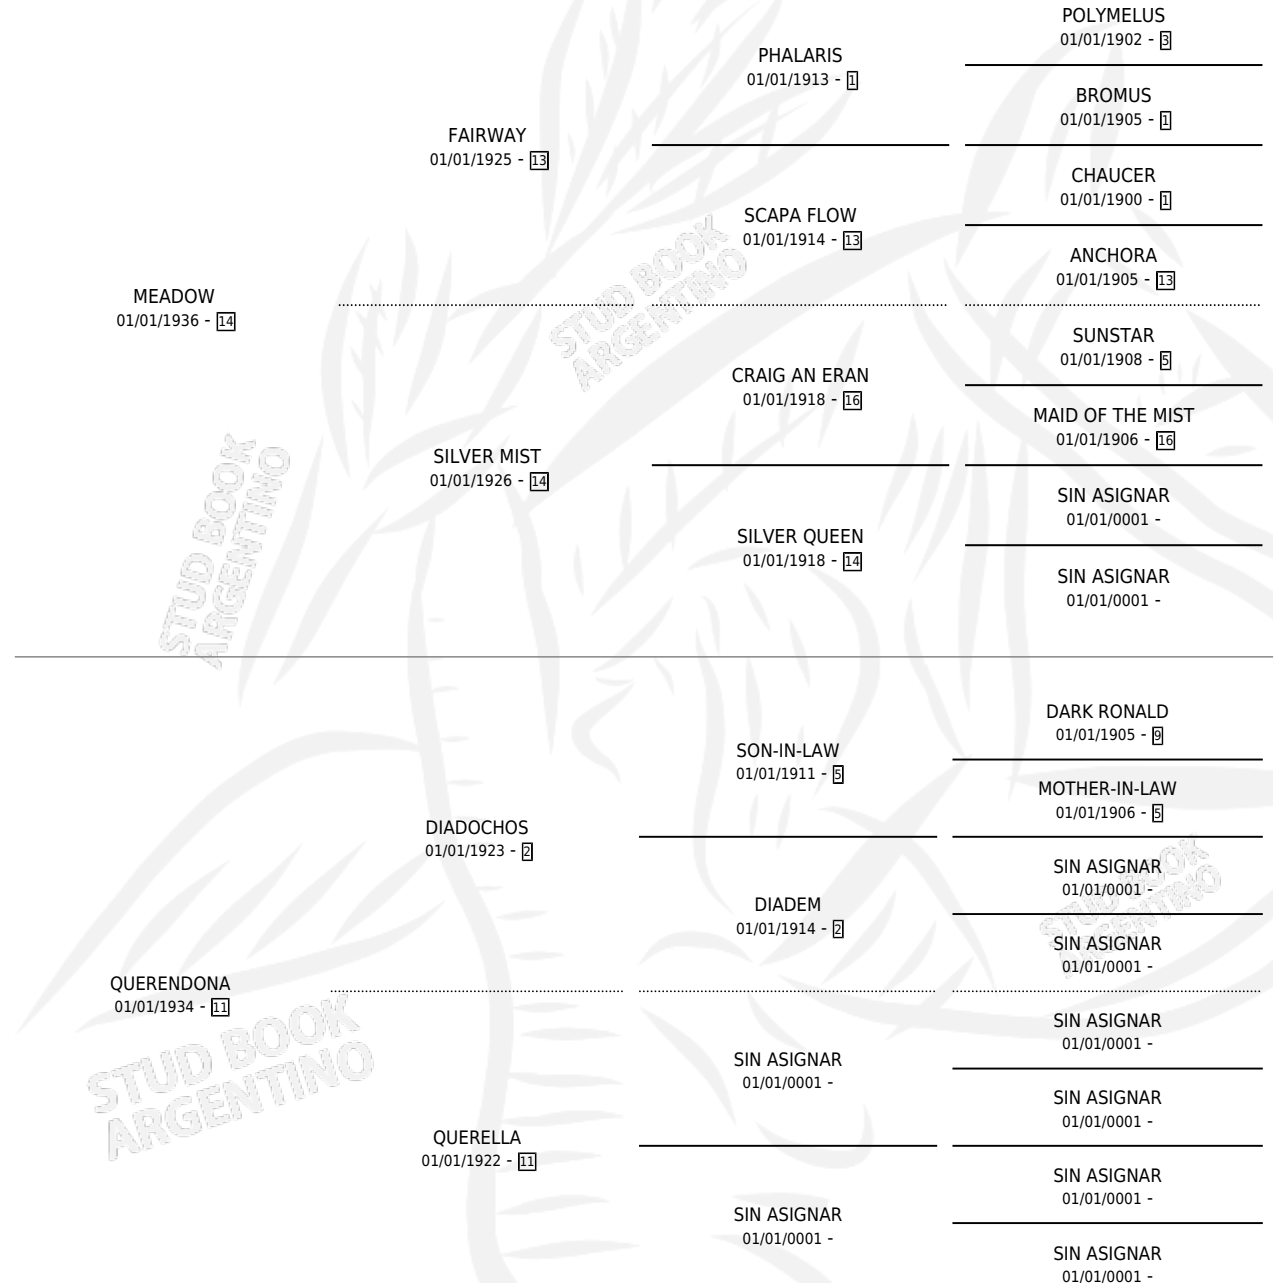

QUERELLANTE

por MEADOW y QUERENDONA por DIADOCHOS

Argentina · Macho · Zaino · SP · 01/01/1947
Familia 11-b · Volumen 19

ESTADO

TIPIFICACIÓN SANGUÍNEA	X
TIPIFICACIÓN POR ADN	X
PASAPORTE	X
IDENTIFICACIÓN POR MICROCHIP	X
REPRODUCTOR	X

Lugar de nacimiento: Campo particular

Criador: Sin dato

~

HIJOS

	MACHOS	HEMBRAS
3 NACIERON	0	3
SIN ACTUACIONES		

PEDIGREE

QUERELLANTE

Datos oficiales del Stud Book Argentino