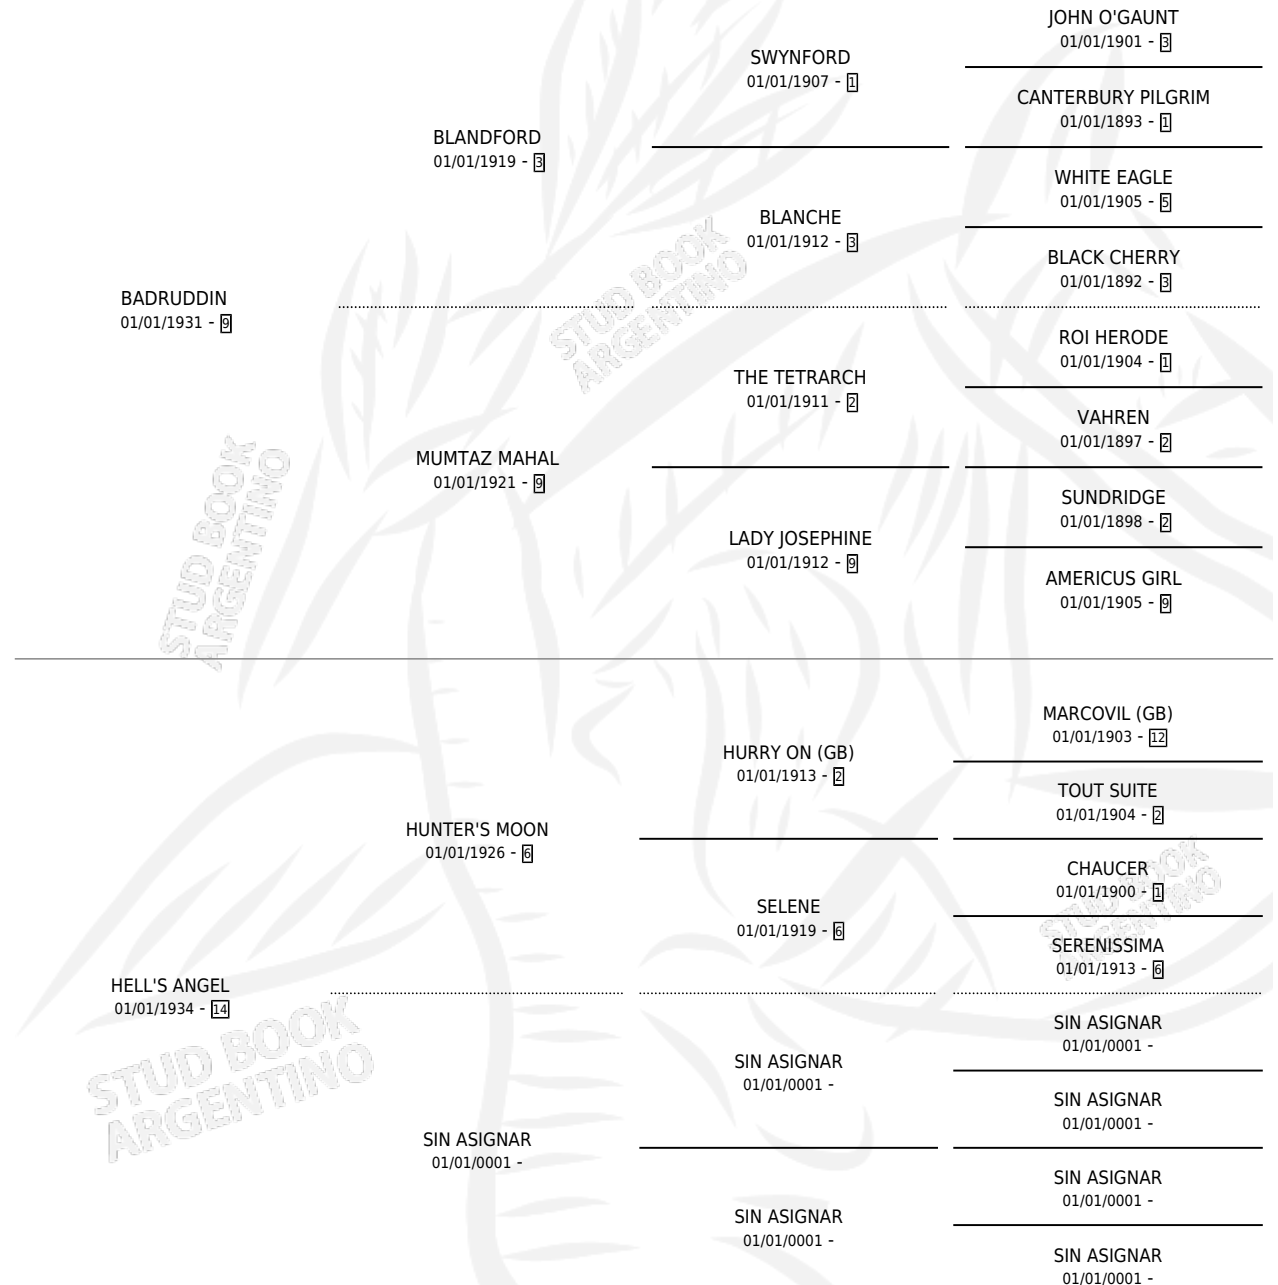

BLUE-ANGEL

por **BADRUDDIN** y **HELL'S ANGEL** por **HUNTER'S MOON**

Argentina · Hembra · Tordillo · · 01/01/1943
Familia 14 · Volumen 18

ESTADO

TIPIFICACIÓN SANGUÍNEA	X
TIPIFICACIÓN POR ADN	X
PASAPORTE	X
IDENTIFICACIÓN POR MICROCHIP	X
REPRODUCTOR	X

Lugar de nacimiento: Campo particular

Criador: Sin dato

~

HIJOS

	MACHOS	HEMBRAS
1 NACIERON	1	0

SIN ACTUACIONES

PEDIGREE

BLUE-ANGEL