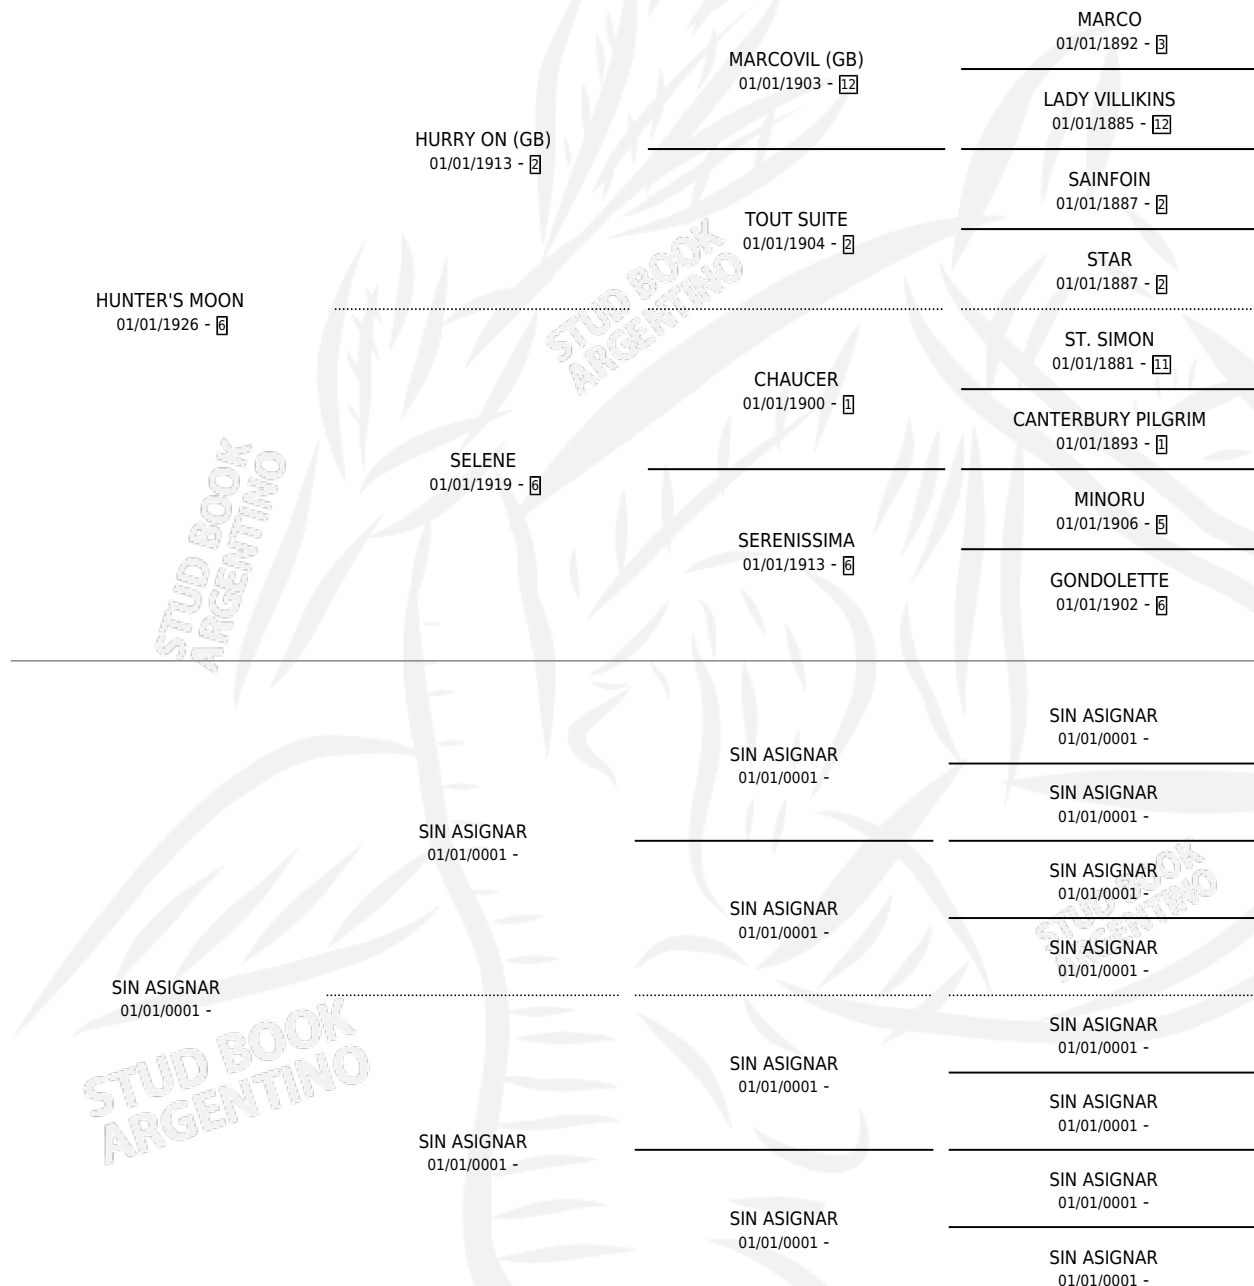

HELL'S ANGEL

por HUNTER'S MOON y SIN ASIGNAR por SIN ASIGNAR

Argentina · Hembra · Alazan · SP · 01/01/1934
Familia 14 · Volumen 15

ESTADO

TIPIFICACIÓN SANGUÍNEA	X
TIPIFICACIÓN POR ADN	X
PASAPORTE	X
IDENTIFICACIÓN POR MICROCHIP	X
REPRODUCTOR	X

Lugar de nacimiento: Campo particular

Criador: Sin dato

~

HIJOS

	MACHOS	HEMBRAS
2 NACIERON	0	2
SIN ACTUACIONES		

PEDIGREE