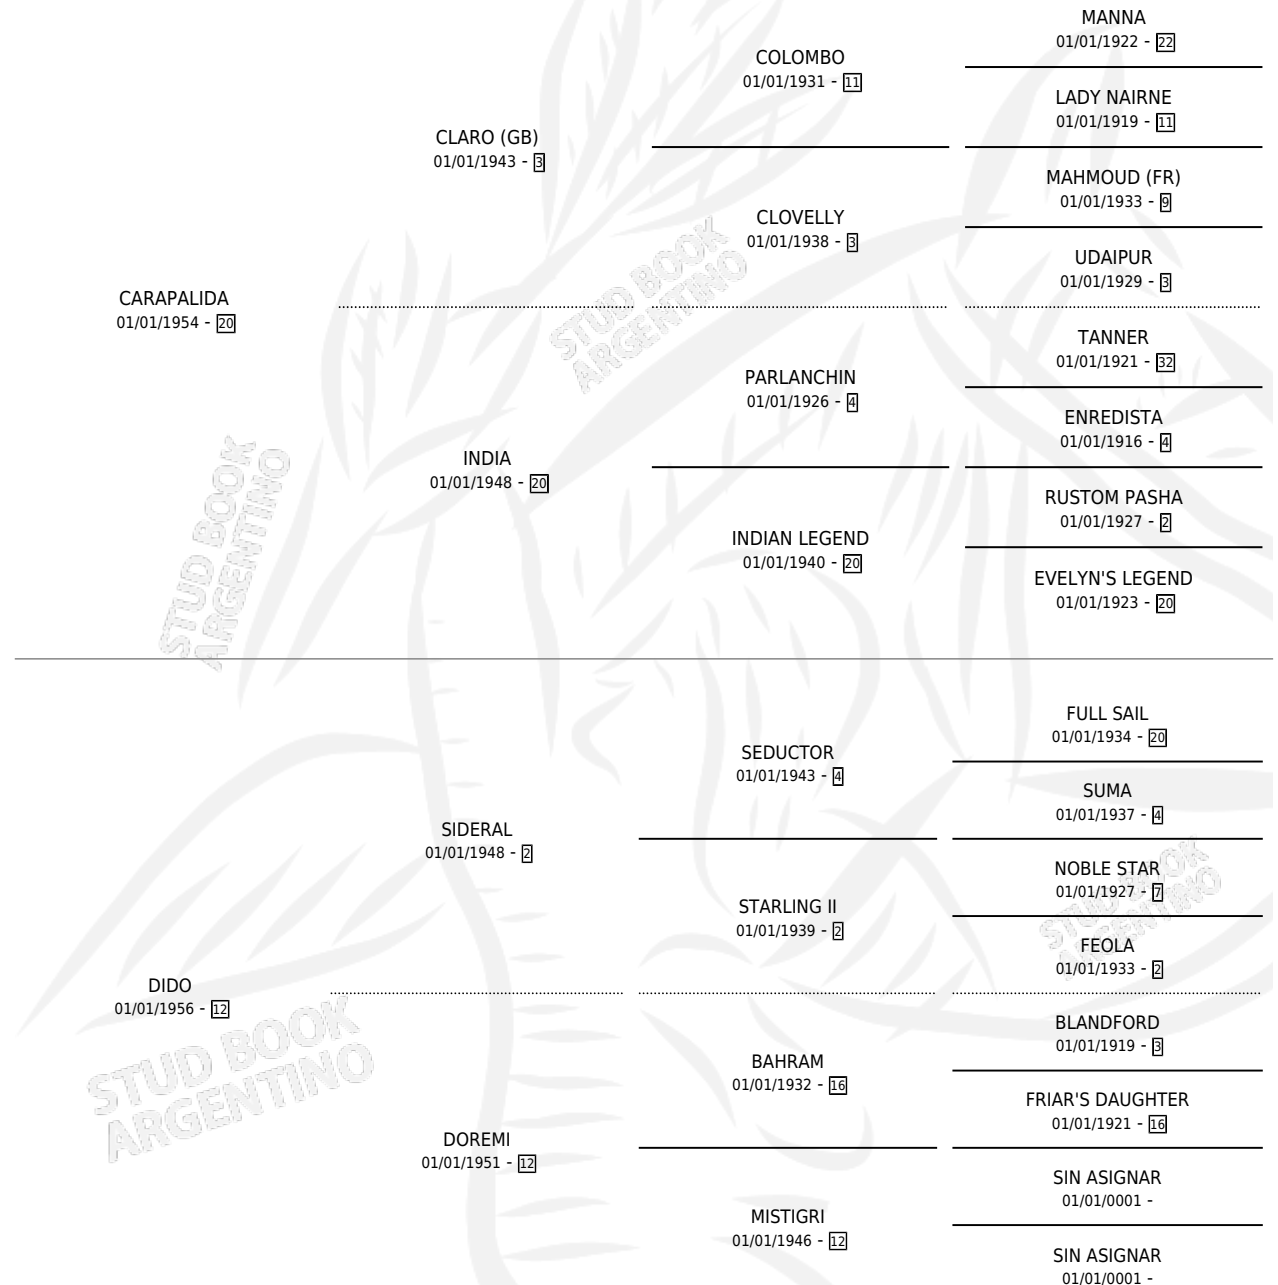

DAFNE

por **CARAPALIDA** y **DIDO** por **SIDERAL**

Argentina · Hembra · Zaino Doradillo · SP · 01/01/1964
Familia 12 · Volumen 25

ESTADO

TIPIFICACIÓN SANGUÍNEA	X
TIPIFICACIÓN POR ADN	X
PASAPORTE	X
IDENTIFICACIÓN POR MICROCHIP	X
REPRODUCTOR	✓

Lugar de nacimiento: Campo particular

Criador: Sin dato

~

HIJOS

	MACHOS	HEMBRAS
4 NACIERON	0	4
SIN ACTUACIONES		

PEDIGREE

S

mientos 1 / Efectividad 50.00%

PADRILLO	PRODUCTO	CRIADOR	1ER SERVICIO	ÚLTIMO SERVICIO
DALRY (GB)	∅		06/12/1985	06/12/1985
EL GORDO	FAT CLASICA (H Z, 08/11/1985)	SIN DATO		

DAFNE

Datos oficiales del Stud Book Argentino

Documento generado el 25/04/2026