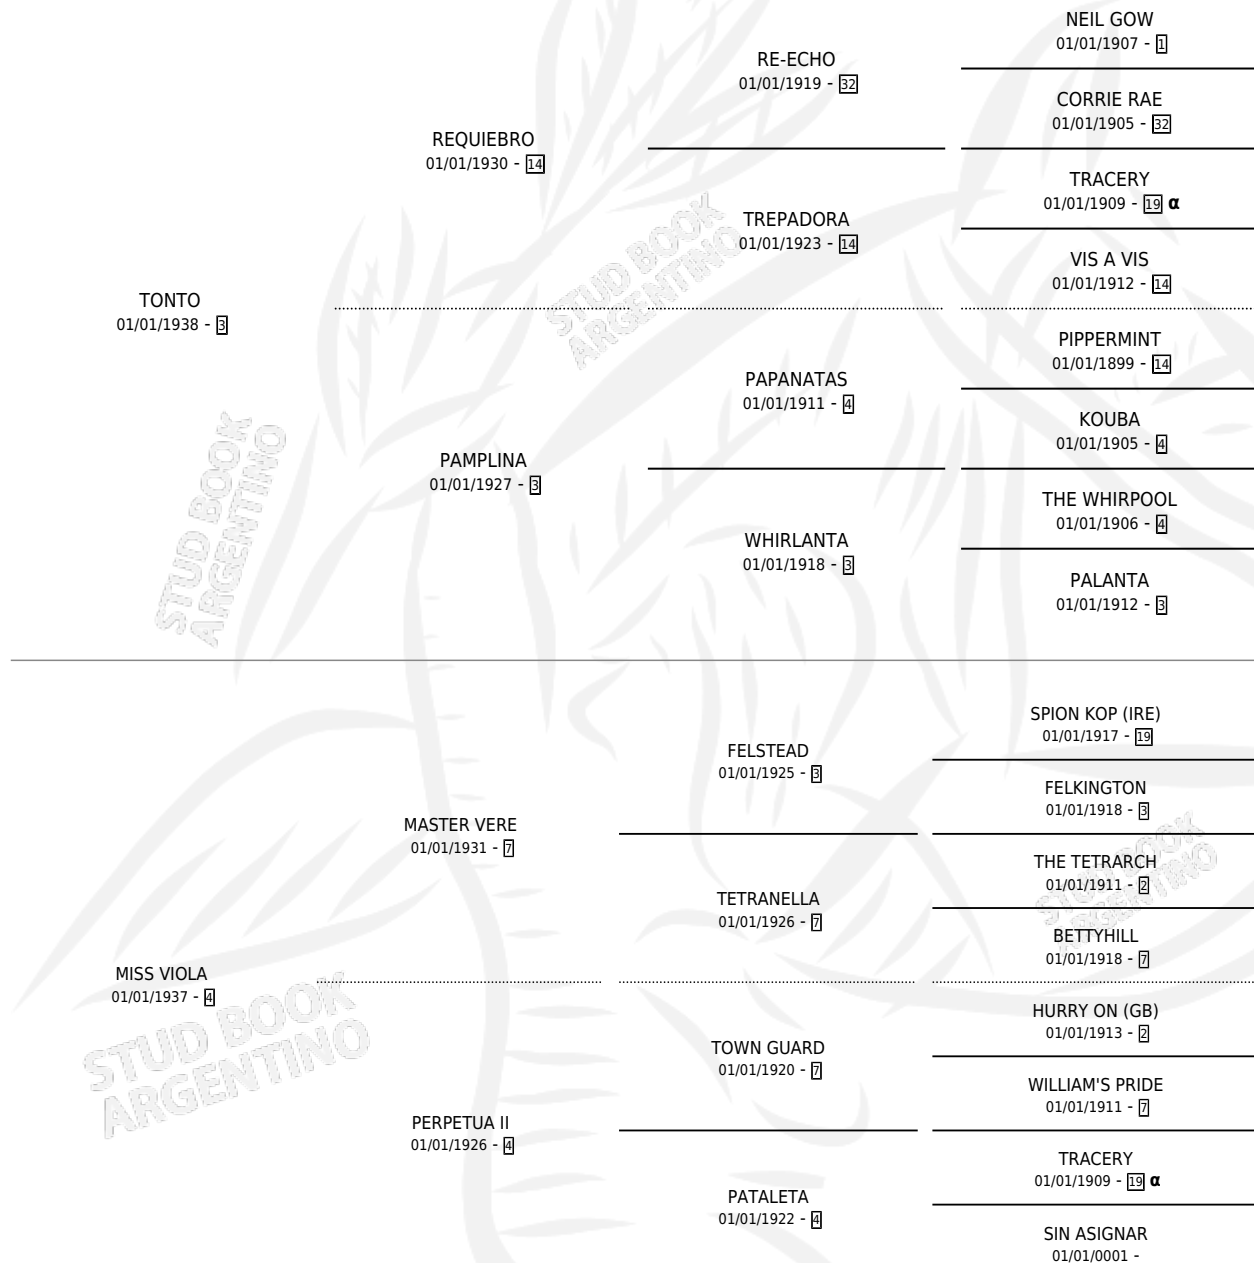

VEGA

por TONTO y MISS VIOLA por MASTER VERE

Argentina · Hembra · Tordillo · SP · 01/01/1949
Familia 4-b · Volumen 20

ESTADO

TIPIFICACIÓN SANGUÍNEA	X
TIPIFICACIÓN POR ADN	X
PASAPORTE	X
IDENTIFICACIÓN POR MICROCHIP	X
REPRODUCTOR	X

Lugar de nacimiento: Campo particular

Criador: Sin dato

~

HIJOS

	MACHOS	HEMBRAS
2 NACIERON	0	2
SIN ACTUACIONES		

PEDIGREE

INBREEDING : α

VEGA