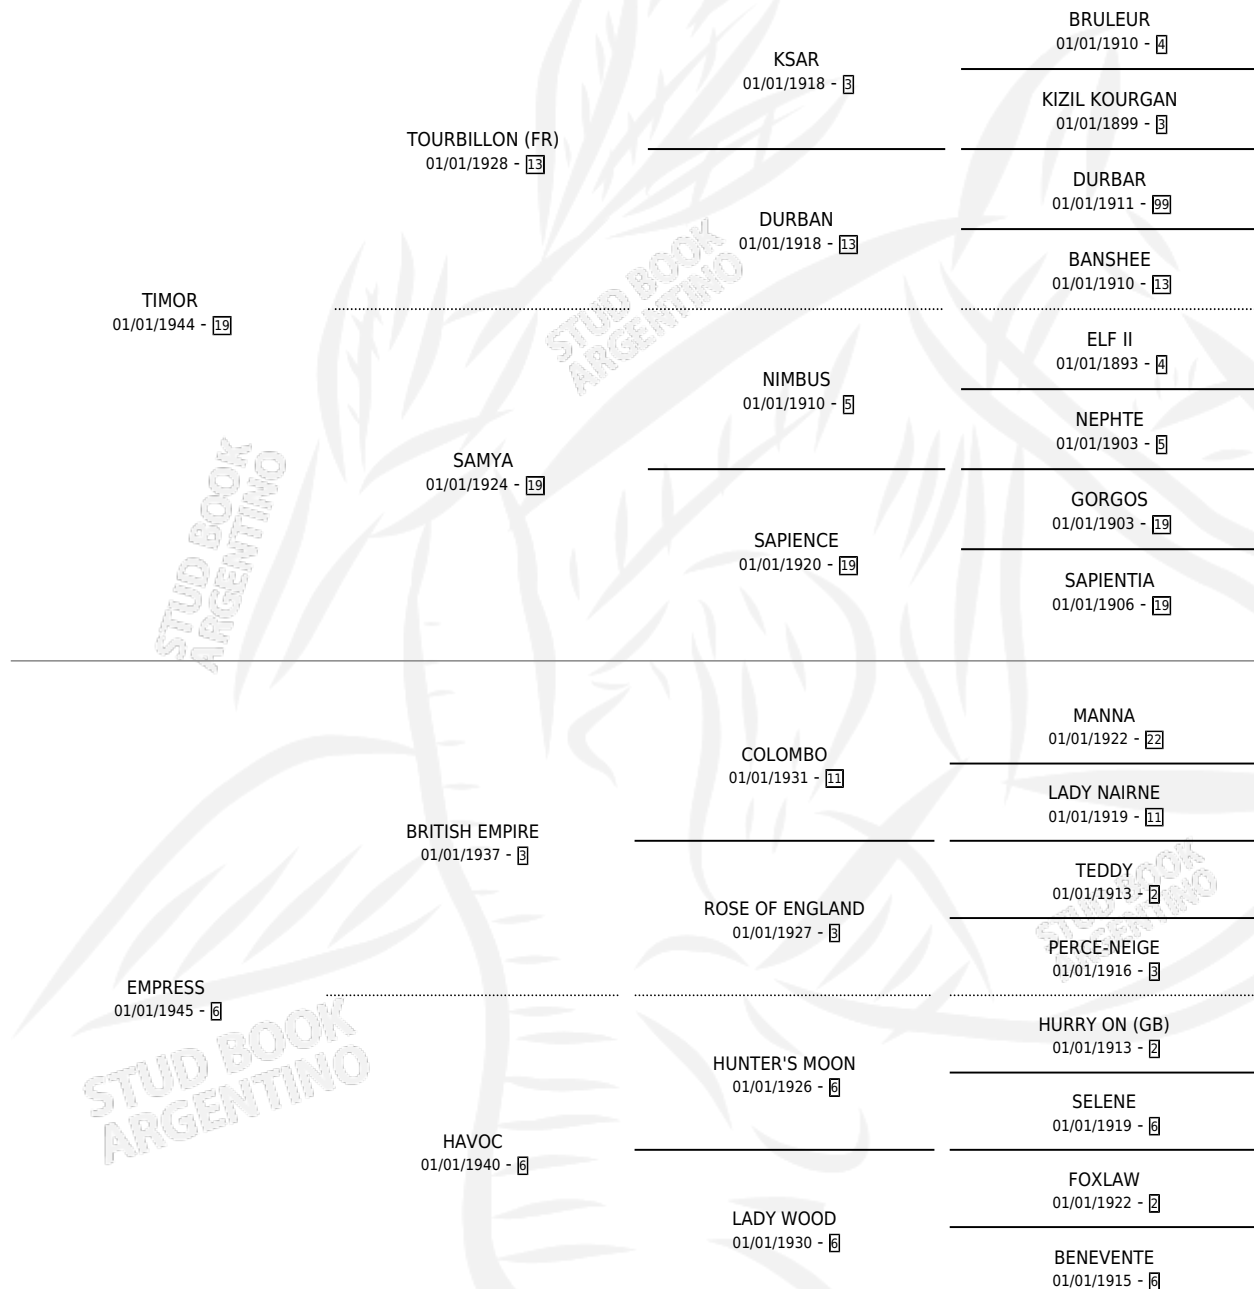

THE BEGUM

por **TIMOR** y **EMPRESS** por **BRITISH EMPIRE**

Argentina · Hembra · Zaino Doradillo · SP · 01/01/1956
Familia 6-f · Volumen 22

ESTADO

TIPIFICACIÓN SANGUÍNEA	X
TIPIFICACIÓN POR ADN	X
PASAPORTE	X
IDENTIFICACIÓN POR MICROCHIP	X
REPRODUCTOR	X

Lugar de nacimiento: Campo particular

Criador: Sin dato

~

HIJOS

	MACHOS	HEMBRAS
4 NACIERON	0	4
SIN ACTUACIONES		

PEDIGREE