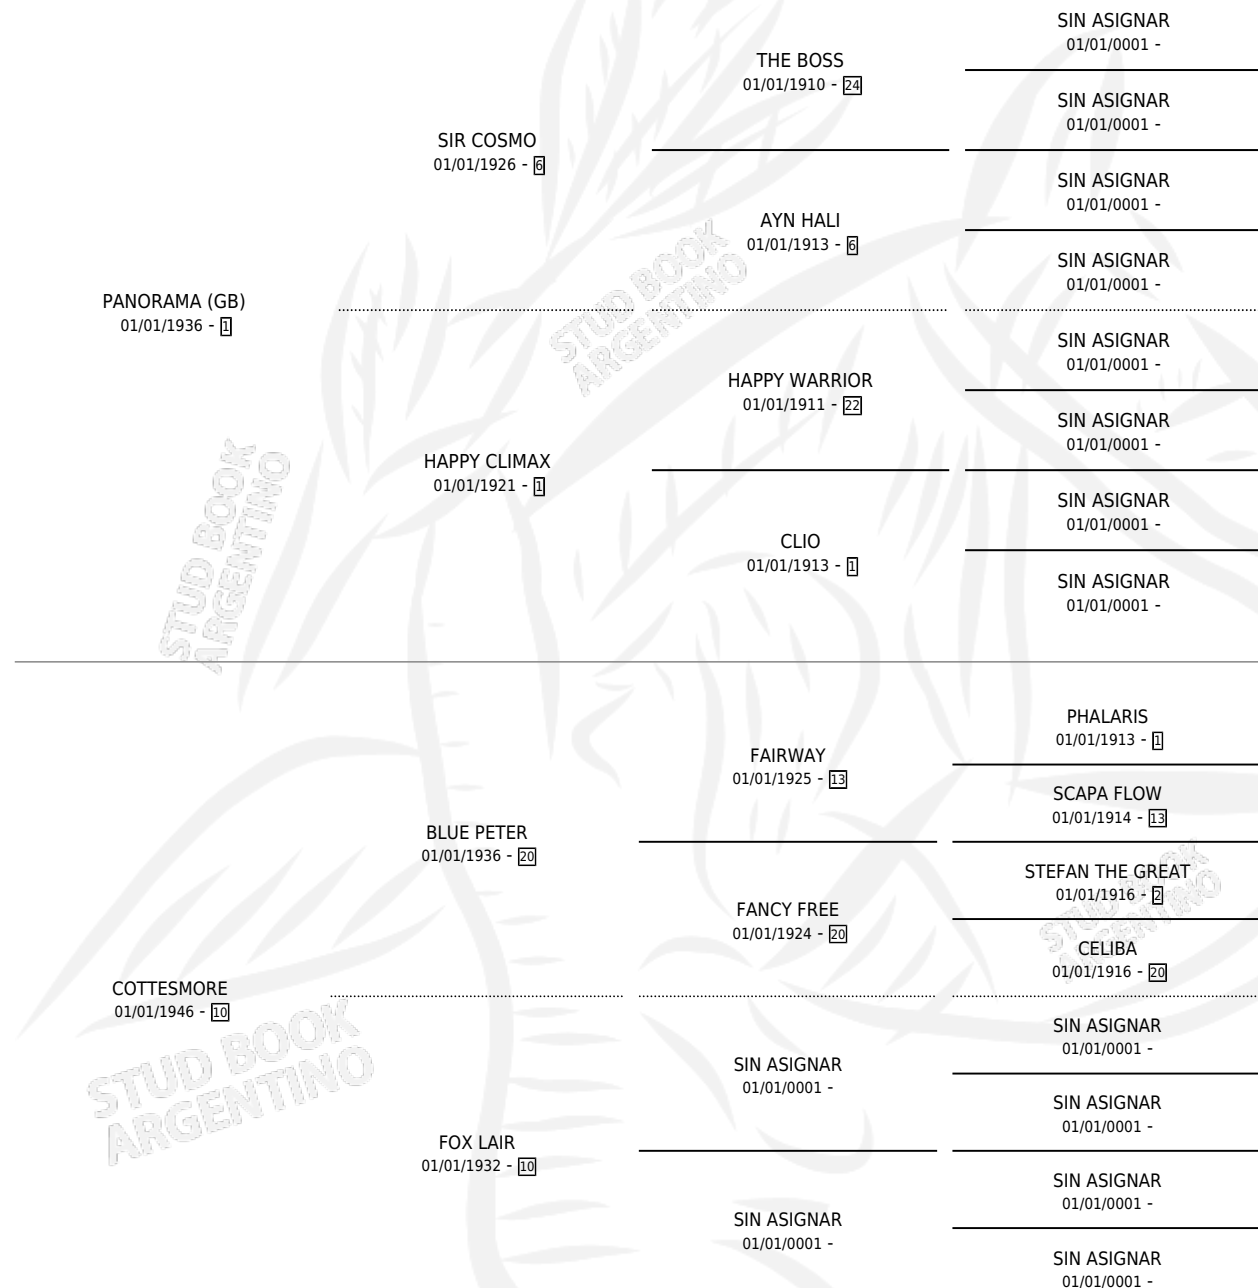

KELLY

PEDIGREE

por PANORAMA (GB) y COTTESMORE por BLUE PETER

Argentina · Macho · Alazan · SP · 01/01/1955
Familia 10 · Volumen 22

ESTADO

TIPIFICACIÓN SANGUÍNEA	X
TIPIFICACIÓN POR ADN	X
PASAPORTE	X
IDENTIFICACIÓN POR MICROCHIP	X
REPRODUCTOR	X

Lugar de nacimiento: Campo particular

Criador: Sin dato

~

HIJOS

	MACHOS	HEMBRAS
2 NACIERON	0	2
SIN ACTUACIONES