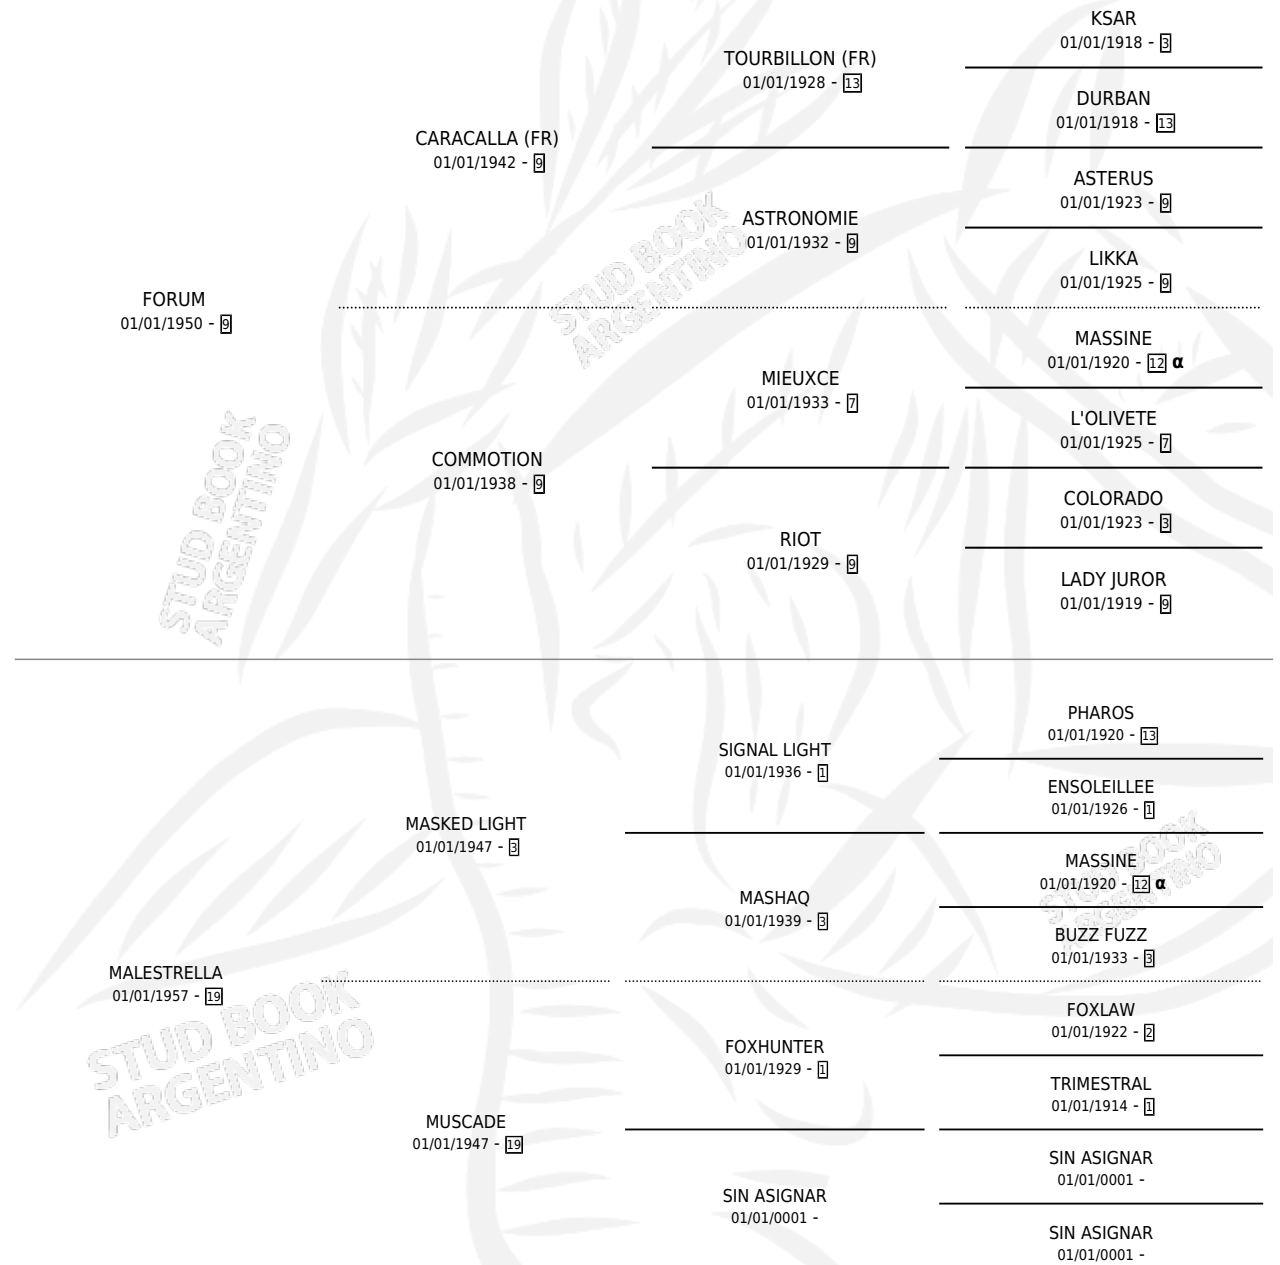

# FANCY SUE

por FORUM y MALESTRELLA por MASKED LIGHT

Argentina · Hembra · Zaino · · 01/01/1964  
Familia 19-c · Volumen 25

## ESTADO

TIPIFICACIÓN SANGUÍNEA	X
TIPIFICACIÓN POR ADN	X
PASAPORTE	X
IDENTIFICACIÓN POR MICROCHIP	X
REPRODUCTOR	X

**Lugar de nacimiento:** Campo particular

**Criador:** Sin dato

~

## PEDIGREE

INBREEDING :  $\alpha$