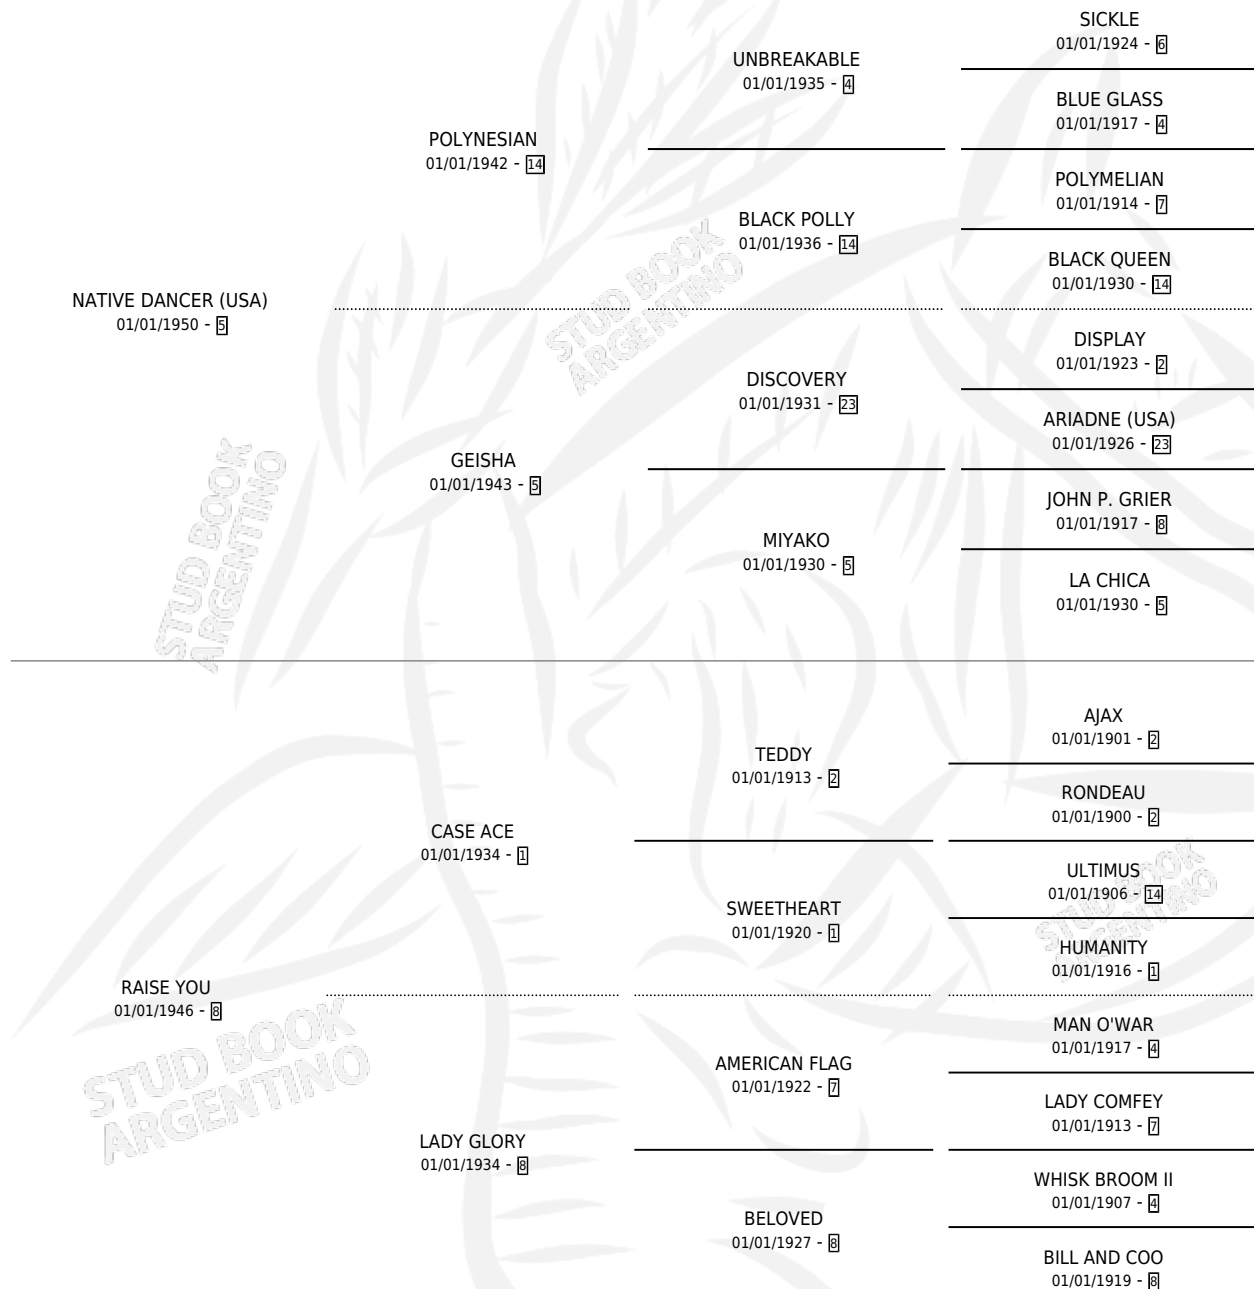

MY SISTER KATE

por **NATIVE DANCER (USA)** y **RAISE YOU** por **CASE ACE**

Argentina · Hembra · Alazan · · 01/01/1958
Familia 8-f · Volumen 23

ESTADO

TIPIFICACIÓN SANGUÍNEA	X
TIPIFICACIÓN POR ADN	X
PASAPORTE	X
IDENTIFICACIÓN POR MICROCHIP	X
REPRODUCTOR	X

Lugar de nacimiento: Campo particular

Criador: Sin dato

~

HIJOS

	MACHOS	HEMBRAS
1 NACIERON	1	0

SIN ACTUACIONES

PEDIGREE