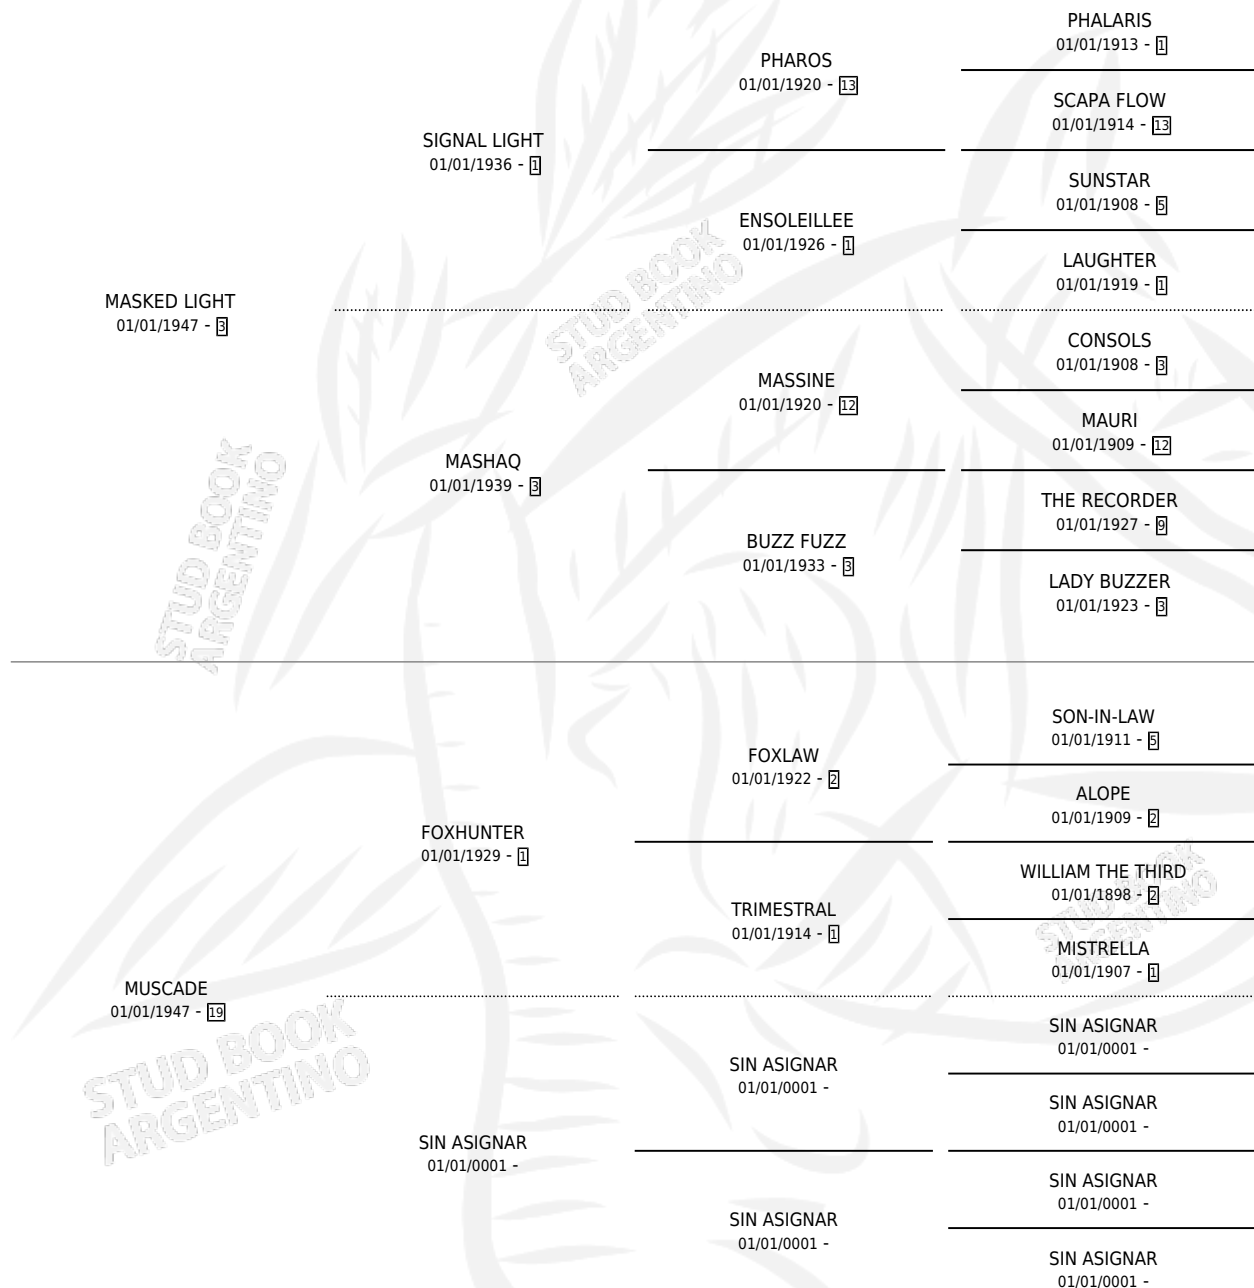

MALESTRELLA

por MASKED LIGHT y MUSCADE por FOXHUNTER

Argentina · Hembra · Alazan · SP · 01/01/1957
Familia 19-c · Volumen 23

ESTADO

TIPIFICACIÓN SANGUÍNEA	X
TIPIFICACIÓN POR ADN	X
PASAPORTE	X
IDENTIFICACIÓN POR MICROCHIP	X
REPRODUCTOR	X

Lugar de nacimiento: Campo particular

Criador: Sin dato

~

HIJOS

	MACHOS	HEMBRAS
4 NACIERON	1	3
SIN ACTUACIONES		

PEDIGREE

MALESTRELLA

Datos oficiales del Stud Book Argentino