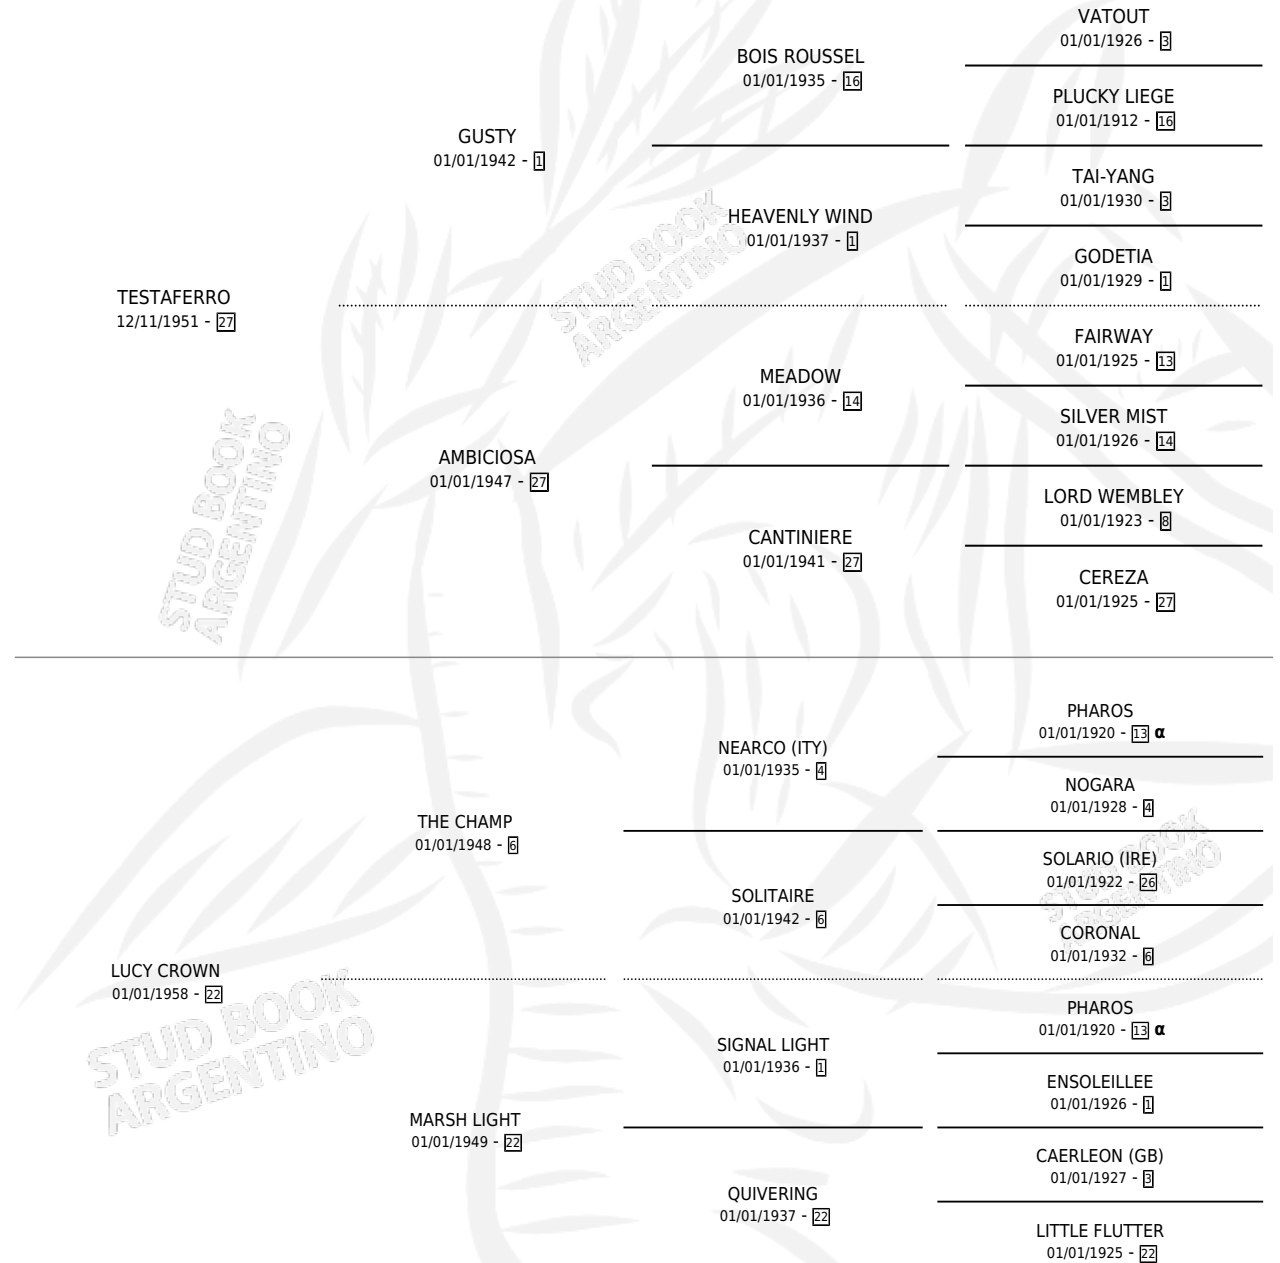

LLEIDA

por TESTAFERRO y LUCY CROWN por THE CHAMP

Argentina · Hembra · Zaino · SP · 01/01/1964
Familia 22 · Volumen 25

ESTADO

TIPIFICACIÓN SANGUÍNEA	X
TIPIFICACIÓN POR ADN	X
PASAPORTE	X
IDENTIFICACIÓN POR MICROCHIP	X
REPRODUCTOR	✓

Lugar de nacimiento: Campo particular

Criador: Sin dato

~

HIJOS

	MACHOS	HEMBRAS
3 NACIERON	0	3
1 CORRIERON	0	1
1 GANARON	0	1
0 GANADORES CL	0 GANADORES GR	0 GANADORES G1

PEDIGREE

INBREEDING : α

S

mientos **1** / Efectividad **50.00%**

PADRILLO	PRODUCTO	CRIADOR	1ER SERVICIO	ÚLTIMO SERVICIO
BEAM SUN	LINDA BEAM (H Z, 23/07/1984)	SIN DATO		

LEIDA

STUD BOOK ARGENTINO

Ø

Datos oficiales del Stud Book Argentino