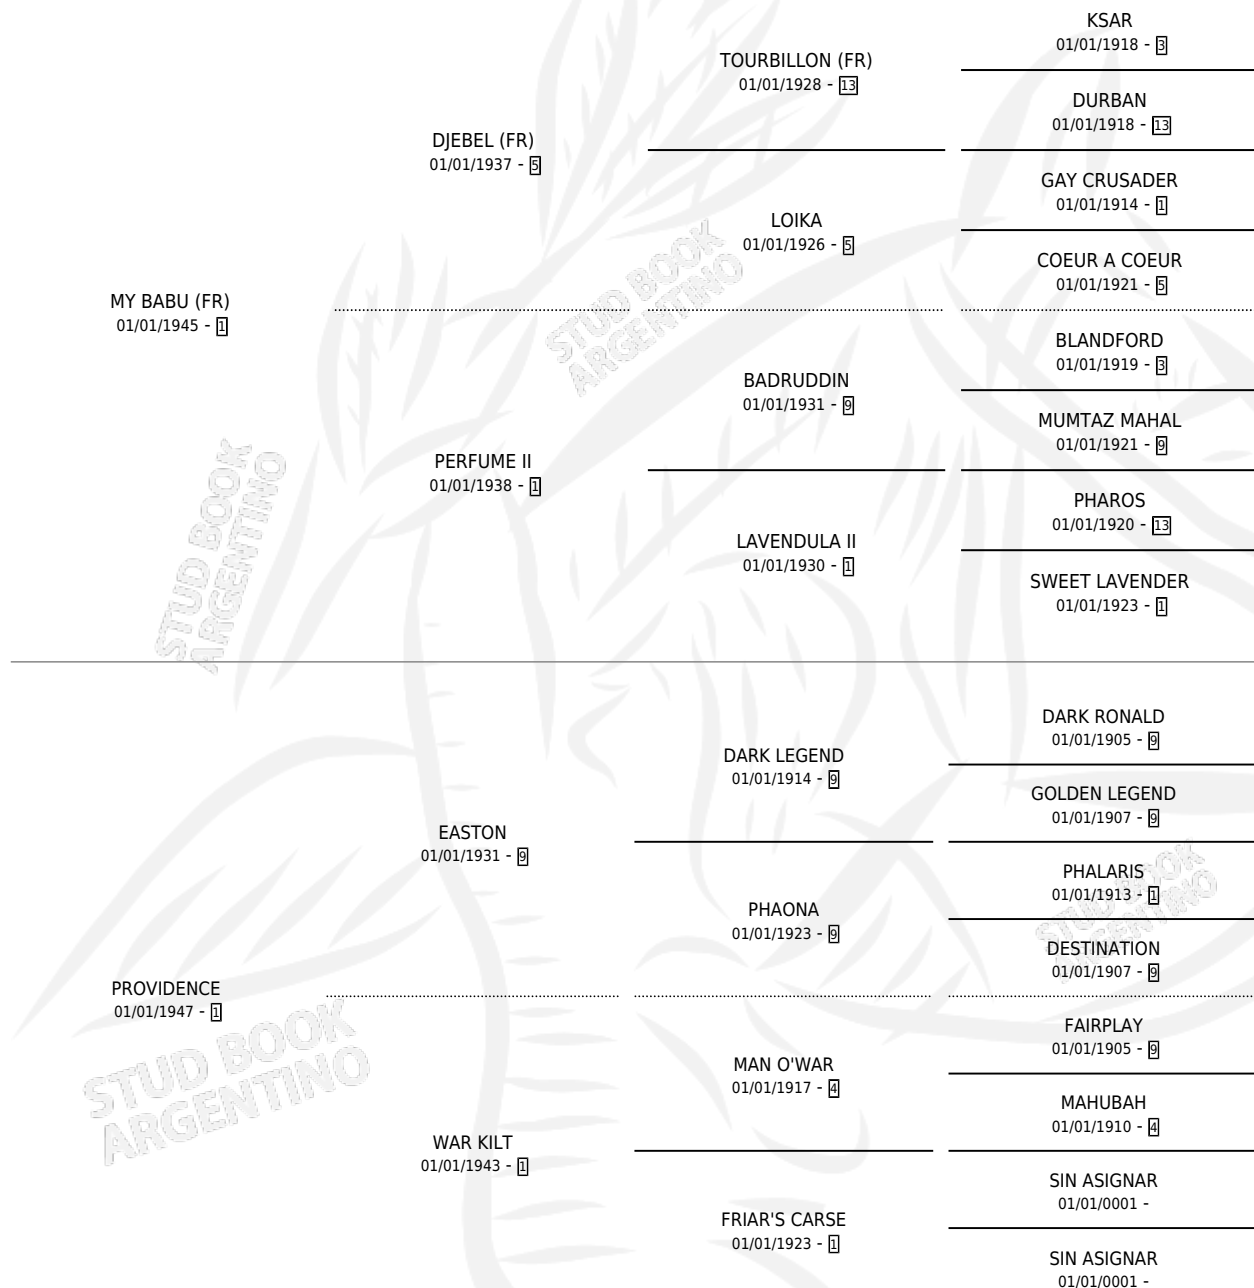

PRUDENT II

por **MY BABU (FR)** y **PROVIDENCE** por **EASTON**

Argentina · Macho · Alazan · SP · 01/01/1959
Familia 1-o · Volumen 23

ESTADO

TIPIFICACIÓN SANGUÍNEA	X
TIPIFICACIÓN POR ADN	X
PASAPORTE	X
IDENTIFICACIÓN POR MICROCHIP	X
REPRODUCTOR	X

Lugar de nacimiento: Campo particular

Criador: Sin dato

~

HIJOS

	MACHOS	HEMBRAS
3 NACIERON	0	3
SIN ACTUACIONES		

PEDIGREE

PRUDENT II

Datos oficiales del Stud Book Argentino