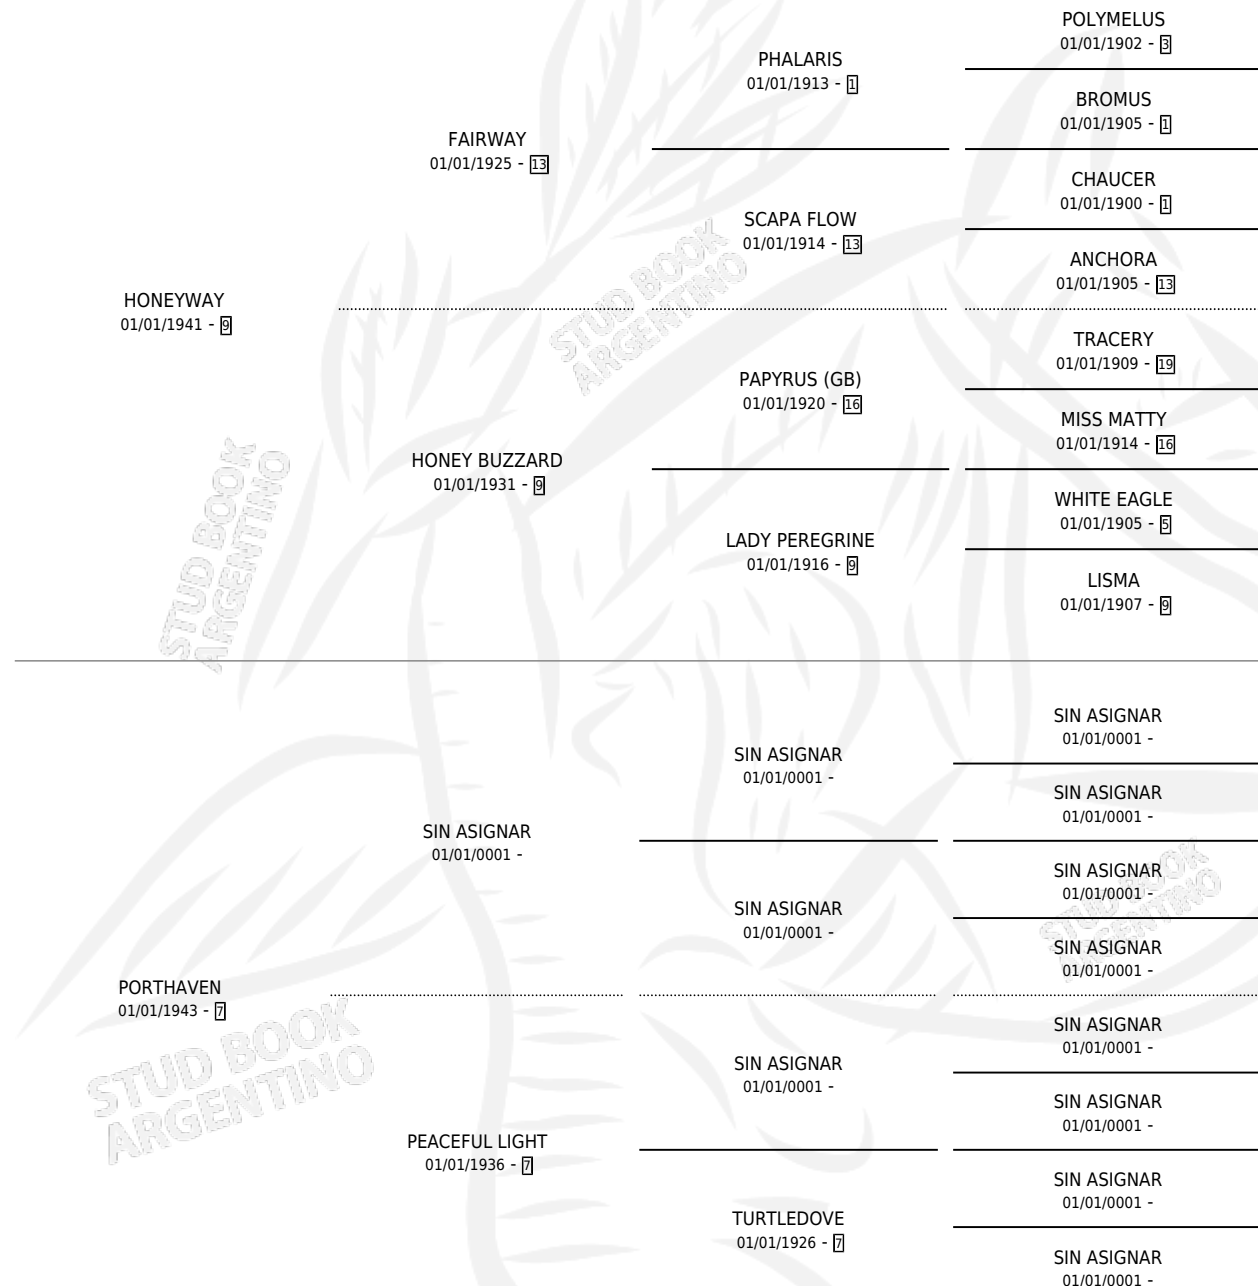

BRABANTIA

PEDIGREE

por HONEYWAY y PORTHAVEN por SIN ASIGNAR

Argentina · Hembra · Zaino · · 01/01/1953
Familia 7-f · Volumen 21

ESTADO

TIPIFICACIÓN SANGUÍNEA	X
TIPIFICACIÓN POR ADN	X
PASAPORTE	X
IDENTIFICACIÓN POR MICROCHIP	X
REPRODUCTOR	X

Lugar de nacimiento: Campo particular

Criador: Sin dato

~

HIJOS

	MACHOS	HEMBRAS
1 NACIERON	1	0
SIN ACTUACIONES		

BRABANTIA

Datos oficiales del Stud Book Argentino

Documento generado el 02/05/2026