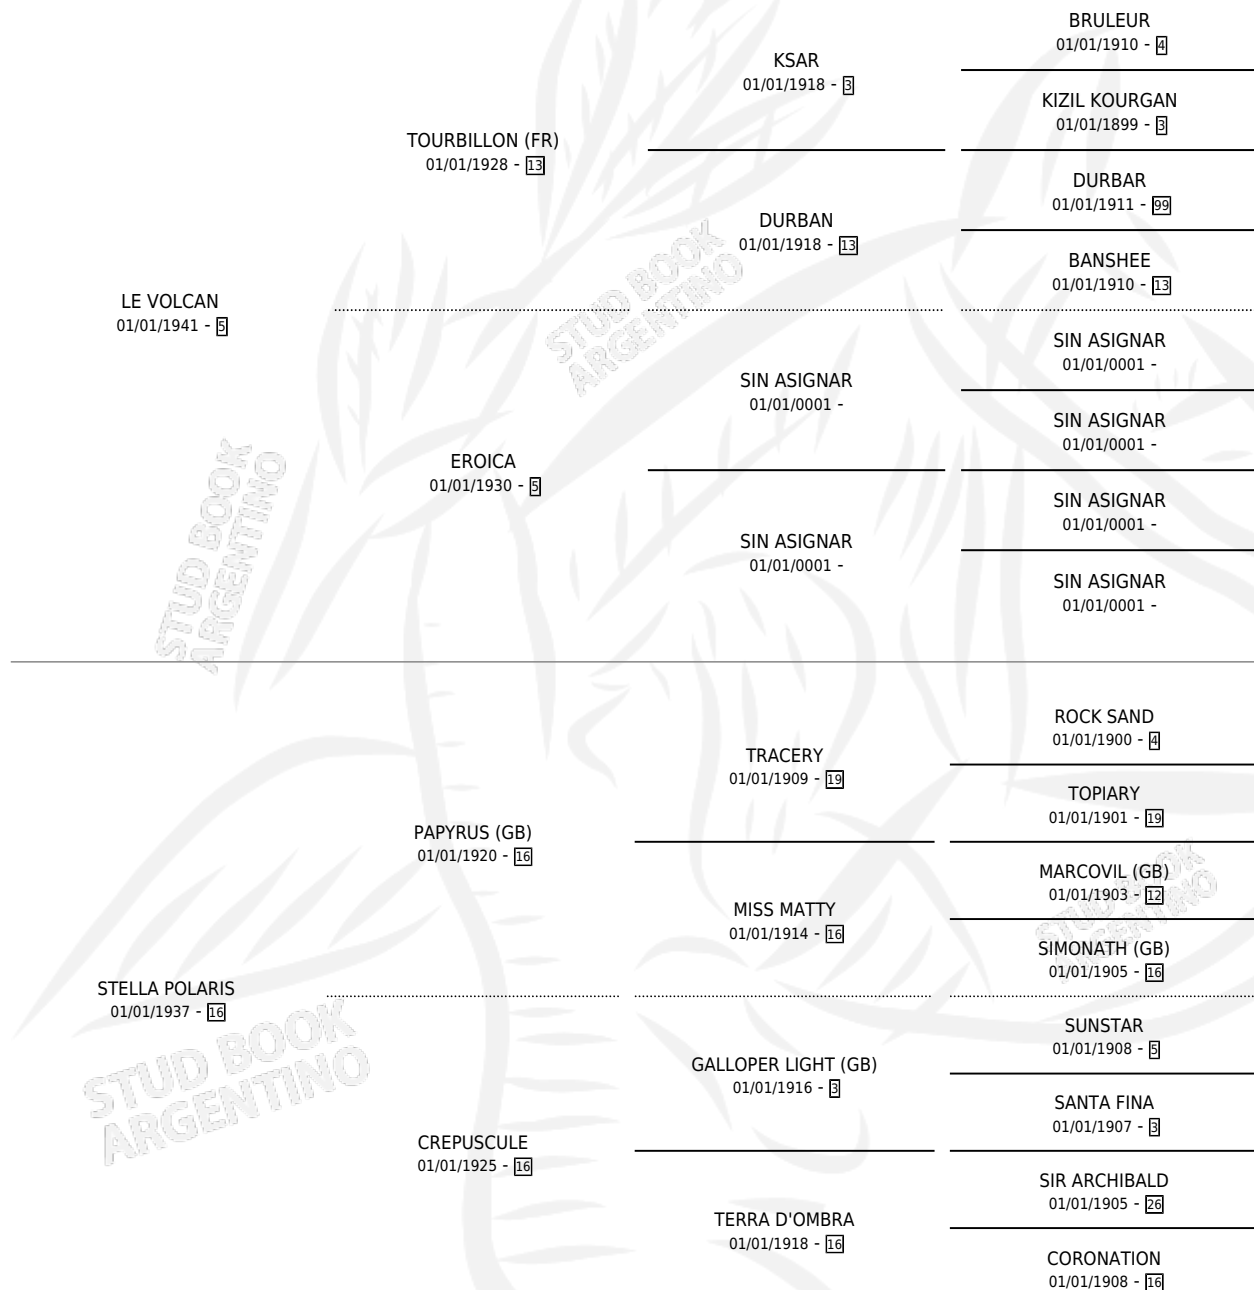

POLAIRE

por LE VOLCAN y STELLA POLARIS por PAPYRUS (GB)

Argentina · Hembra · Zaino · SP · 01/01/1947
Familia 16-h · Volumen 19

ESTADO

TIPIFICACIÓN SANGUÍNEA	X
TIPIFICACIÓN POR ADN	X
PASAPORTE	X
IDENTIFICACIÓN POR MICROCHIP	X
REPRODUCTOR	X

Lugar de nacimiento: Campo particular

Criador: Sin dato

~

HIJOS

	MACHOS	HEMBRAS
2 NACIERON	1	1

SIN ACTUACIONES

PEDIGREE

POLAIRE