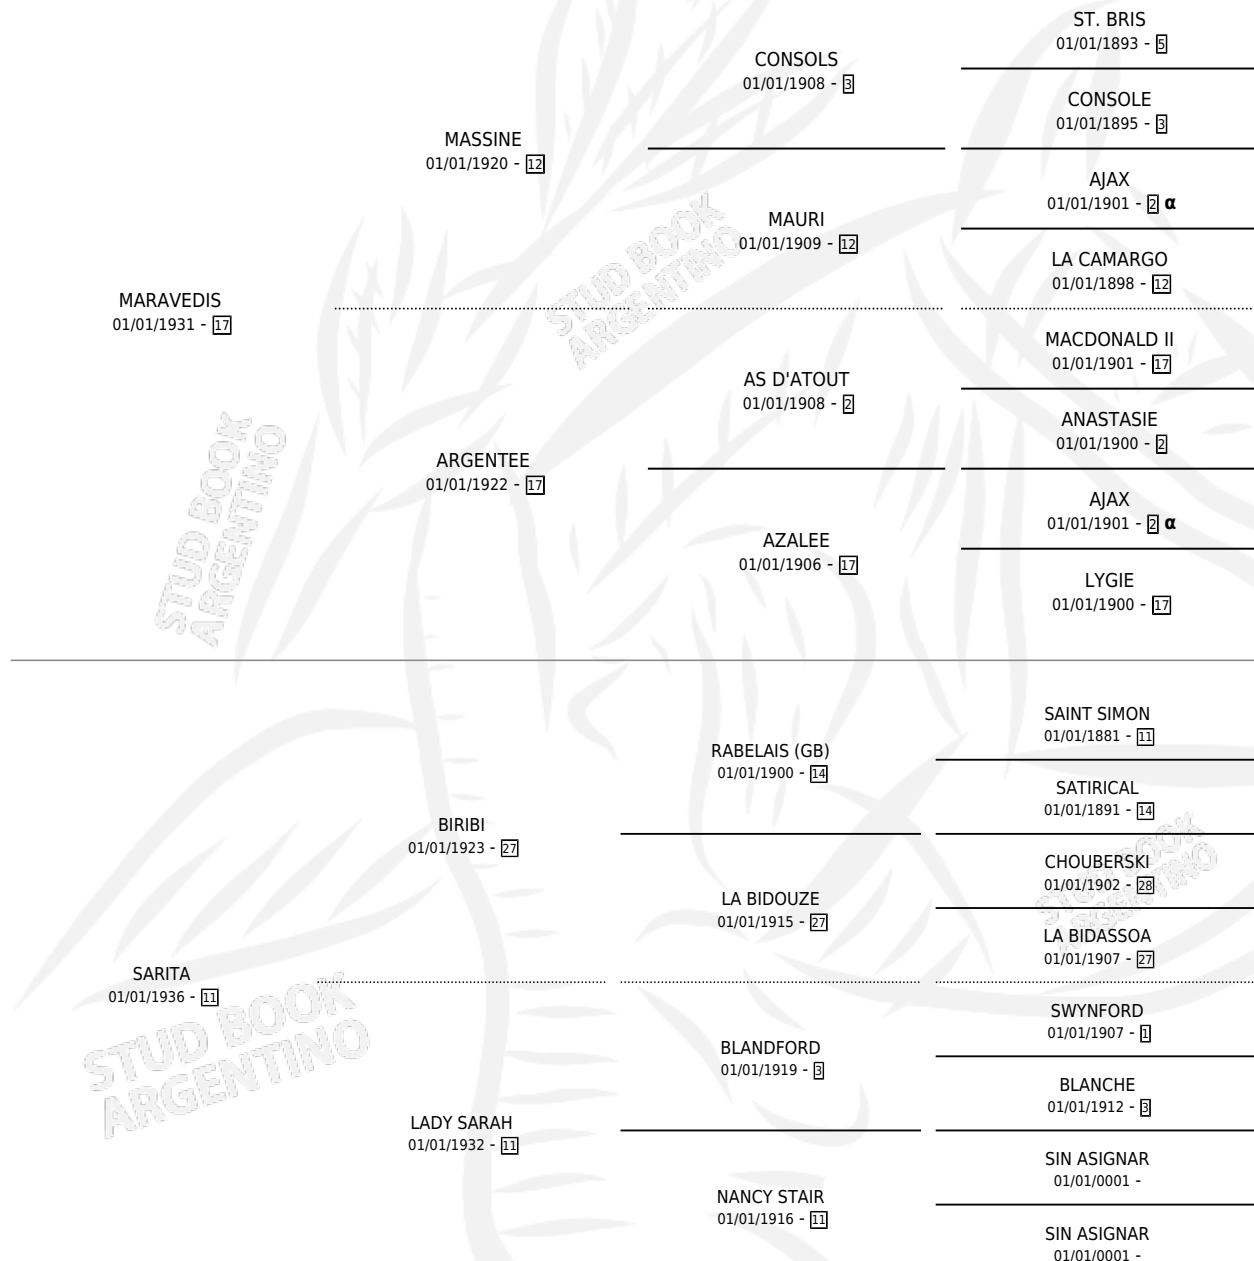

SAMARITAINE

por MARAVEDIS y SARITA por BIRIBI

Argentina · Hembra · Tordillo · · 01/01/1949
Familia 11-c · Volumen 20

ESTADO

TIPIFICACIÓN SANGUÍNEA	X
TIPIFICACIÓN POR ADN	X
PASAPORTE	X
IDENTIFICACIÓN POR MICROCHIP	X
REPRODUCTOR	X

Lugar de nacimiento: Campo particular

Criador: Sin dato

~

HIJOS

	MACHOS	HEMBRAS
1 NACIERON	0	1

SIN ACTUACIONES

PEDIGREE

INBREEDING : α