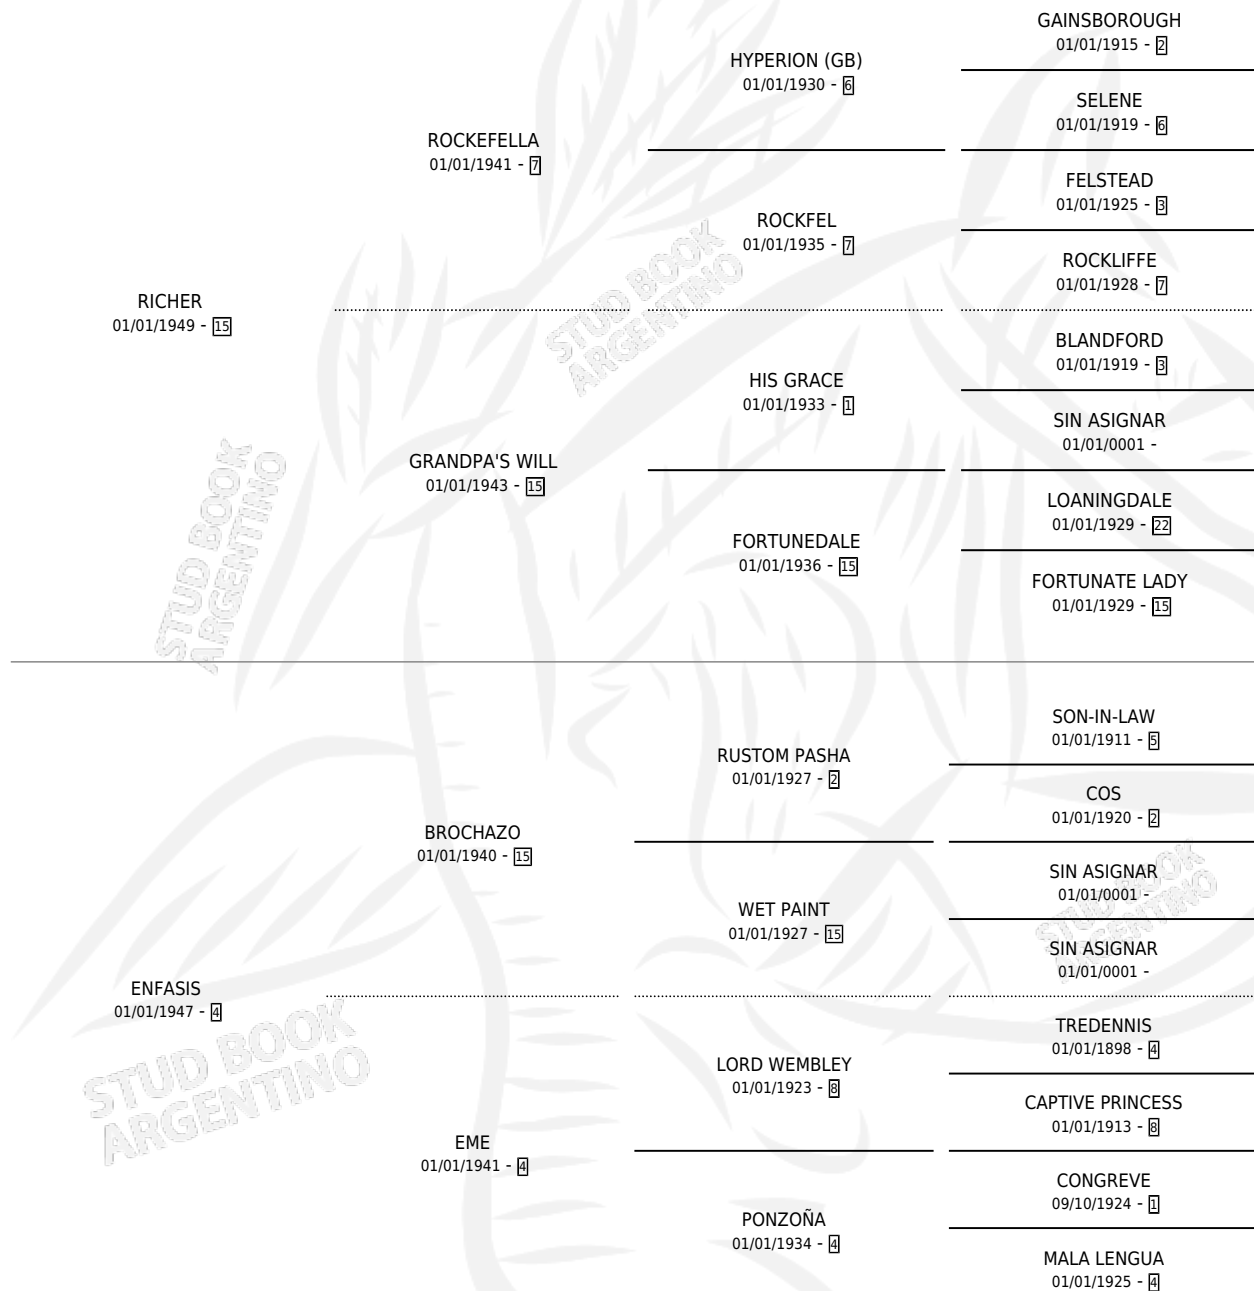

EXELMANS

por RICHER y ENFASIS por BROCHAZO

Argentina · Hembra · Alazan Tostado · SP · 01/01/1957
Familia 4-k · Volumen 23

ESTADO

TIPIFICACIÓN SANGUÍNEA	X
TIPIFICACIÓN POR ADN	X
PASAPORTE	X
IDENTIFICACIÓN POR MICROCHIP	X
REPRODUCTOR	X

Lugar de nacimiento: Campo particular

Criador: Sin dato

~

HIJOS

	MACHOS	HEMBRAS
4 NACIERON	0	4
SIN ACTUACIONES		

PEDIGREE

EXELMANS

Datos oficiales del Stud Book Argentino