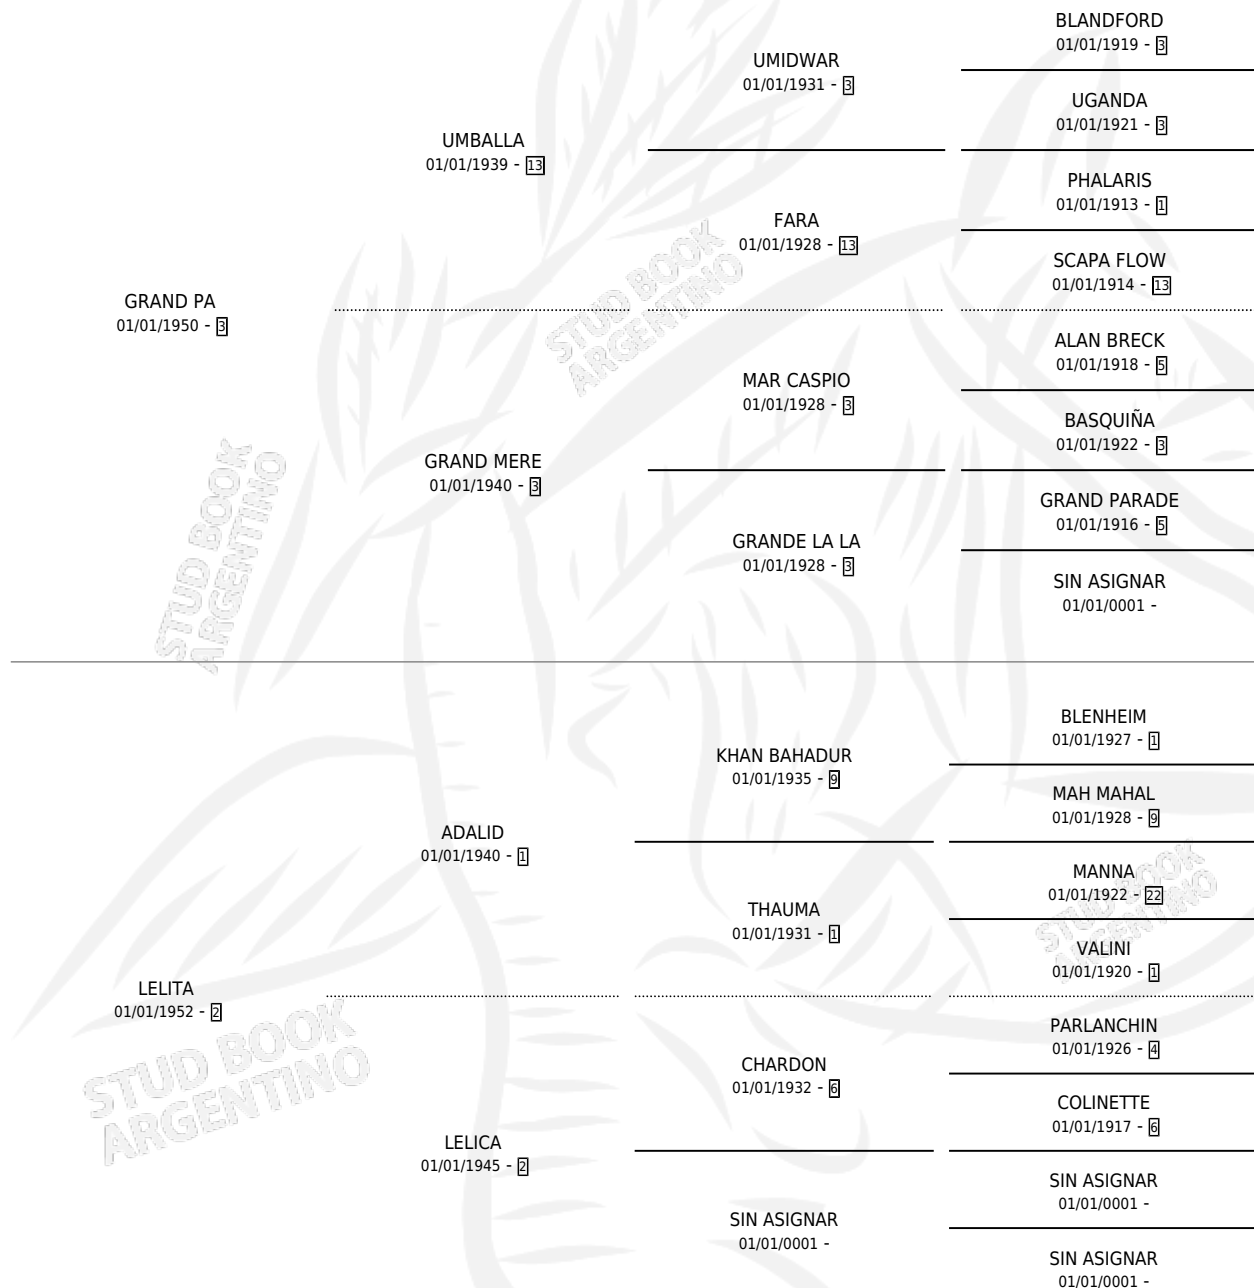

MORATORIA SEGUNDA

por GRAND PA y LELITA por ADALID

Argentina · Hembra · Alazan · SP · 01/01/1964
Familia 2-f · Volumen 25

ESTADO

TIPIFICACIÓN SANGUÍNEA	X
TIPIFICACIÓN POR ADN	X
PASAPORTE	X
IDENTIFICACIÓN POR MICROCHIP	X
REPRODUCTOR	✓

Lugar de nacimiento: Campo particular

Criador: Sin dato

~

HIJOS

	MACHOS	HEMBRAS
1 NACIERON	0	1
1 CORRIERON	0	1
1 GANARON	0	1
0 GANADORES CL	0 GANADORES GR	0 GANADORES G1

PEDIGREE

S

mientos 0 / Efectividad 0.00%