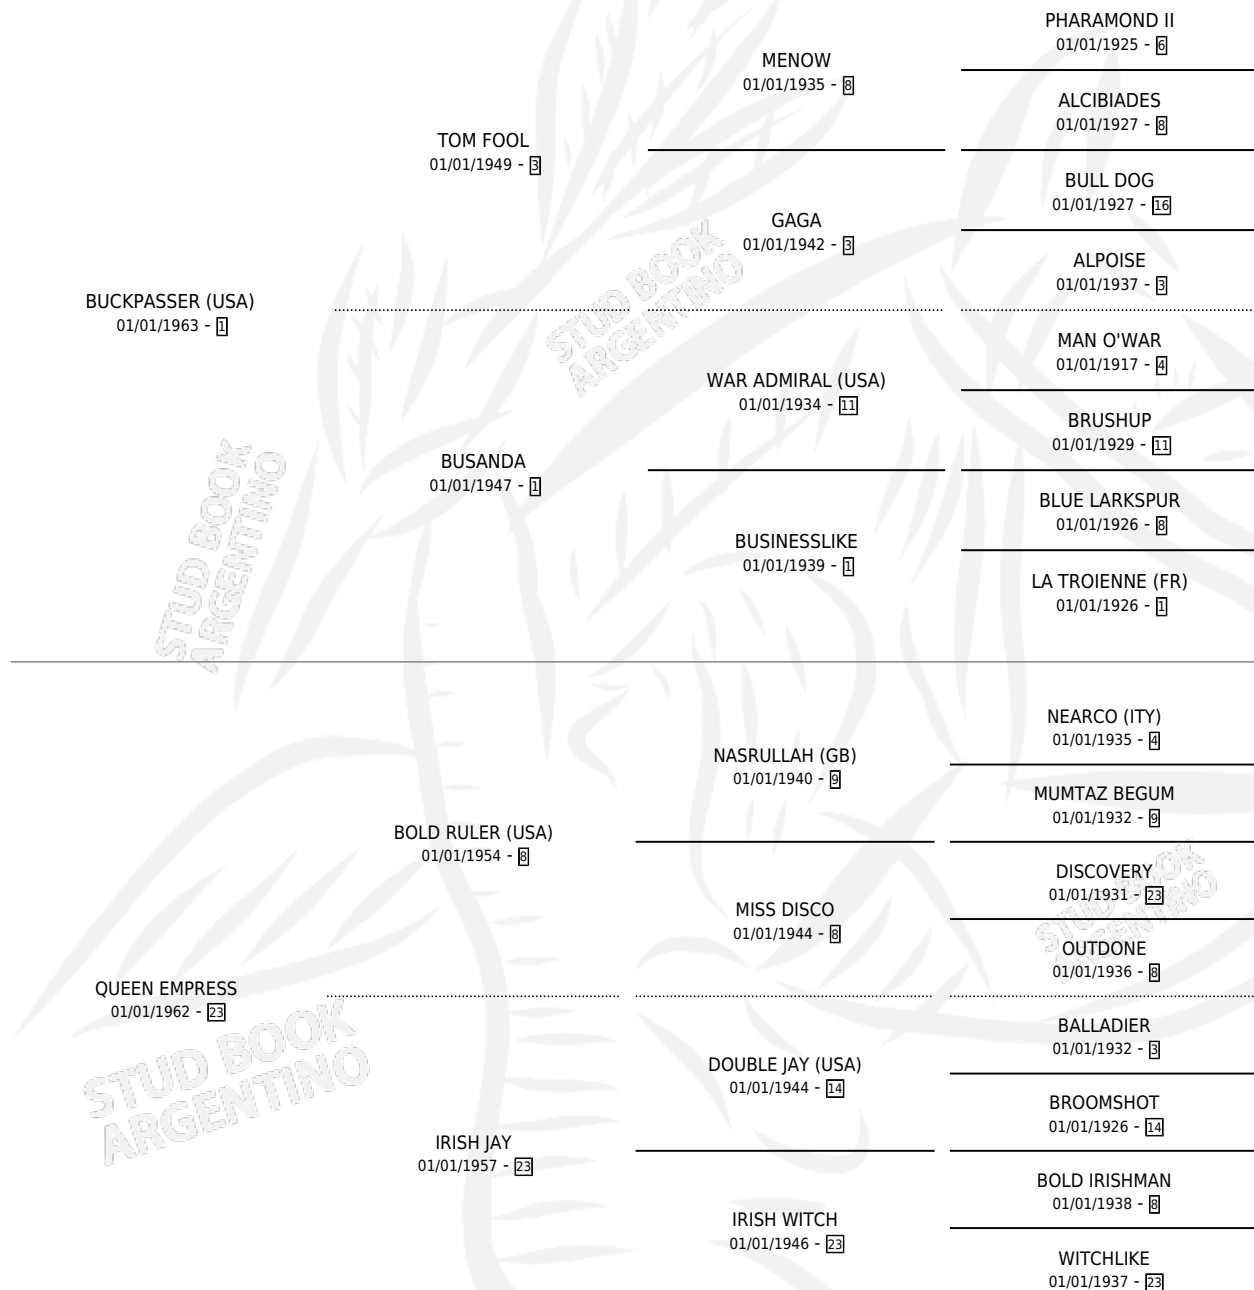

ROYAL DILEMMA

por **BUCKPASSER (USA)** y **QUEEN EMPRESS** por **BOLD RULER (USA)**

Argentina · Hembra · Zaino · · 01/01/1971
Familia 23 · Volumen 27

ESTADO

TIPIFICACIÓN SANGUÍNEA	X
TIPIFICACIÓN POR ADN	X
PASAPORTE	X
IDENTIFICACIÓN POR MICROCHIP	X
REPRODUCTOR	X

Lugar de nacimiento: Campo particular
Criador: Sin dato

~

HIJOS

	MACHOS	HEMBRAS
1 NACIERON	1	0
SIN ACTUACIONES		

PEDIGREE