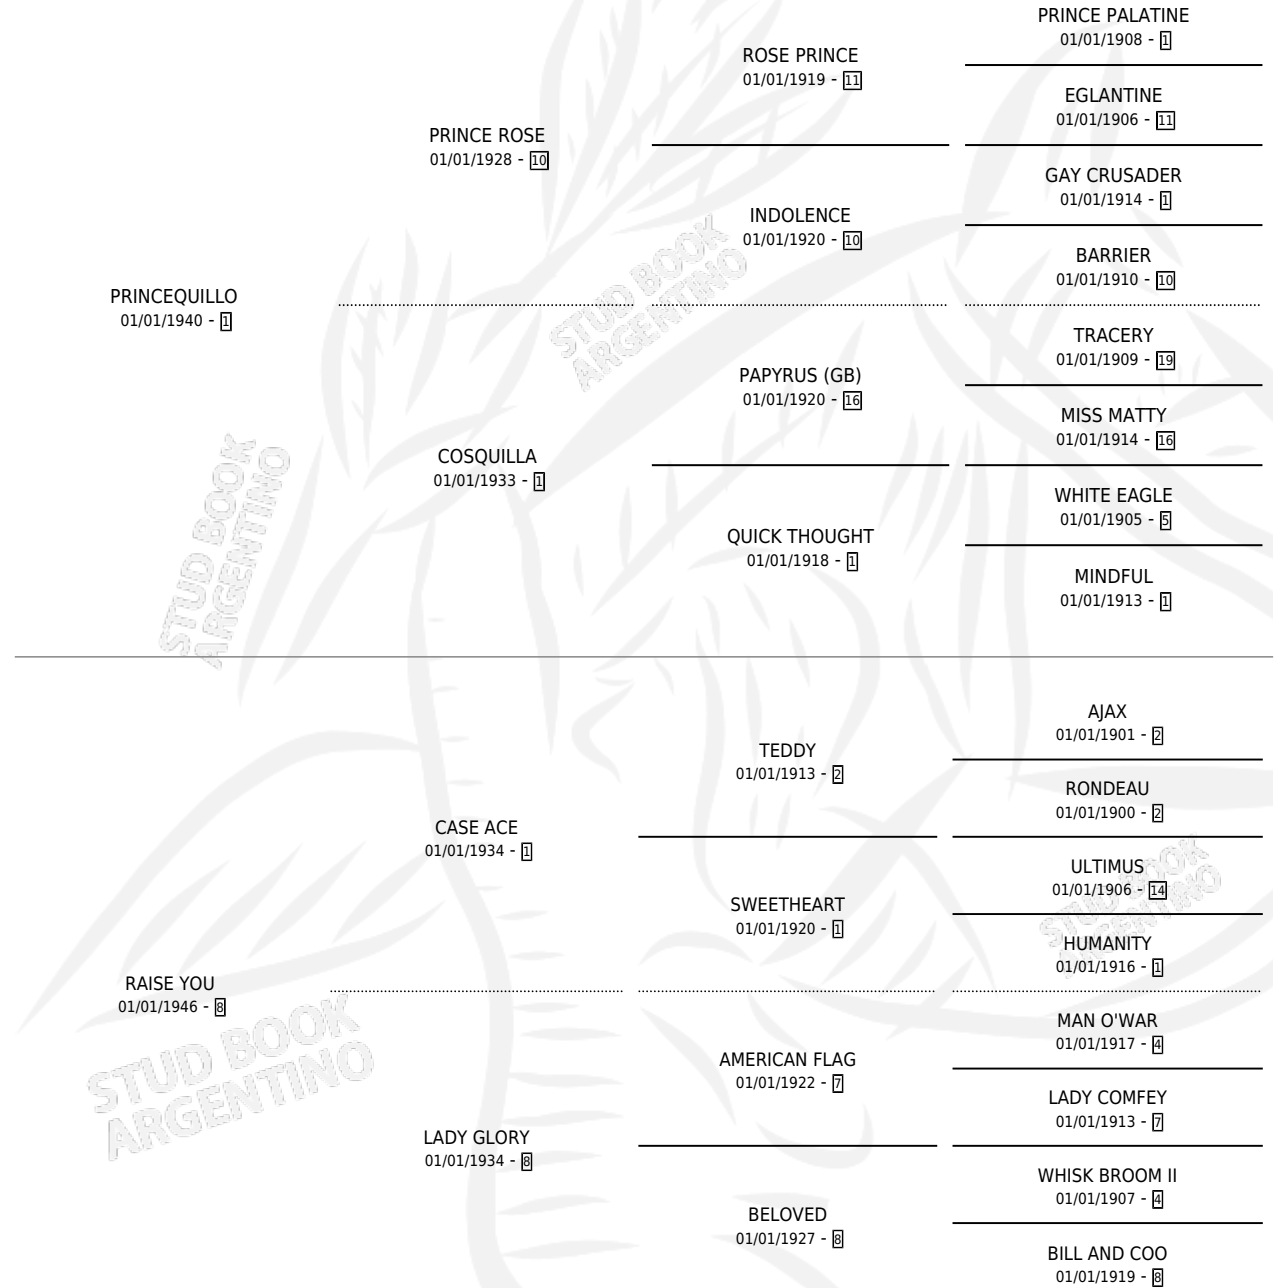

Lugar de nacimiento: Campo particular

Criador: Sin dato

~

HIJOS

	MACHOS	HEMBRAS
3 NACIERON	1	2
SIN ACTUACIONES		

PEDIGREE

QUEENS FULL

Datos oficiales del Stud Book Argentino