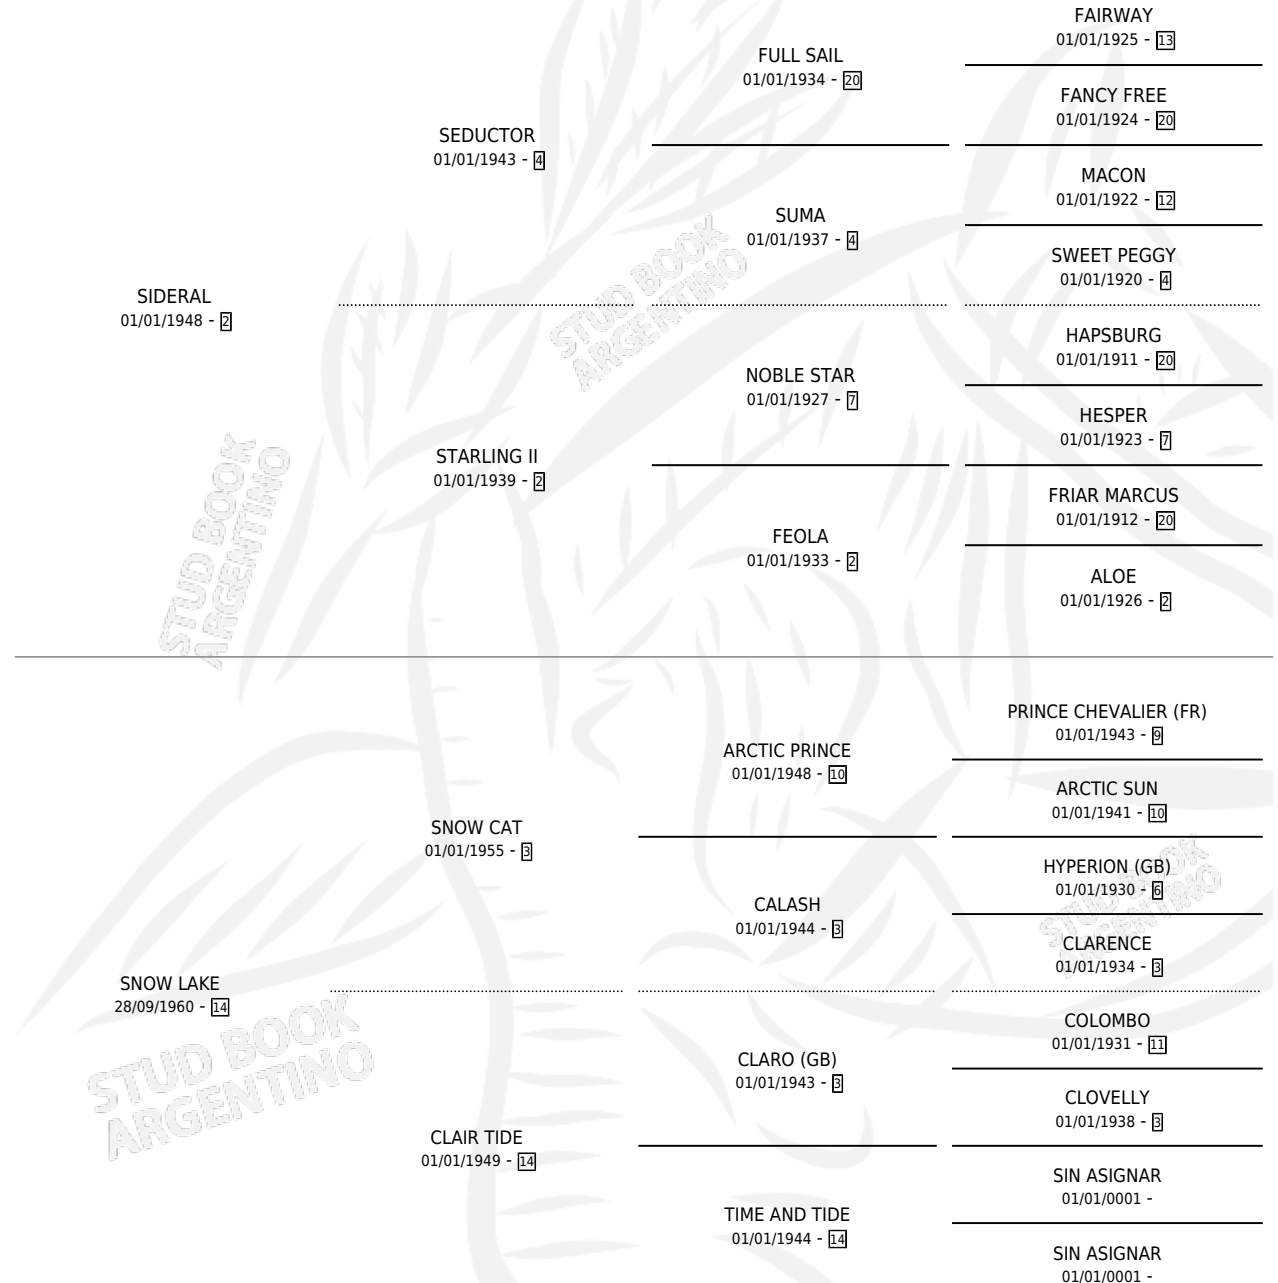

ONEGA

por **SIDERAL** y **SNOW LAKE** por **SNOW CAT**

Argentina · Hembra · Zaino Doradillo · SP · 02/08/1968
Familia 14-f · Volumen 26

ESTADO

TIPIFICACIÓN SANGUÍNEA	X
TIPIFICACIÓN POR ADN	X
PASAPORTE	X
IDENTIFICACIÓN POR MICROCHIP	X
REPRODUCTOR	X

Lugar de nacimiento: Campo particular

Criador: Sin dato

~

HIJOS

	MACHOS	HEMBRAS
5 NACIERON	2	3
3 CORRIERON	2	1
3 GANARON	2	1

1	1	0
GANADORES CL	GANADORES GR	GANADORES G1

PEDIGREE