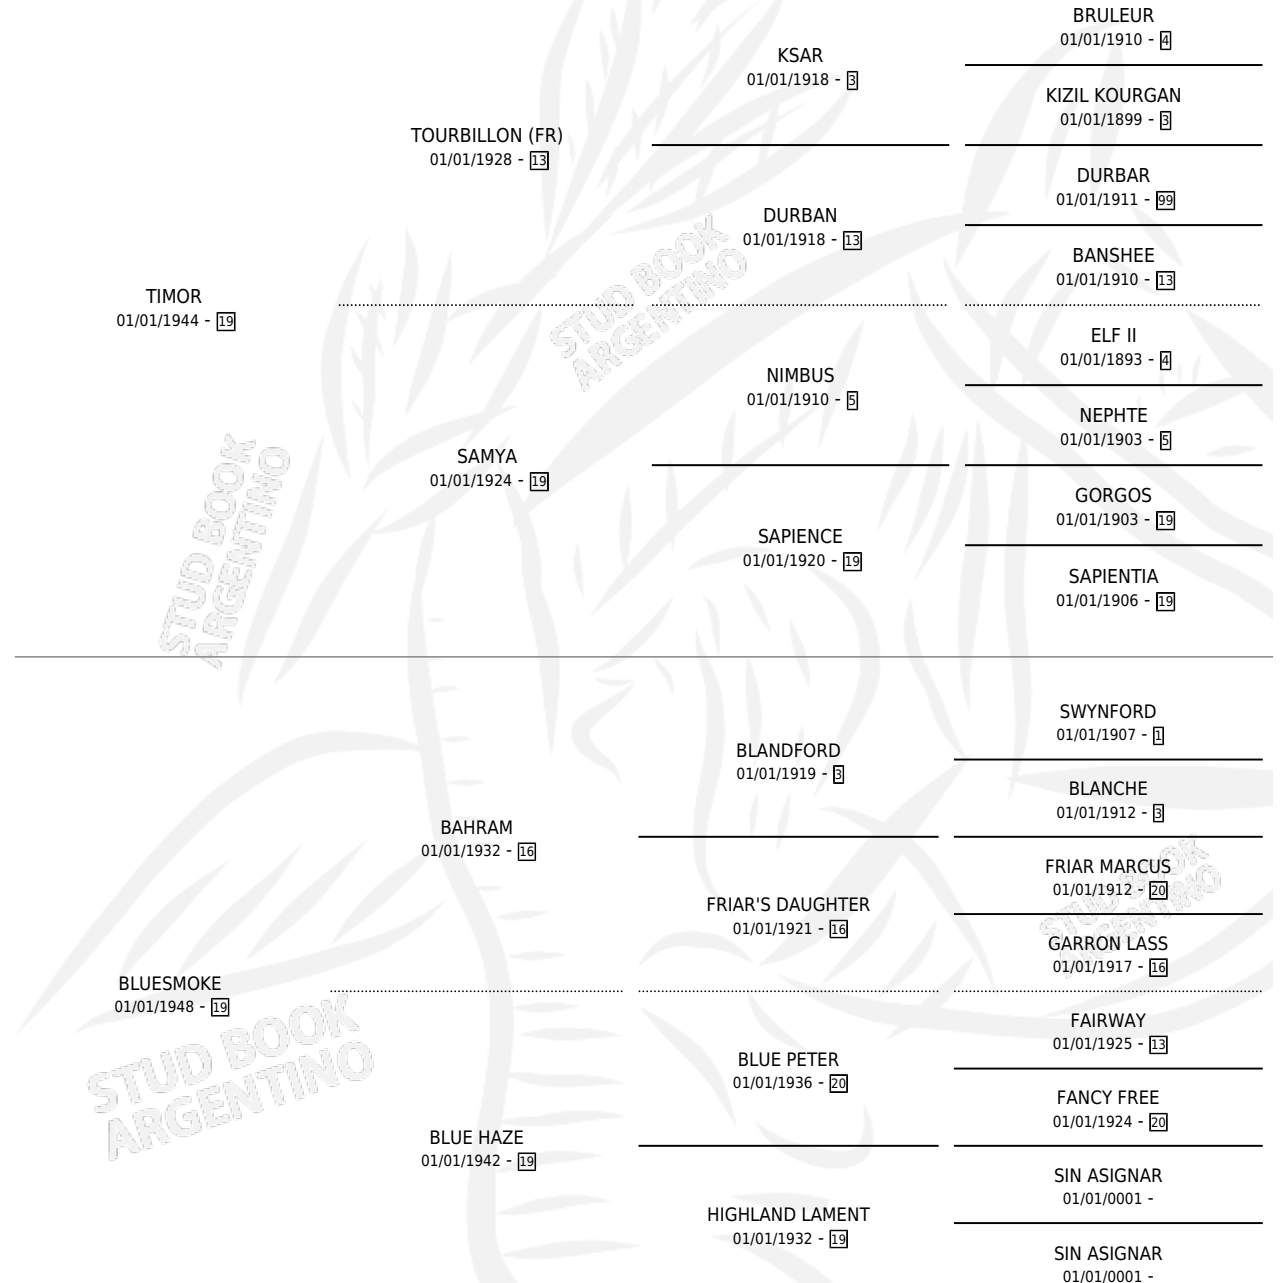

ROYAL BLUE

por **TIMOR** y **BLUESMOKE** por **BAHRAM**

Argentina · Hembra · Alazan · SP · 01/01/1954
Familia 10-a · Volumen 22

ESTADO

TIPIFICACIÓN SANGUÍNEA	X
TIPIFICACIÓN POR ADN	X
PASAPORTE	X
IDENTIFICACIÓN POR MICROCHIP	X
REPRODUCTOR	X

Lugar de nacimiento: Campo particular

Criador: Sin dato

~

HIJOS

	MACHOS	HEMBRAS
3 NACIERON	1	2

SIN ACTUACIONES

PEDIGREE

ROYAL BLUE