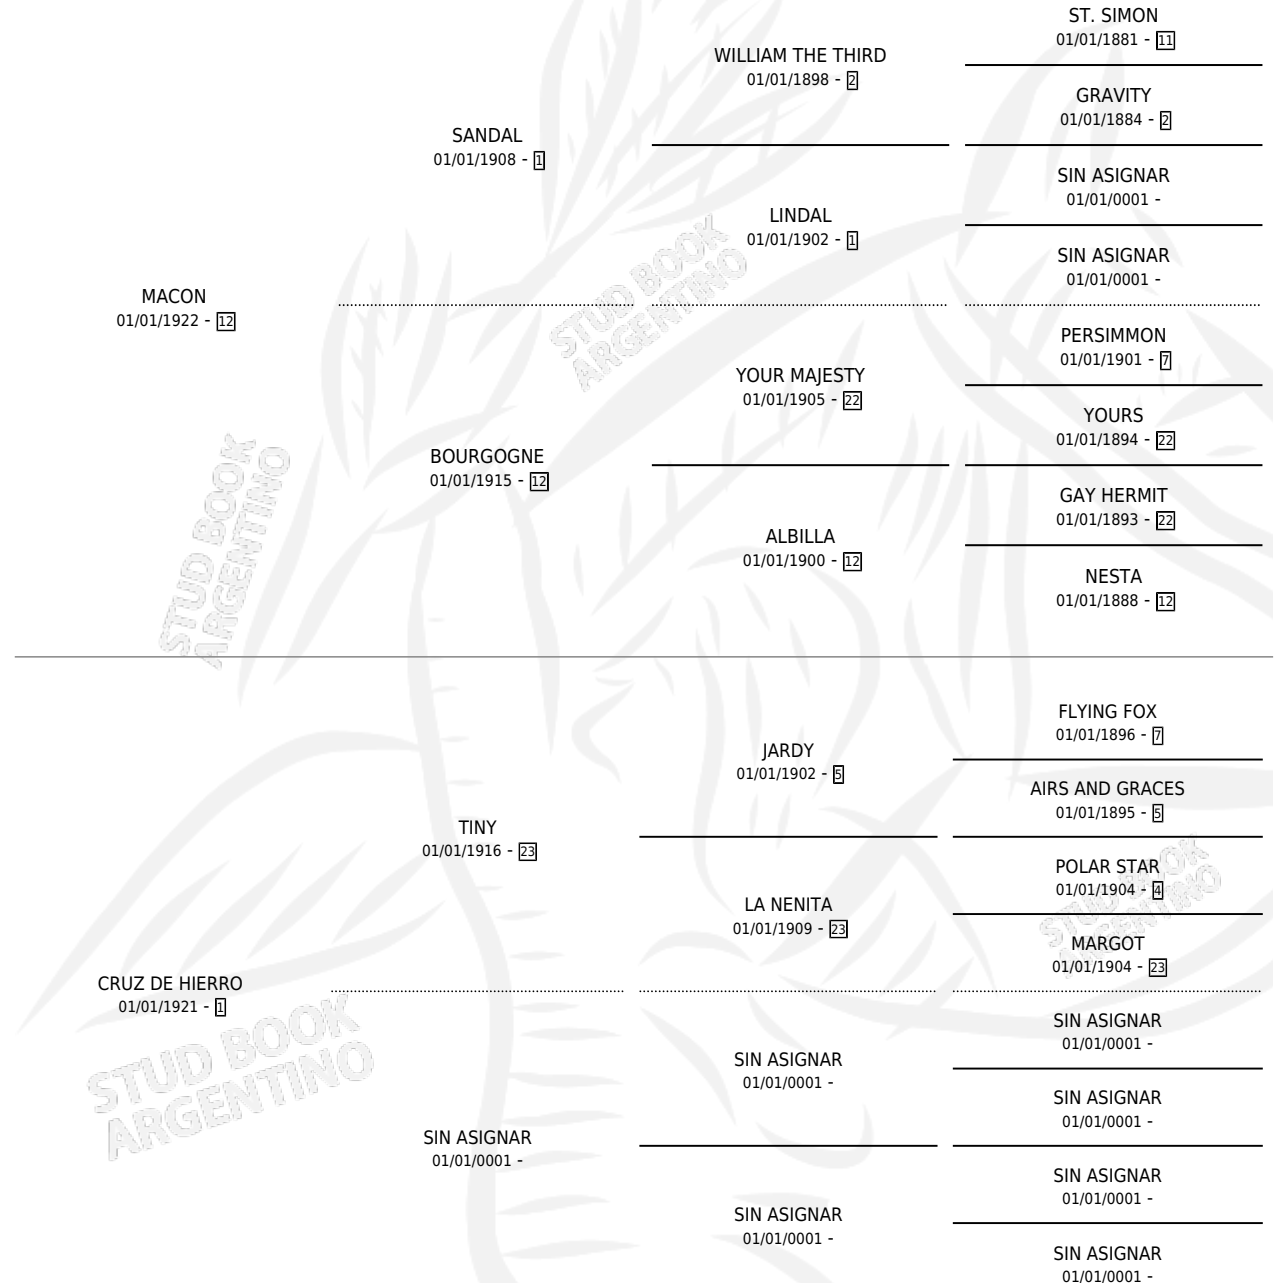

CRUZ DIABLO

por **MACON** y **CRUZ DE HIERRO** por **TINY**

Argentina · Macho · Zaino Colorado · SP · 01/01/1928
Familia 1-e · Volumen 13

ESTADO

TIPIFICACIÓN SANGUÍNEA	X
TIPIFICACIÓN POR ADN	X
PASAPORTE	X
IDENTIFICACIÓN POR MICROCHIP	X
REPRODUCTOR	X

Lugar de nacimiento: Campo particular

Criador: Sin dato

~

HIJOS

	MACHOS	HEMBRAS
8 NACIERON	3	5
SIN ACTUACIONES		

PEDIGREE