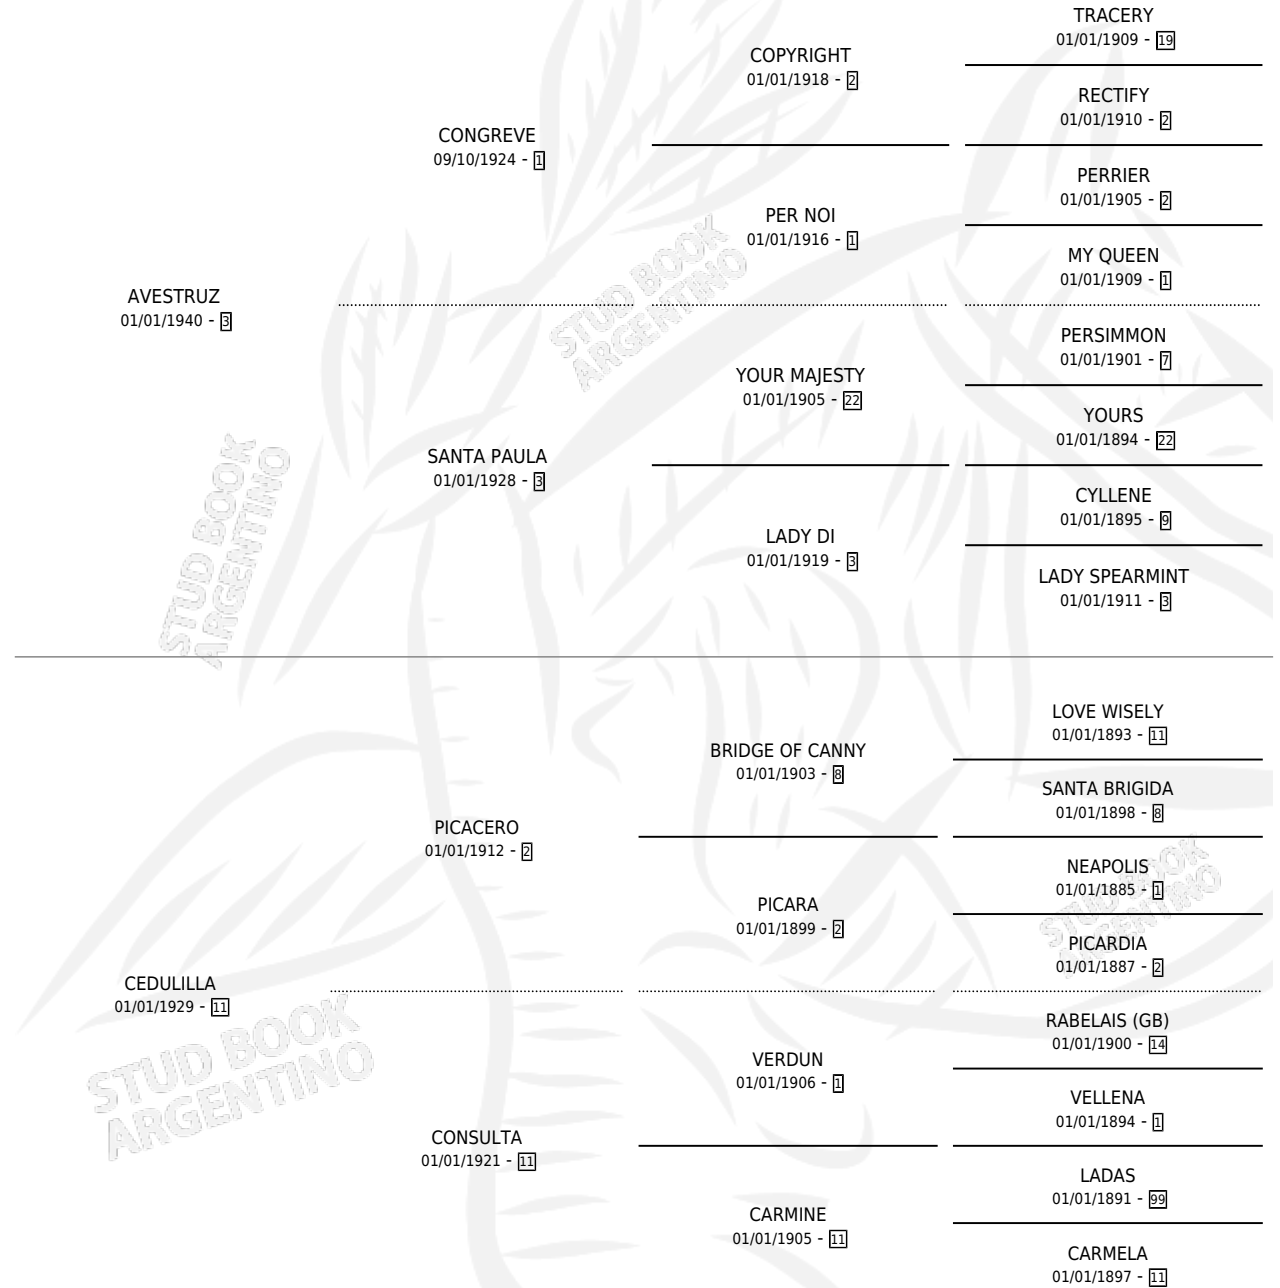

GRECIA

por **AVESTRUZ** y **CEDULILLA** por **PICACERO**

Argentina · Hembra · Alazan · · 01/01/1946
Familia 11-f · Volumen 19

ESTADO

TIPIFICACIÓN SANGUÍNEA	X
TIPIFICACIÓN POR ADN	X
PASAPORTE	X
IDENTIFICACIÓN POR MICROCHIP	X
REPRODUCTOR	X

Lugar de nacimiento: Campo particular

Criador: Sin dato

~

HIJOS

	MACHOS	HEMBRAS
1 NACIERON	0	1
SIN ACTUACIONES		

PEDIGREE

GRECIA

Datos oficiales del Stud Book Argentino