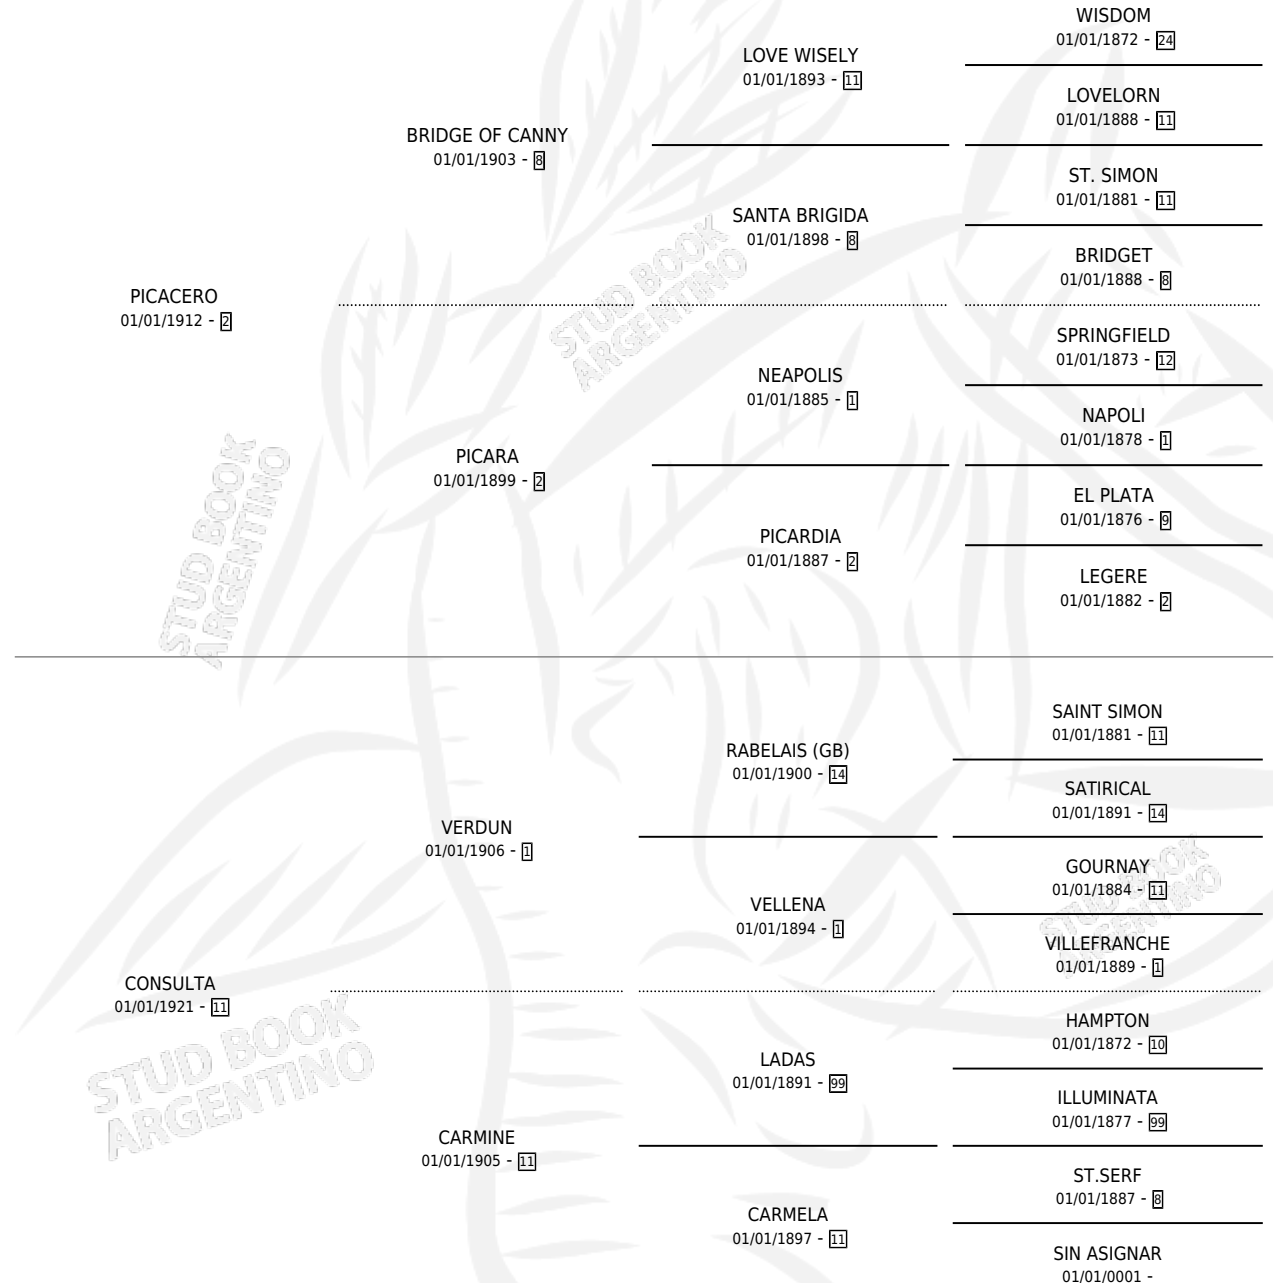

CEDULILLA

por **PICACERO** y **CONSULTA** por **VERDUN**

Argentina · Hembra · Alazan · SP · 01/01/1929
Familia 11-f · Volumen 13

ESTADO

TIPIFICACIÓN SANGUÍNEA	X
TIPIFICACIÓN POR ADN	X
PASAPORTE	X
IDENTIFICACIÓN POR MICROCHIP	X
REPRODUCTOR	X

Lugar de nacimiento: Campo particular

Criador: Sin dato

~

HIJOS

	MACHOS	HEMBRAS
4 NACIERON	2	2
SIN ACTUACIONES		

PEDIGREE

CEDULILLA

Datos oficiales del Stud Book Argentino