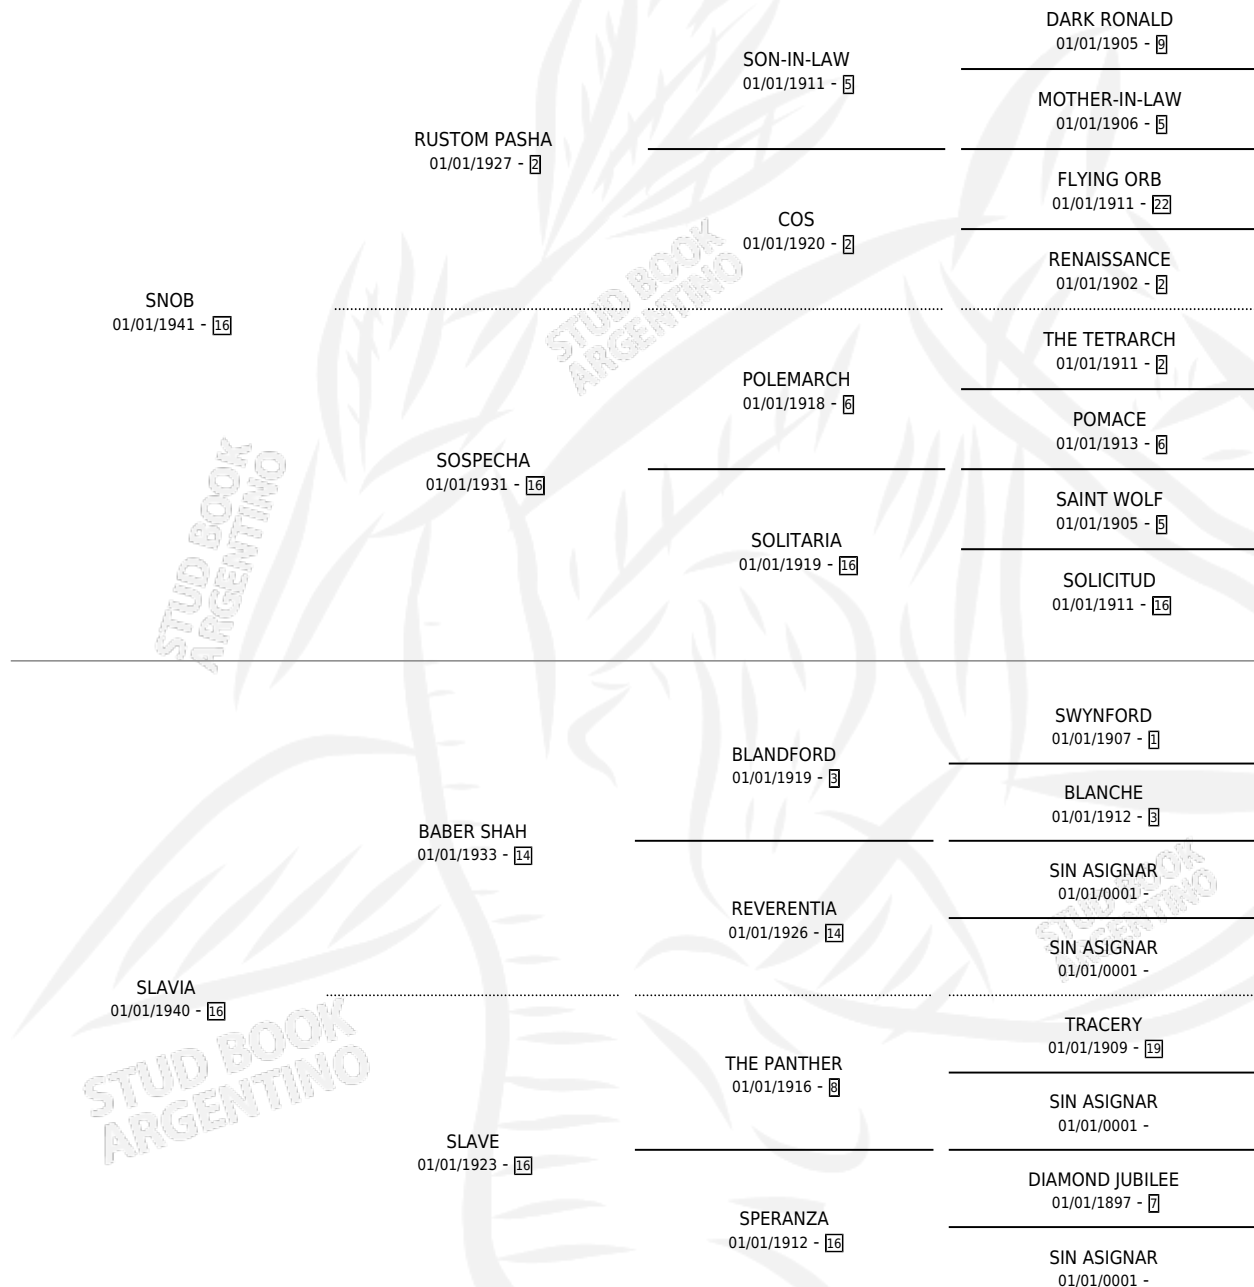

SERAS

por **SNOB** y **SLAVIA** por **BABER SHAH**

Argentina · Hembra · Zaino Negro · SP · 01/01/1954
Familia 16-e · Volumen 22

ESTADO

TIPIFICACIÓN SANGUÍNEA	X
TIPIFICACIÓN POR ADN	X
PASAPORTE	X
IDENTIFICACIÓN POR MICROCHIP	X
REPRODUCTOR	X

Lugar de nacimiento: Campo particular

Criador: Sin dato

~

HIJOS

	MACHOS	HEMBRAS
6 NACIERON	1	5

SIN ACTUACIONES

PEDIGREE

SERAS