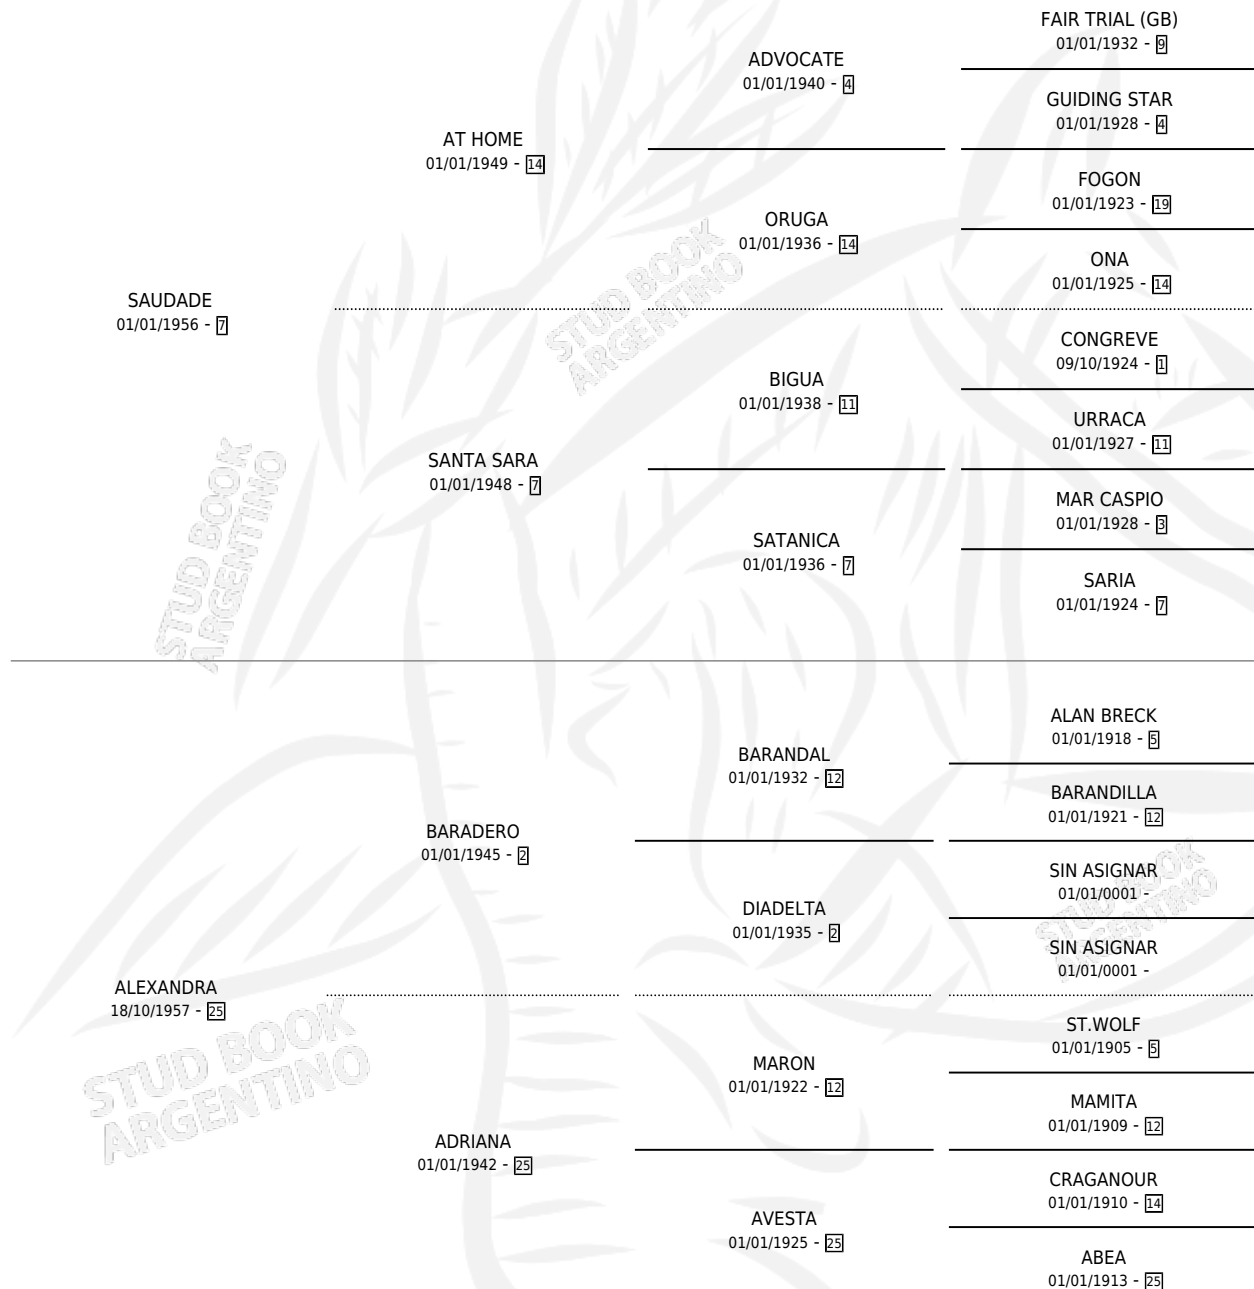

SIDE WALK

por SAUDADE y ALEXANDRA por BARADERO

Argentina · Hembra · Zaino Doradillo · SP · 23/10/1974
Familia 25 · Volumen 28

ESTADO

TIPIFICACIÓN SANGUÍNEA	X
TIPIFICACIÓN POR ADN	X
PASAPORTE	X
IDENTIFICACIÓN POR MICROCHIP	X
REPRODUCTOR	✓

Lugar de nacimiento: Campo particular

Criador: Sin dato

~

HIJOS

	MACHOS	HEMBRAS
12 NACIERON	8	4
5 CORRIERON	3	2
4 GANARON	2	2
0 GANADORES CL	0 GANADORES GR	0 GANADORES G1

PEDIGREE

S

cimientos 12 / Efectividad 85.71%

PADRILLO	PRODUCTO	CRIADOR	1ER SERVICIO	ÚLTIMO SERVICIO
LANGFORD	∅			
LANGFORD	ISIDRO EFE (M Z, 29/08/1982)	SIN DATO		
LANGFORD	ATILLO EFE (M Z, 26/08/1981)	SIN DATO		
ALATON	AL GRAN PINGO (M Z, 11/08/1980)	ASOCIACION COOPERATIVA DE CRIADORES DE CABALLOS DE CARRERA		
VIENTO RUBIO	SIDERUBIA (H ZD, 12/10/1978)	SIN DATO		
ALSINA	SAULINA (H Z, 04/10/1975) •MURIÓ EL 01/07/2007•	SIN DATO		
ALSINA	SEÑALERA (H Z, 27/09/1974) •MURIÓ EL 15/02/1975•	SIN DATO		
VIENTO RUBIO	RUBIA MIREYA (H ZD, 21/10/1973) •MURIÓ EL 01/07/2005•	SIN DATO		
PAZMAN	SIRI (M ZD, 27/10/1972) •MURIÓ EL 01/07/2004•	SIN DATO		
ALSINA	SIGMUND (M Z, 30/10/1971) •MURIÓ EL 01/07/2003•	SIN DATO		
ALSINA	SABINIANO (M ZD, 11/11/1970) •MURIÓ EL 01/07/2002•	SIN DATO		
ALSINA	SIPANGO (M ZC, 16/11/1969) •MURIÓ EL 01/07/2001•	SIN DATO		
CONSULTANT'S BID (USA)	∅			
LANGFORD	PEÑASCO (M Z, 20/09/1983)	ASOCIACION COOPERATIVA DE CRIADORES DE CABALLOS DE CARRERA		