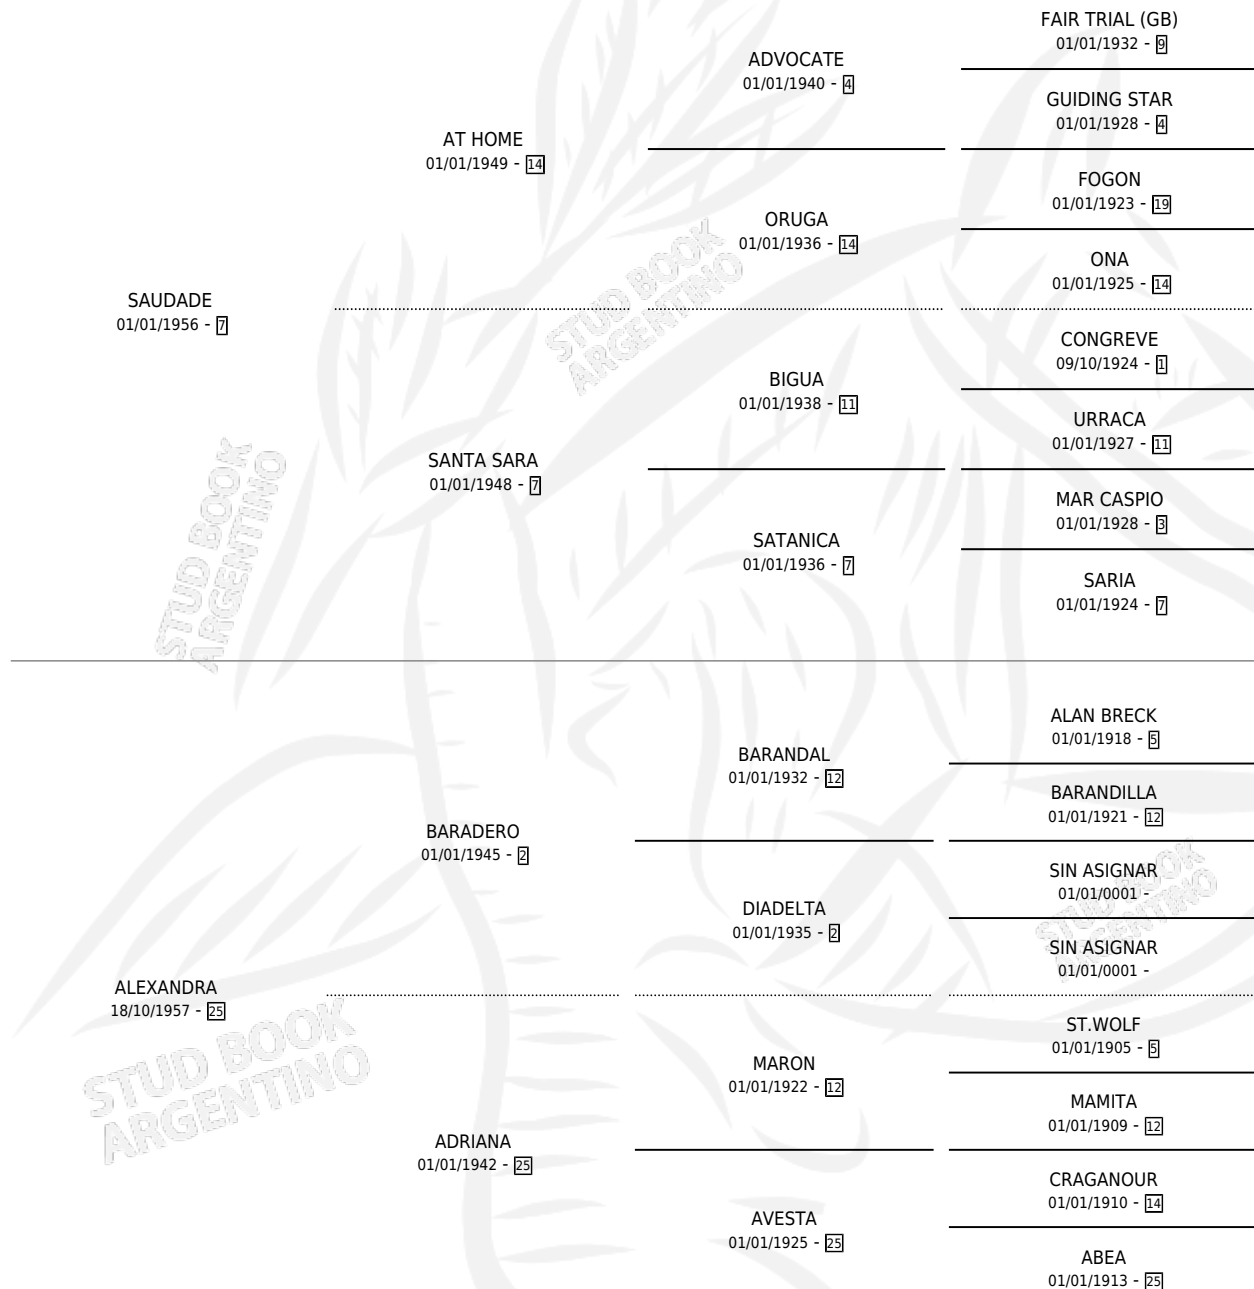

# SIDE WALK

por SAUDADE y ALEXANDRA por BARADERO

Argentina · Hembra · Zaino Doradillo · SP · 23/10/1974  
Familia 25 · Volumen 28

## ESTADO

TIPIFICACIÓN SANGUÍNEA	X
TIPIFICACIÓN POR ADN	X
PASAPORTE	X
IDENTIFICACIÓN POR MICROCHIP	X
REPRODUCTOR	✓

**Lugar de nacimiento:** Campo particular

**Criador:** Sin dato

~