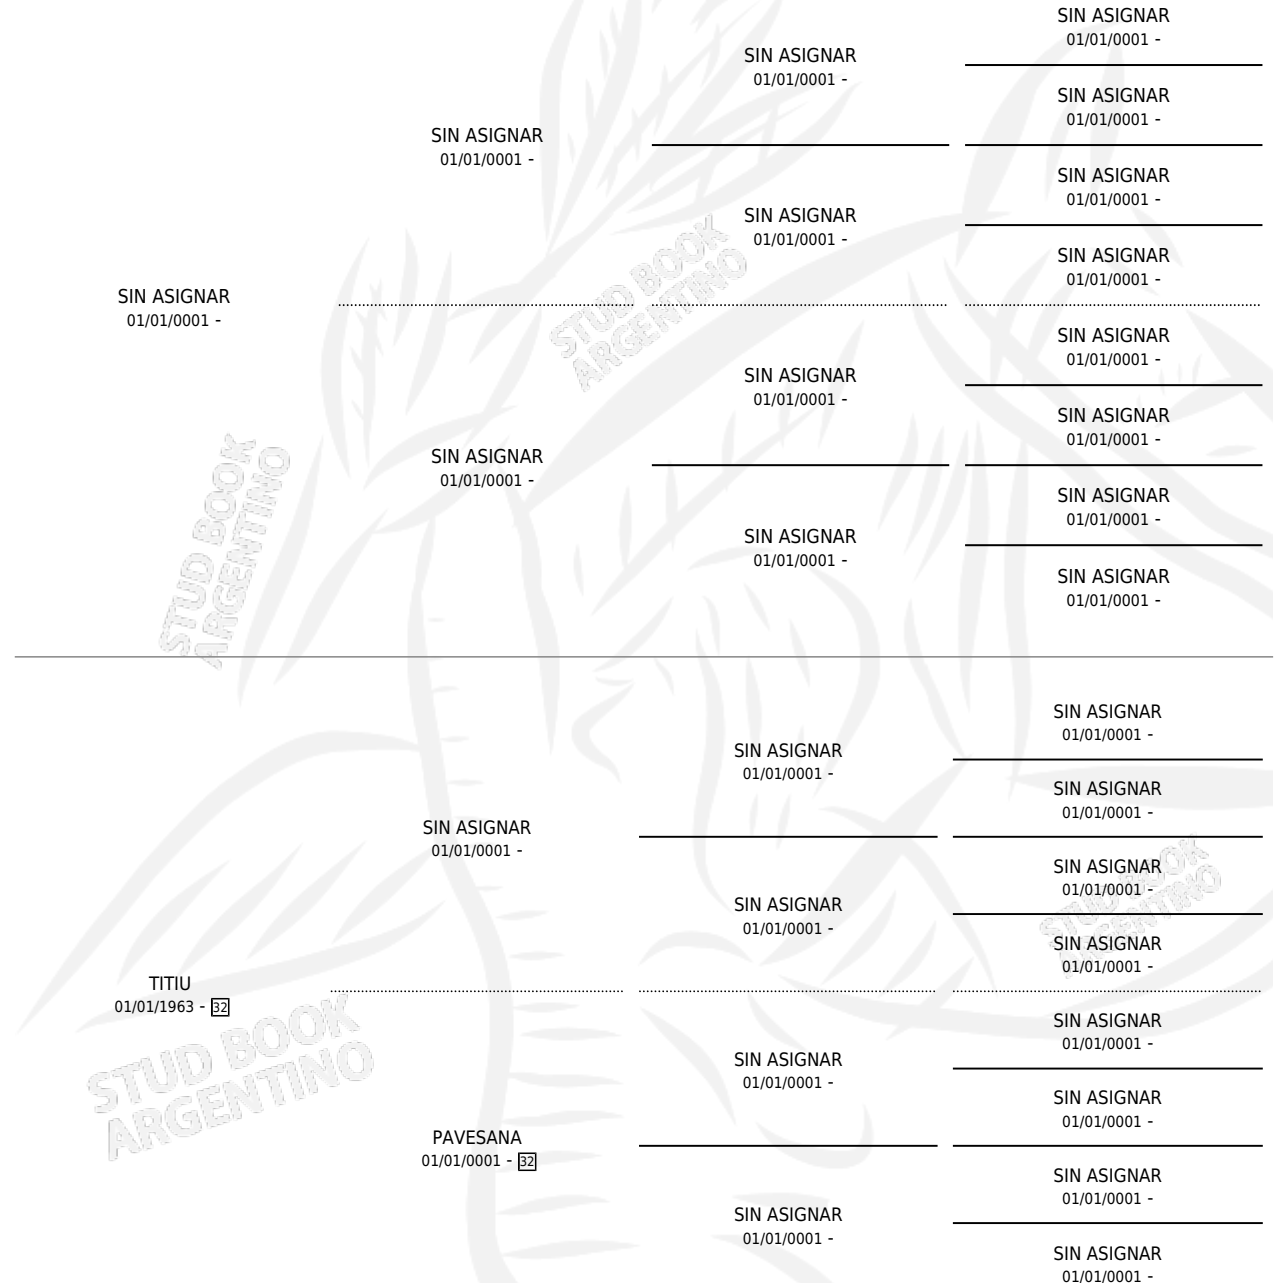

TRUDY

por SIN ASIGNAR y TITIU por SIN ASIGNAR

Argentina · Hembra · Zaino Colorado · AA · 15/10/1978
Familia 32 · Volumen 30

ESTADO

TIPIFICACIÓN SANGUÍNEA	✓
TIPIFICACIÓN POR ADN	X
PASAPORTE	X
IDENTIFICACIÓN POR MICROCHIP	X
REPRODUCTOR	✓

Lugar de nacimiento: Campo particular

Criador: Sin dato

~

HIJOS

	MACHOS	HEMBRAS
5 NACIERON	2	3
SIN ACTUACIONES		

PEDIGREE