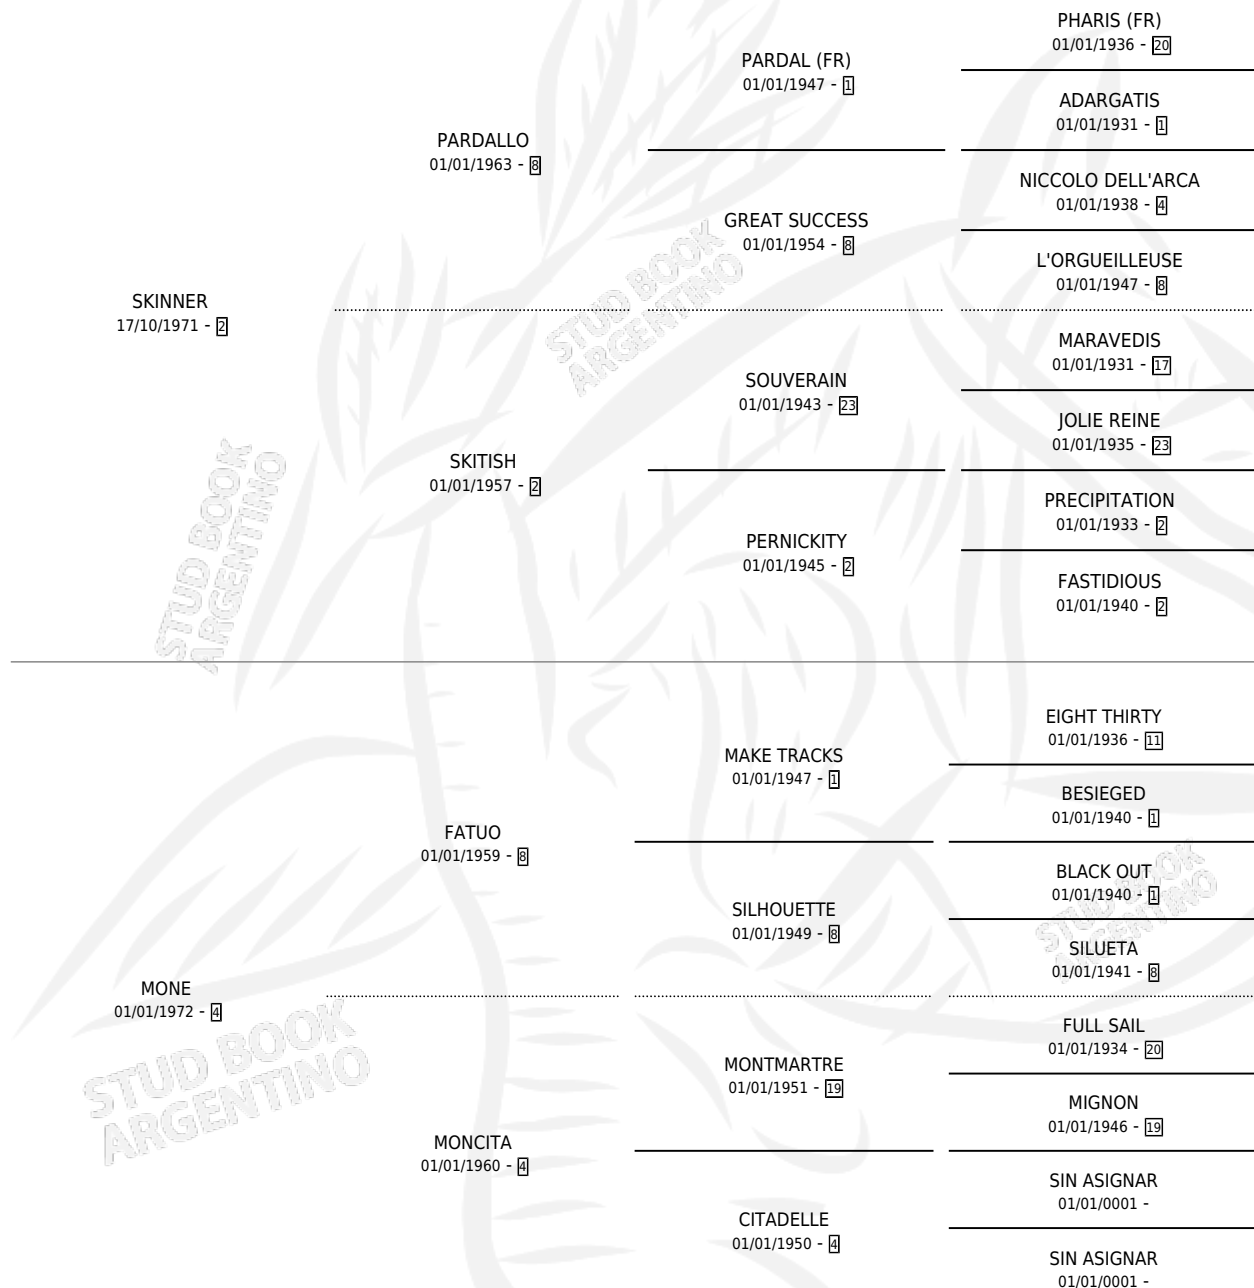

MOSELA

por SKINNER y MONE por FATUO

Argentina · Hembra · Zaino Colorado · SP · 01/01/1978
Familia 4-b · Volumen 30

ESTADO

TIPIFICACIÓN SANGUÍNEA	X
TIPIFICACIÓN POR ADN	X
PASAPORTE	X
IDENTIFICACIÓN POR MICROCHIP	X
REPRODUCTOR	✓

Lugar de nacimiento: Campo particular

Criador: Sin dato

PEDIGREE