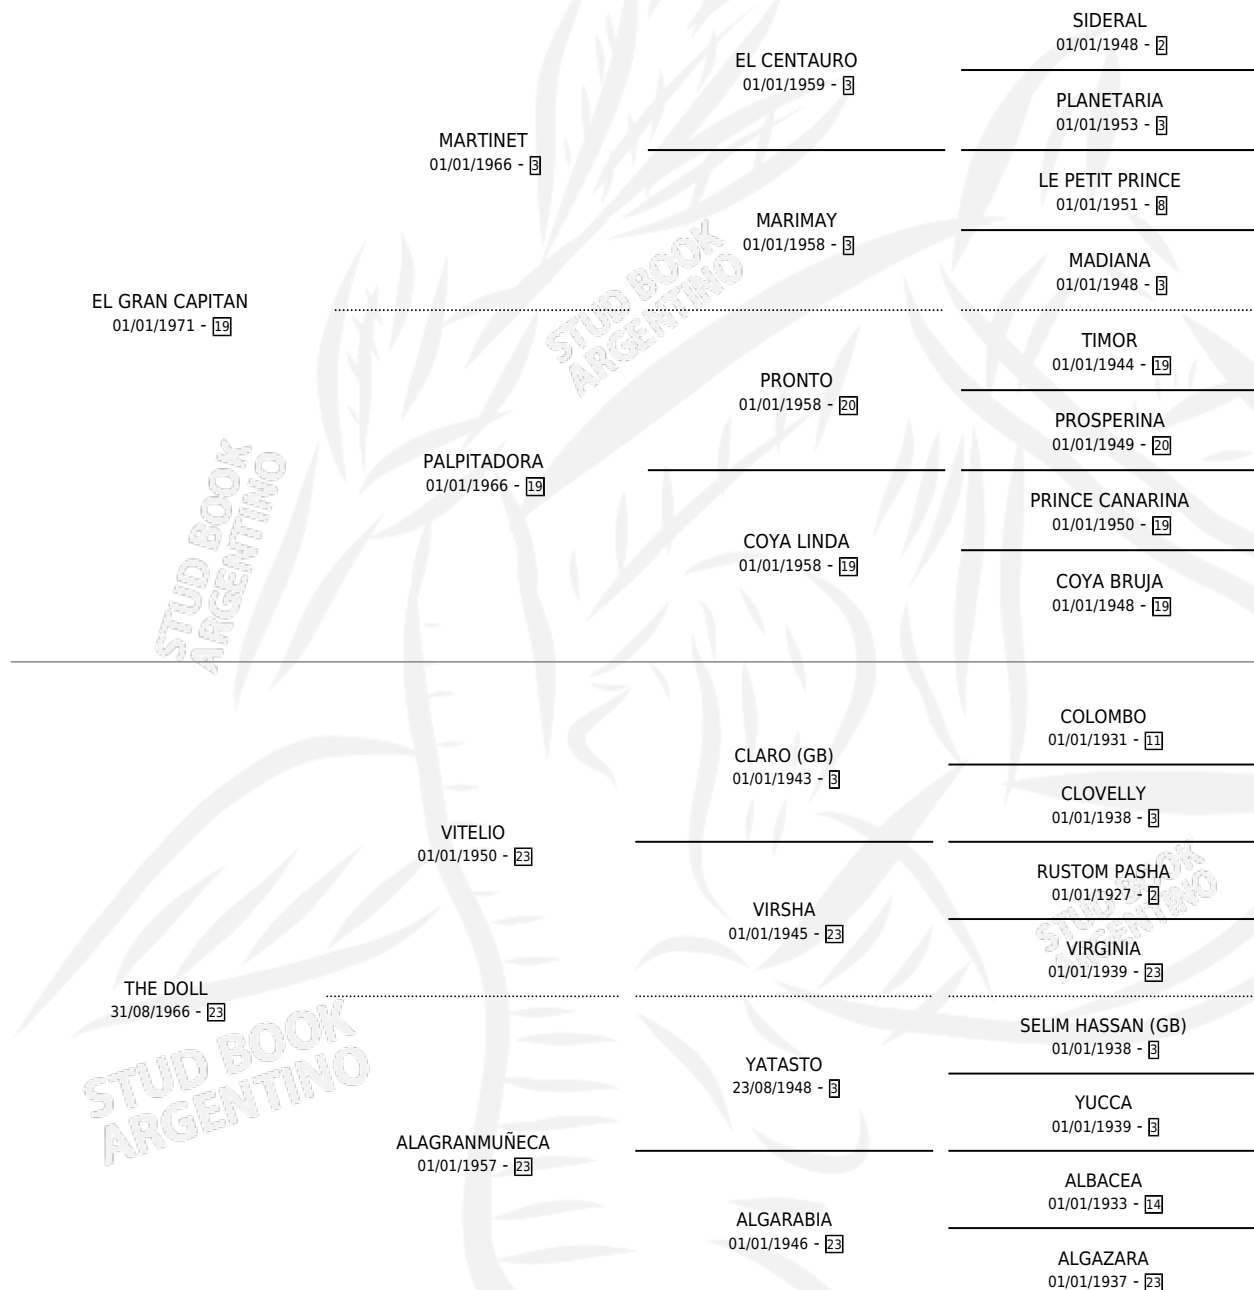

DOLLAR BABY

por **EL GRAN CAPITAN** y **THE DOLL** por **VITELIO**

Argentina · Hembra · Alazan Tostado · SP · 28/09/1978
Familia 23-a · Volumen 30

ESTADO

TIPIFICACIÓN SANGUÍNEA	X
TIPIFICACIÓN POR ADN	X
PASAPORTE	X
IDENTIFICACIÓN POR MICROCHIP	X
REPRODUCTOR	✓

Lugar de nacimiento: Campo particular

Criador: El Turf

~

HIJOS

	MACHOS	HEMBRAS
5 NACIERON	3	2
3 CORRIERON	2	1
2 GANARON	2	0
0 GANADORES CL	0 GANADORES GR	0 GANADORES G1

PEDIGREE

CAMPAÑA

Solo carreras oficiales de Argentina