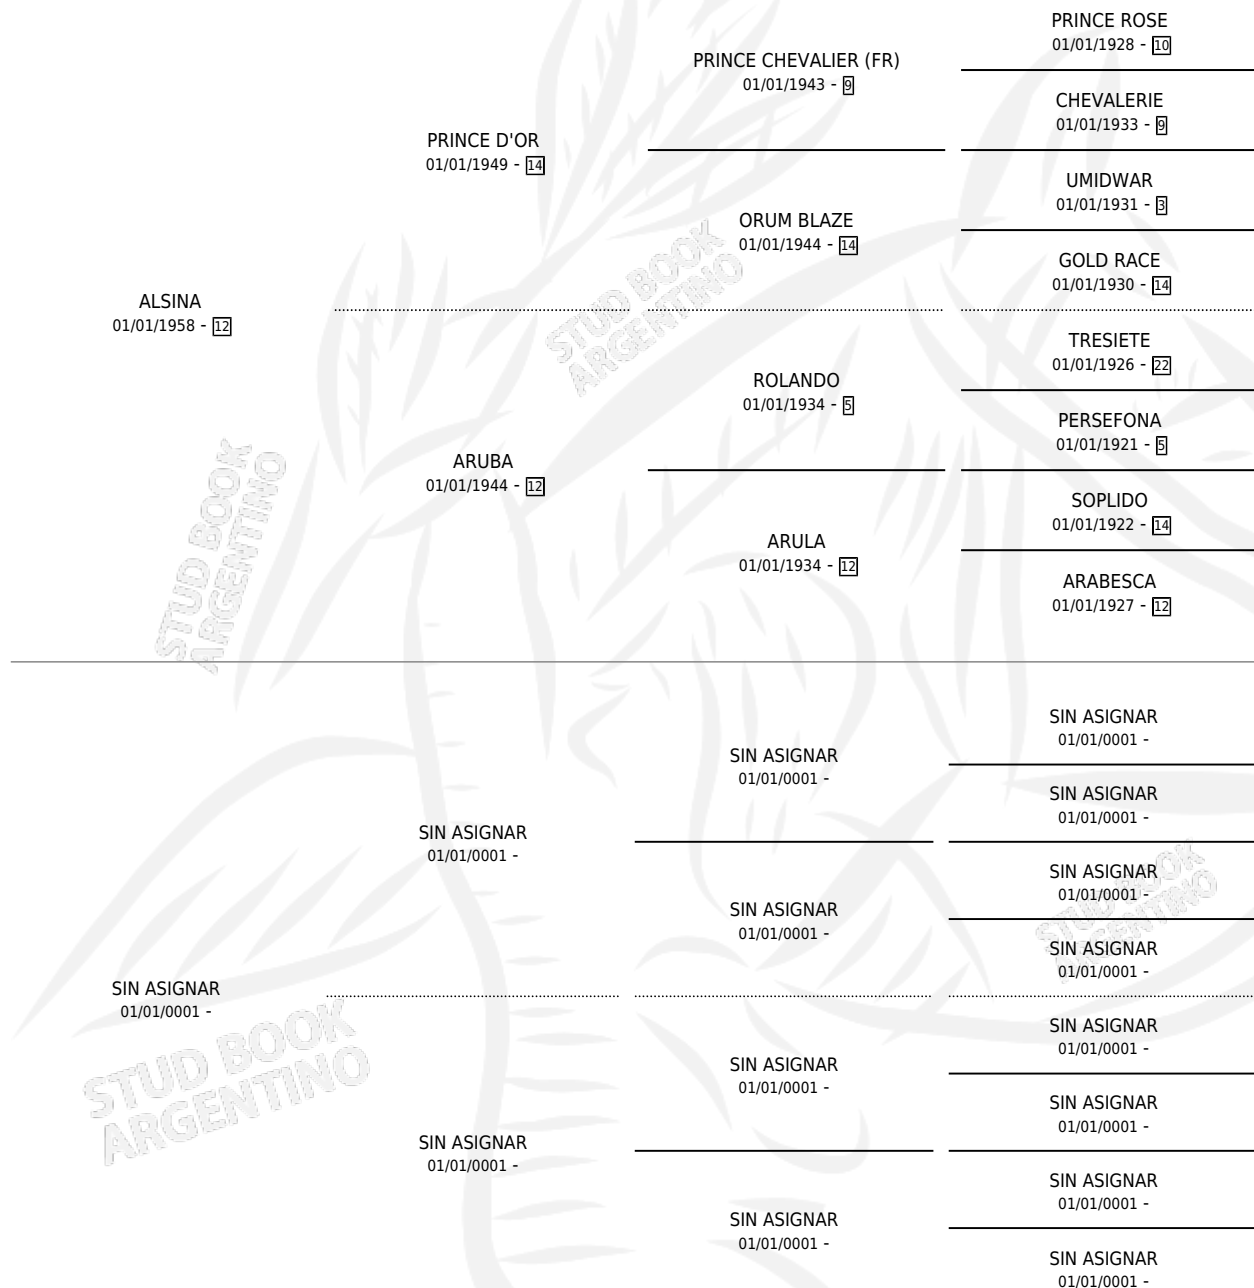

MI REGALONA

PEDIGREE

por **ALSINA** y **SIN ASIGNAR** por **SIN ASIGNAR**

Argentina · Hembra · Zaino · SP · 01/01/1964
Familia · Volumen 25

ESTADO

TIPIFICACIÓN SANGUÍNEA	X
TIPIFICACIÓN POR ADN	X
PASAPORTE	X
IDENTIFICACIÓN POR MICROCHIP	X
REPRODUCTOR	X

Lugar de nacimiento: Campo particular

Criador: Sin dato

~

HIJOS

	MACHOS	HEMBRAS
1 NACIERON	0	1
SIN ACTUACIONES		

MI REGALONA

Datos oficiales del Stud Book Argentino

Documento generado el 15/05/2026