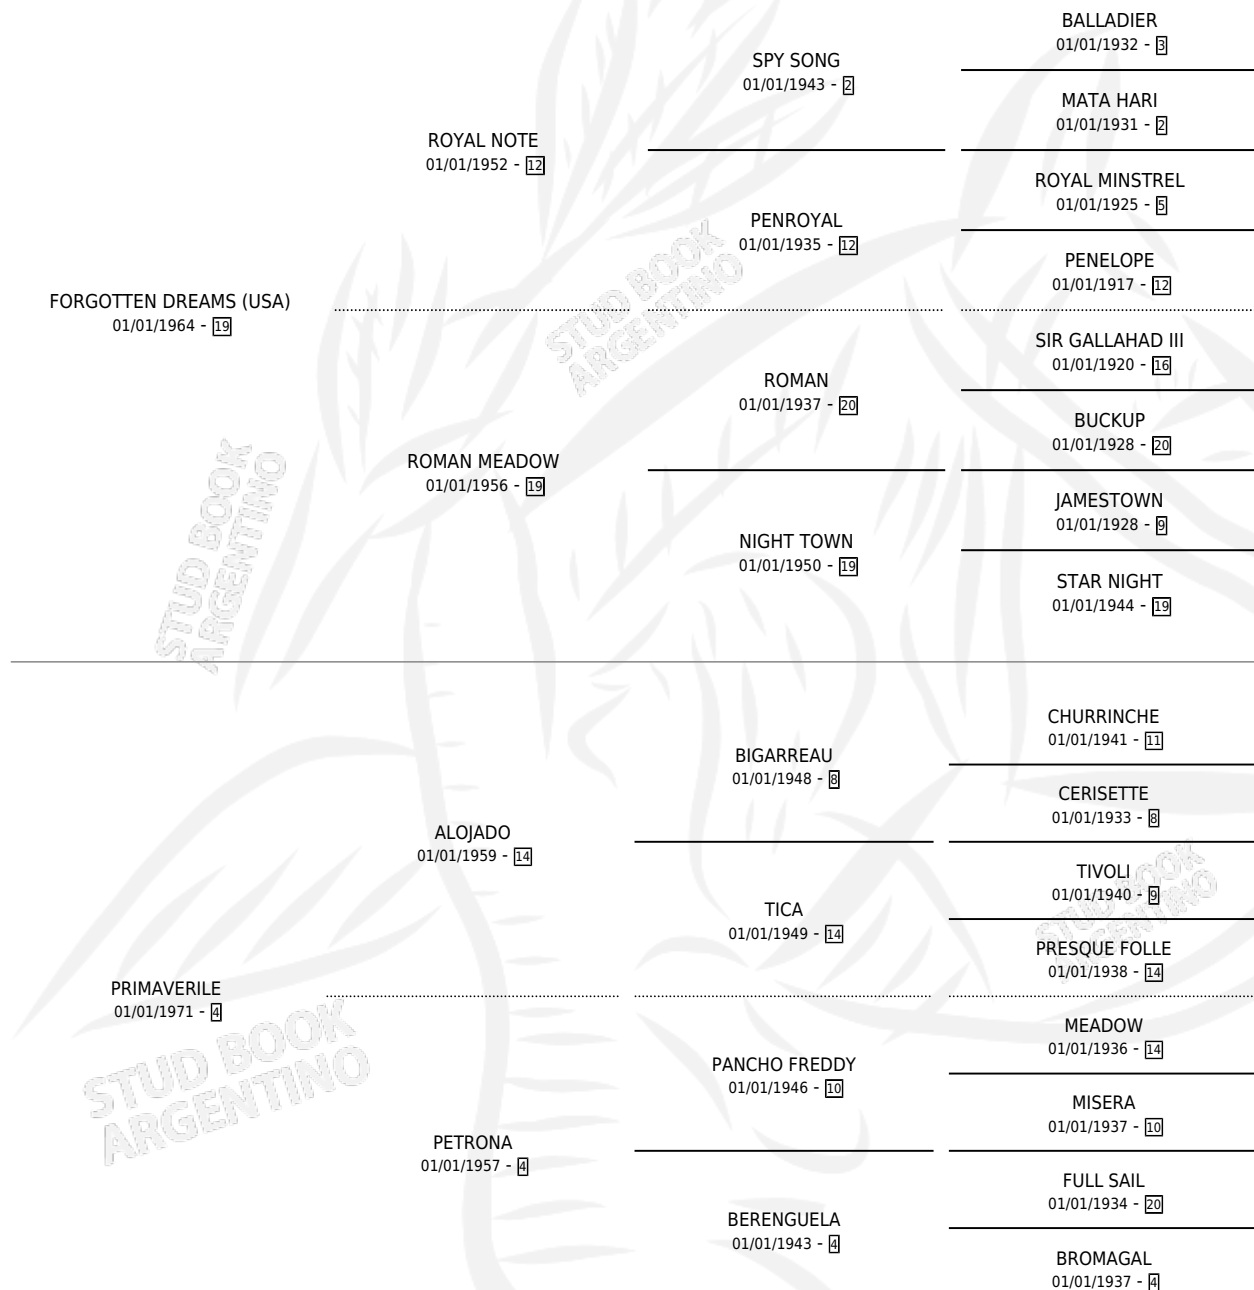

LUNA SOÑADA

por FORGOTTEN DREAMS (USA) y PRIMAVERILE por ALOJADO

Argentina · Hembra · Zaino Colorado · SP · 09/10/1978
Familia 4-b · Volumen 30

ESTADO

TIPIFICACIÓN SANGUÍNEA	X
TIPIFICACIÓN POR ADN	X
PASAPORTE	X
IDENTIFICACIÓN POR MICROCHIP	X
REPRODUCTOR	✓

Lugar de nacimiento: Campo particular

Criador: Sin dato

~

HIJOS

	MACHOS	HEMBRAS
3 NACIERON	1	2
2 CORRIERON	1	1
1 GANARON	1	0

0	0	0
GANADORES CL	GANADORES GR	GANADORES G1

PEDIGREE