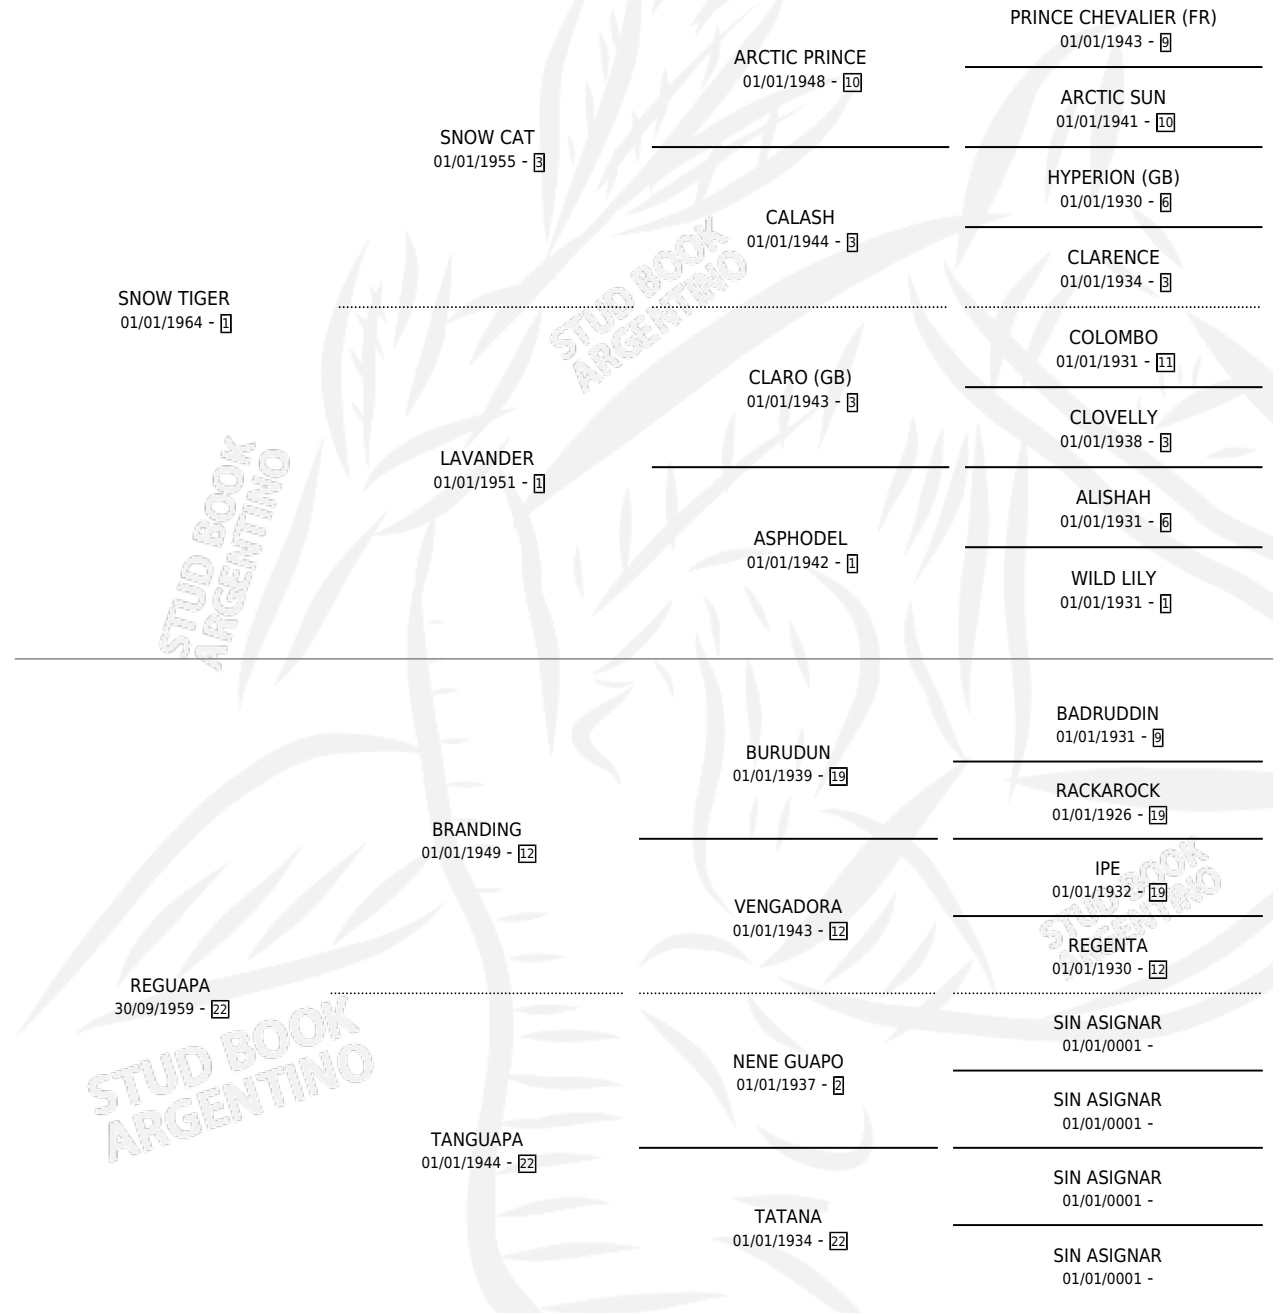

KITTY CAT

por SNOW TIGER y REGUAPA por BRANDING

Argentina · Hembra · Alazan · SP · 25/10/1978
Familia 22-c · Volumen 30

ESTADO

TIPIFICACIÓN SANGUÍNEA	✓
TIPIFICACIÓN POR ADN	X
PASAPORTE	X
IDENTIFICACIÓN POR MICROCHIP	X
REPRODUCTOR	✓

Lugar de nacimiento: Campo particular

Criador: Sin dato

~

HIJOS

	MACHOS	HEMBRAS
4 NACIERON	3	1
1 CORRIERON	0	1

SIN ACTUACIONES

PEDIGREE

S

cimientos 4 / Efectividad 26.67%

PADRILLO	PRODUCTO	CRIADOR	1ER SERVICIO	ÚLTIMO SERVICIO
PARRANDEO	∅		14/10/1998	17/10/1998
KITTY CAT TEDDY VAN	TEDDY CAT (M ZC, 04/11/1997)	SIN DATO	03/11/1996	05/11/1996
Datos oficiales del Stud Book Argentino EL INSTRUCTOR	∅		25/10/1995	27/10/1995
Documento generado el 26/04/2026 EL INSTRUCTOR	CAT AMERICANA (H A, 06/10/1995)	SIN DATO	06/10/1994	10/10/1994
studbook.org.ar BULLFIGHT	∅		30/10/1993	01/11/1993
BULLFIGHT	BULL CAT (M Z, 17/10/1993)	SIN DATO	21/10/1992	23/10/1992
BULLFIGHT	∅		30/09/1991	02/10/1991
BULLFIGHT	∅		01/11/1990	23/11/1990
TUDOR TRAIL	∅		19/09/1989	19/11/1989
TUDOR TRAIL	∅		12/10/1988	12/10/1988
TUDOR TRAIL	MARIANO TRAIL (M Z, 30/09/1988)	SIN DATO	07/10/1987	07/10/1987
BEAM SUN	∅		06/10/1986	08/10/1986
CHE FRANK	∅		22/10/1985	22/10/1985
GAUCHO NOCHERO	∅			
ASHE	∅			