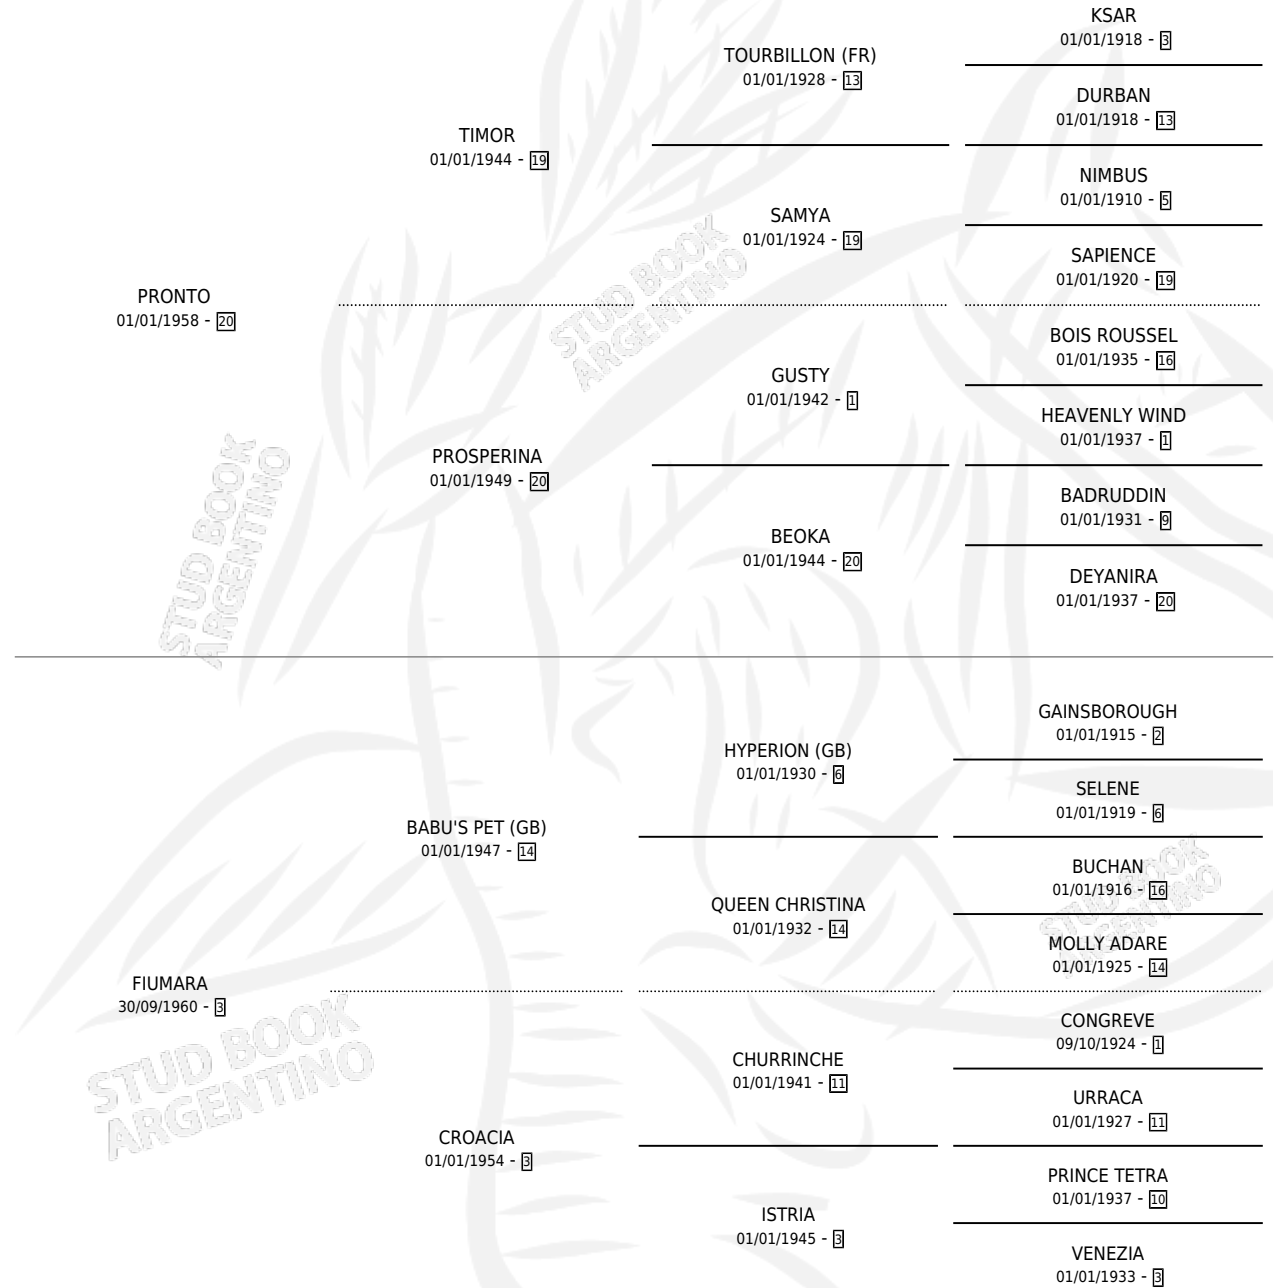

CA D'ORO

por PRONTO y FIUMARA por BABU'S PET (GB)

Argentina · Hembra · Alazan · SP · 17/10/1978
Familia 3-b · Volumen 30

ESTADO

TIPIFICACIÓN SANGUÍNEA	X
TIPIFICACIÓN POR ADN	X
PASAPORTE	X
IDENTIFICACIÓN POR MICROCHIP	X
REPRODUCTOR	✓

Lugar de nacimiento: Campo particular

Criador: Sin dato

~

HIJOS

	MACHOS	HEMBRAS
3 NACIERON	1	2
1 CORRIERON	1	0
1 GANARON	1	0
0 GANADORES CL	0 GANADORES GR	0 GANADORES G1

PEDIGREE