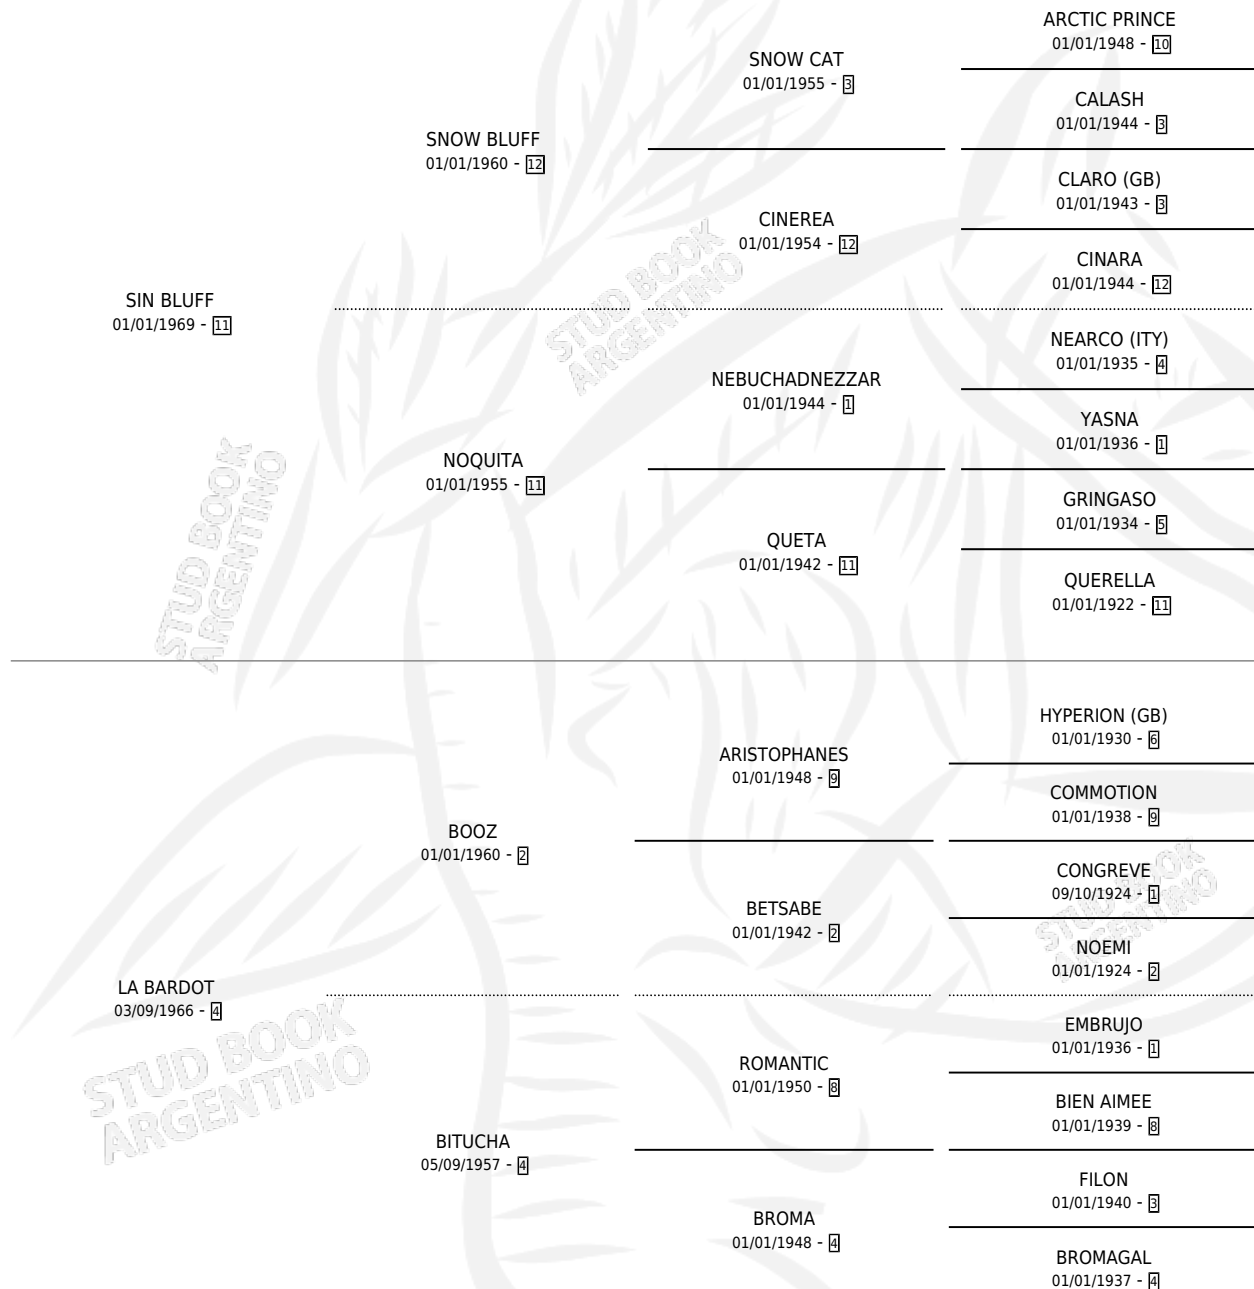

Lugar de nacimiento: Campo particular

Criador: Sin dato

~

HIJOS

	MACHOS	HEMBRAS
6 NACIERON	3	3
5 CORRIERON	2	3
2 GANARON	0	2
0 GANADORES CL	0 GANADORES GR	0 GANADORES G1

PEDIGREE

CAMPAÑA

Solo carreras oficiales de Argentina