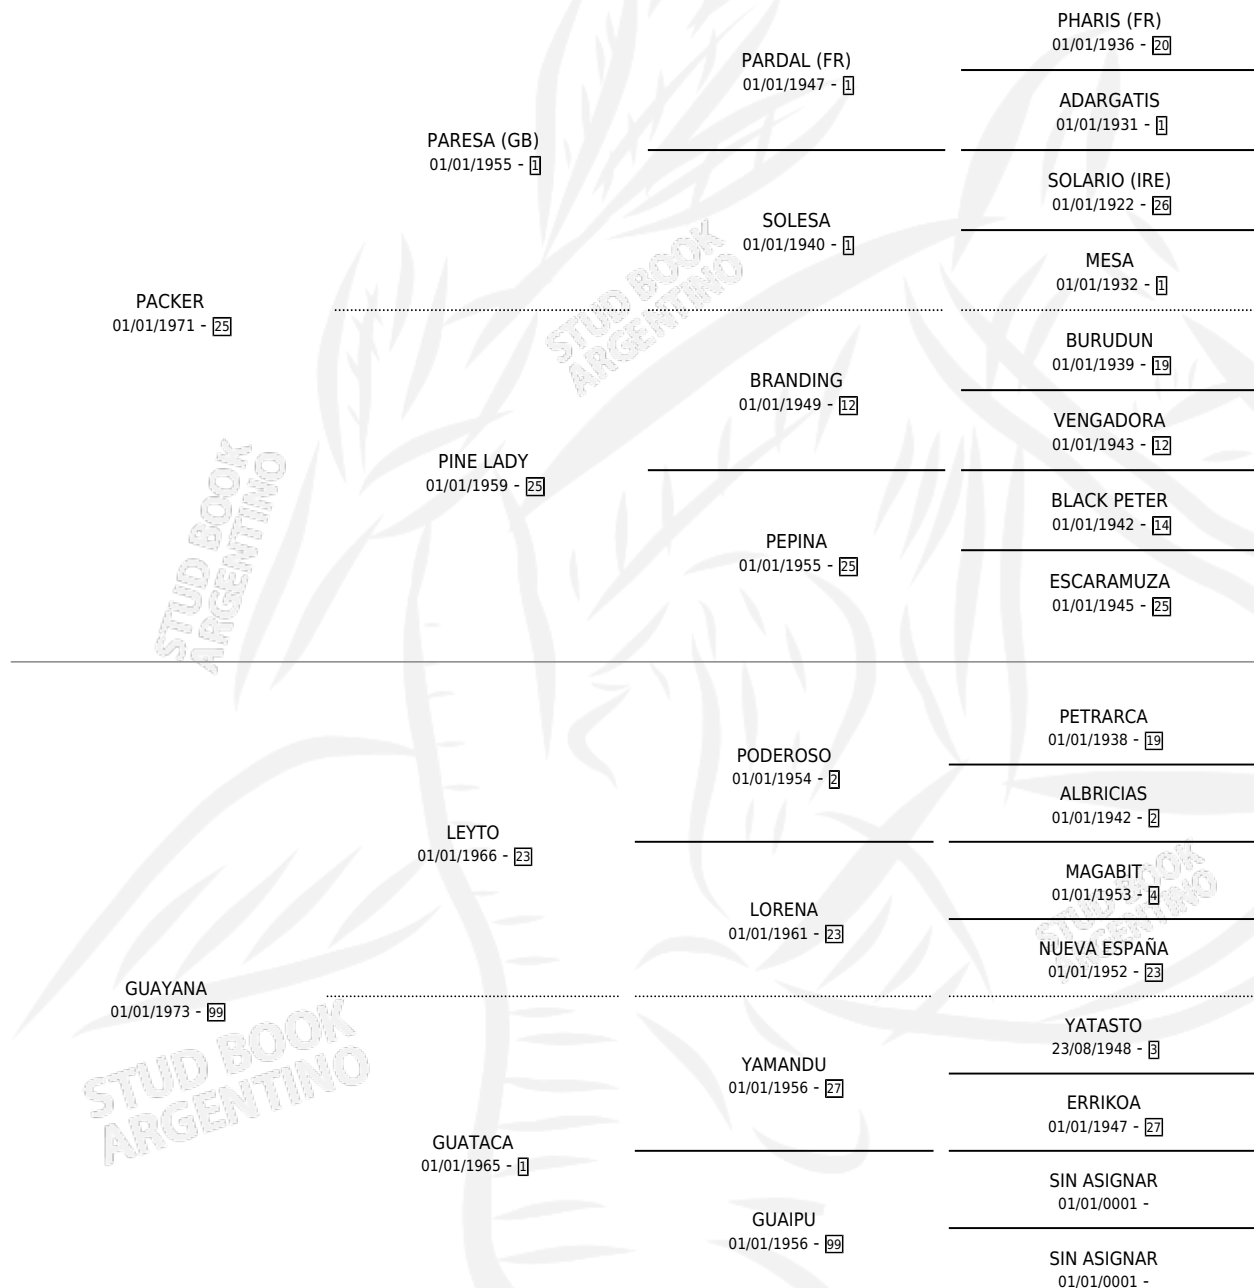

PACKERGUA

por PACKER y GUAYANA por LEYTO

Argentina · Hembra · Zaino Doradillo · SP · 01/01/1978
Familia 99 · Volumen 30

ESTADO

TIPIFICACIÓN SANGUÍNEA	X
TIPIFICACIÓN POR ADN	X
PASAPORTE	X
IDENTIFICACIÓN POR MICROCHIP	X
REPRODUCTOR	✓

Lugar de nacimiento: Campo particular

Criador: Sin dato

PEDIGREE

CAMPAÑA

Solo carreras oficiales de Argentina

POR EDAD

EDAD	CC	1°	2°	3°	4°	5°	NP	CLC	CLG	CLCG1	CLGG1	IMPORTE	GANANCIA / CC
4 AÑOS	1	1	0	0	0	0	0	0	0	0	0	\$0	\$0
TOTALES	1	1	0	0	0	0	0	0	0	0	0	\$0	\$0
%		100%	0.0%	0.0%	0.0%	0.0%	0.0%	0.0%	0.0%	0.0%	0.0%		