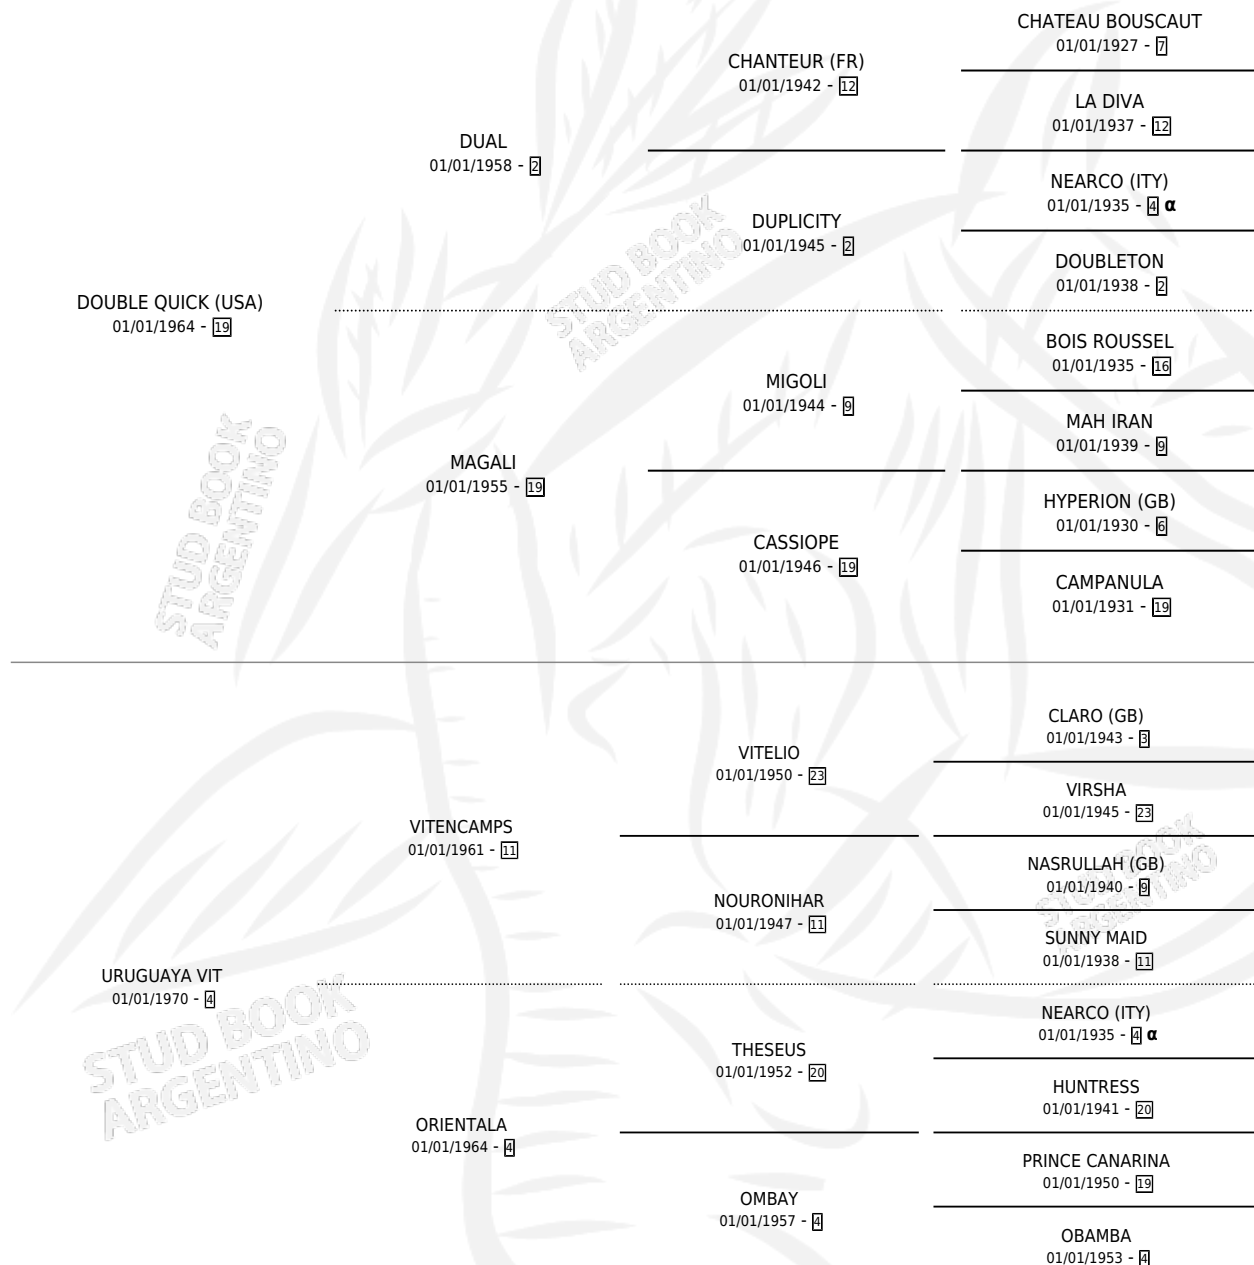

URUGUAYA QUICK

por **DOUBLE QUICK (USA)** y **URUGUAYA VIT** por **VITENCAMPS**

Argentina · Hembra · Zaino · SP · 01/01/1978
Familia 4-d · Volumen 30

ESTADO

TIPIFICACIÓN SANGUÍNEA	X
TIPIFICACIÓN POR ADN	X
PASAPORTE	X
IDENTIFICACIÓN POR MICROCHIP	X
REPRODUCTOR	✓

Lugar de nacimiento: Campo particular
Criador: Sin dato

~

HIJOS

	MACHOS	HEMBRAS
4 NACIERON	3	1
2 CORRIERON	1	1
1 GANARON	0	1
0 GANADORES CL	0 GANADORES GR	0 GANADORES G1

PEDIGREE

INBREEDING : **α**