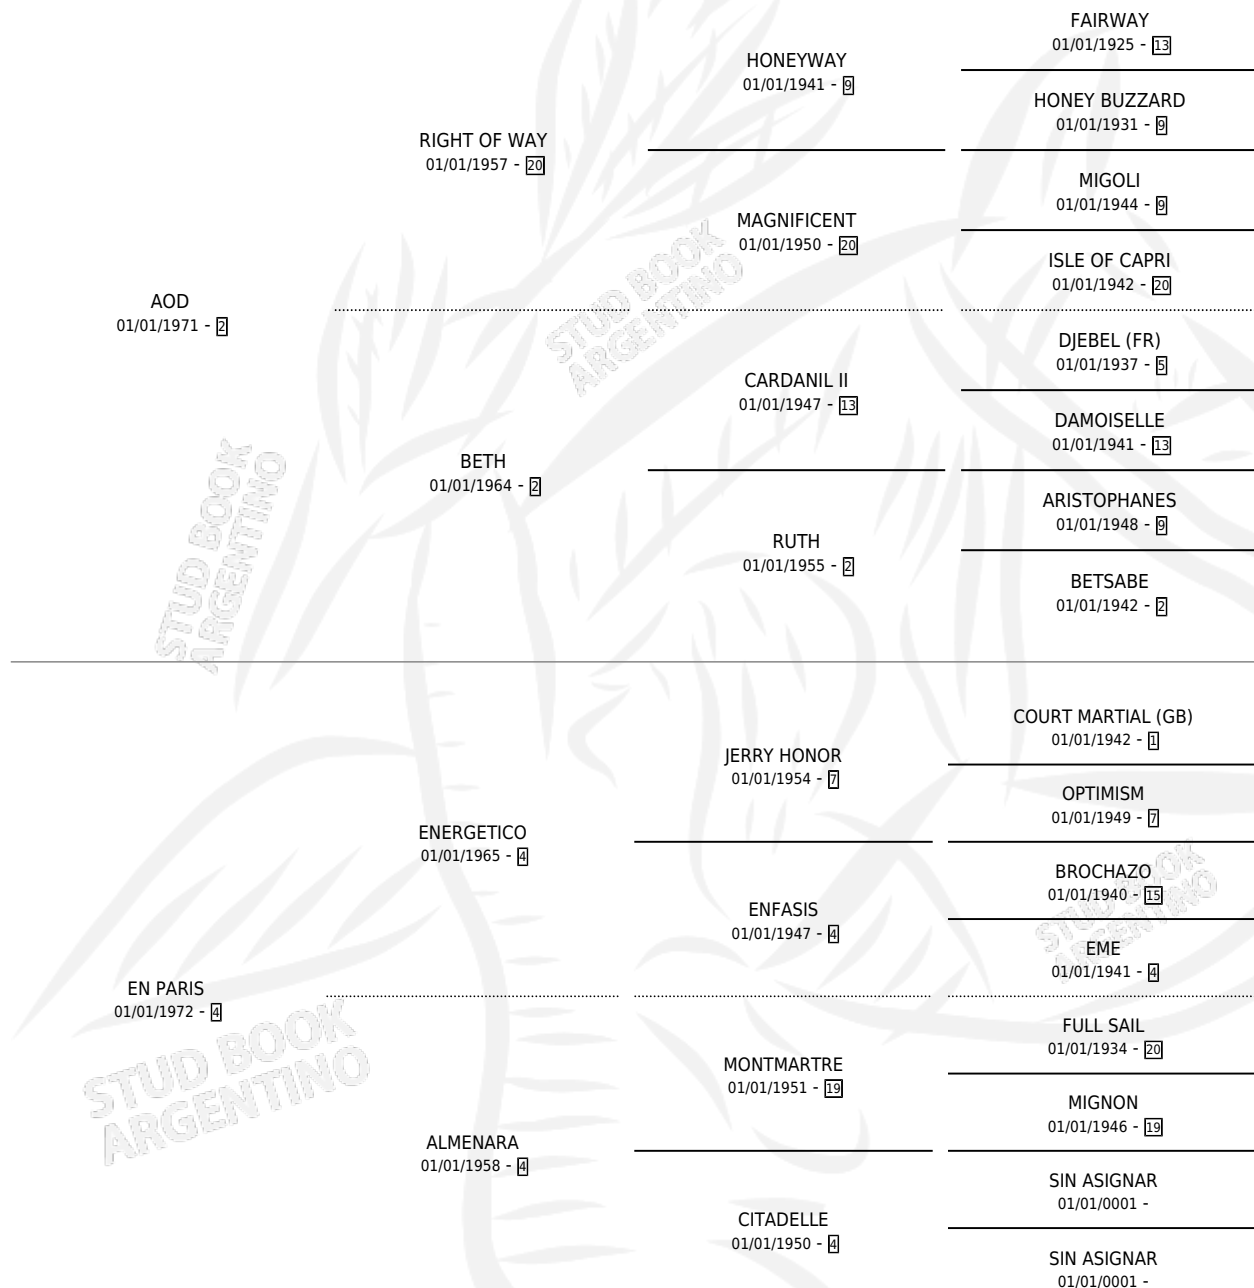

EN JUNIN

por AOD y EN PARIS por ENERGETICO

Argentina · Hembra · Alazan · SP · 19/10/1978
Familia 4-b · Volumen 30

ESTADO

TIPIFICACIÓN SANGUÍNEA	X
TIPIFICACIÓN POR ADN	X
PASAPORTE	X
IDENTIFICACIÓN POR MICROCHIP	X
REPRODUCTOR	X

Lugar de nacimiento: Campo particular

Criador: Sin dato

PEDIGREE

EN JUNIN

Datos oficiales del Stud Book Argentino

Documento generado el 02/05/2026

studbook.org.ar