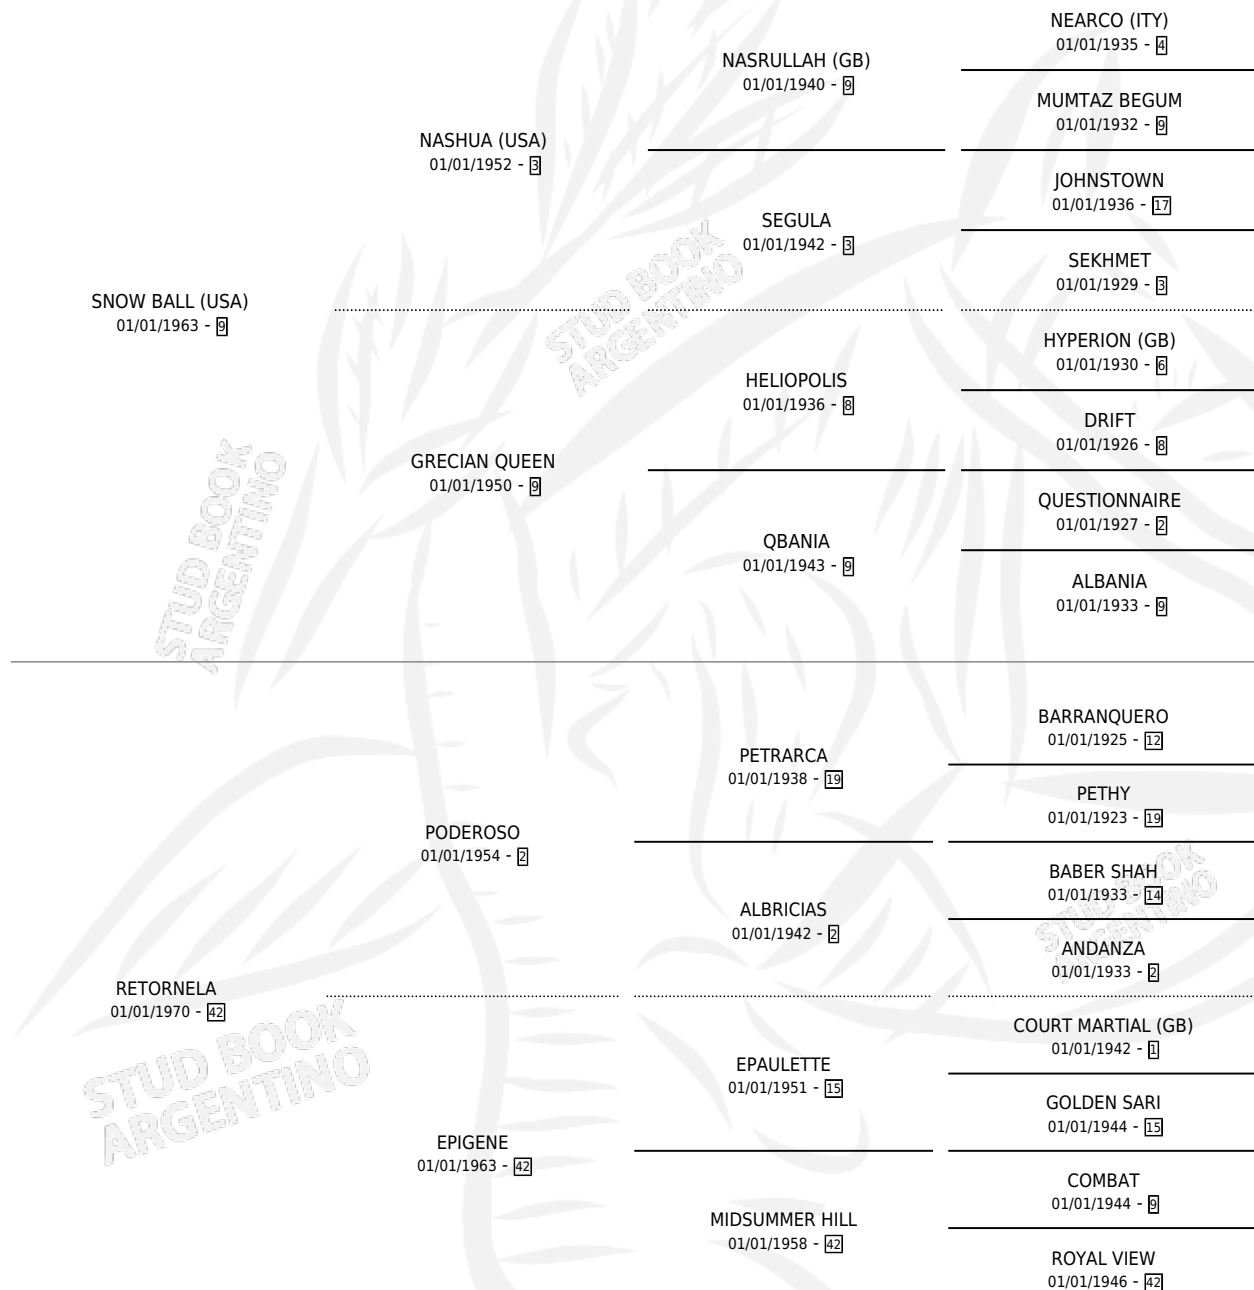

RUN BALL

por SNOW BALL (USA) y RETORNELA por PODEROSO

Argentina · Macho · No Consigna · SP · 01/01/1978
Familia 42 · Volumen 30

ESTADO

TIPIFICACIÓN SANGUÍNEA	X
TIPIFICACIÓN POR ADN	X
PASAPORTE	X
IDENTIFICACIÓN POR MICROCHIP	X
REPRODUCTOR	X

Lugar de nacimiento: Campo particular

Criador: Freti Pedro Alberto

PEDIGREE