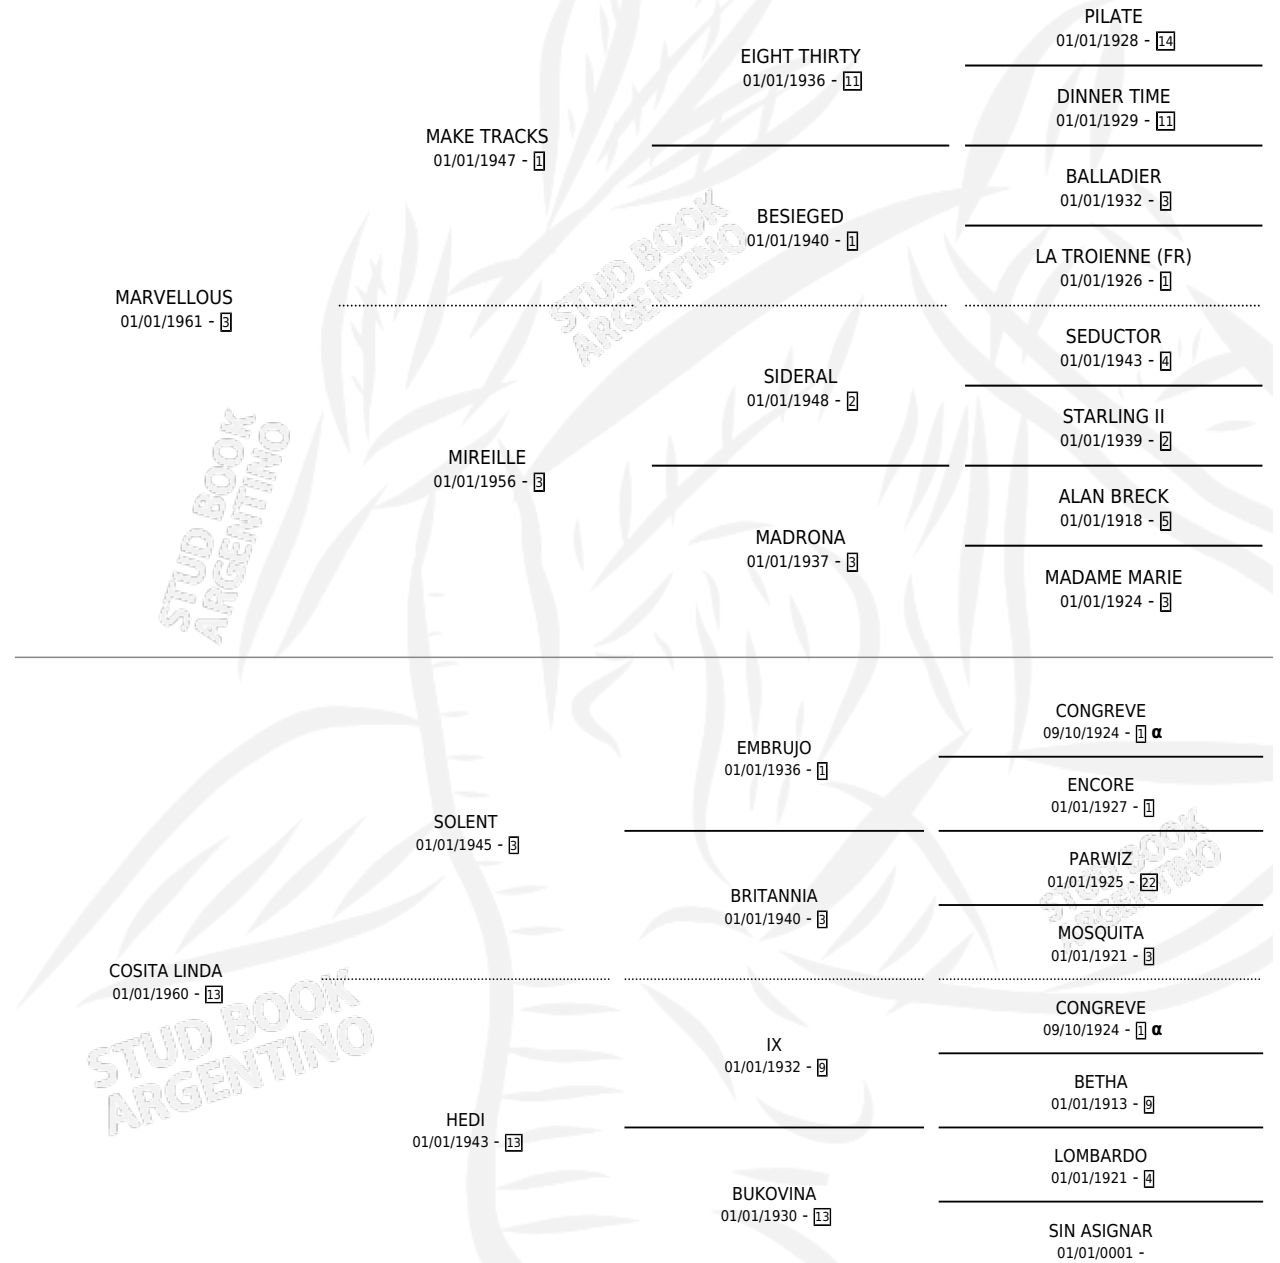

LINDO MAR

por MARVELLOUS y COSITA LINDA por SOLENT

Argentina · Macho · No Consigna · SP · 01/01/1978
Familia 13-b · Volumen 30

ESTADO

TIPIFICACIÓN SANGUÍNEA	X
TIPIFICACIÓN POR ADN	X
PASAPORTE	X
IDENTIFICACIÓN POR MICROCHIP	X
REPRODUCTOR	X

Lugar de nacimiento: Campo particular

Criador: Forgues Luis Gustavo y Forgues Juan Luis

PEDIGREE

INBREEDING : α

CAMPAÑA

Solo carreras oficiales de Argentina

POR EDAD

EDAD	CC	1°	2°	3°	4°	5°	NP	CLC	CLG	CLCG1	CLGG1	IMPORTE	GANANCIA / CC
6 AÑOS	1	1	0	0	0	0	0	0	0	0	0	\$25,350	\$25,350
TOTALES	1	1	0	0	0	0	0	0	0	0	0	\$25,350	\$25,350
%		100%	0.0%	0.0%	0.0%	0.0%	0.0%	0.0%	0.0%	0.0%	0.0%		

Ganador en San Isidro - \$25,350, a los 6 años.

POR DISTANCIA

HIPODROMO	CC	1°	2°	3°	4°	5°	NP	CLC	CLG	CLCG1	CLGG1	IMPORTE
SAN ISIDRO	1	1	0	0	0	0	0	0	0	0	0	\$25,350
1400 MTS	1	1	0	0	0	0	0	0	0	0	0	\$25,350