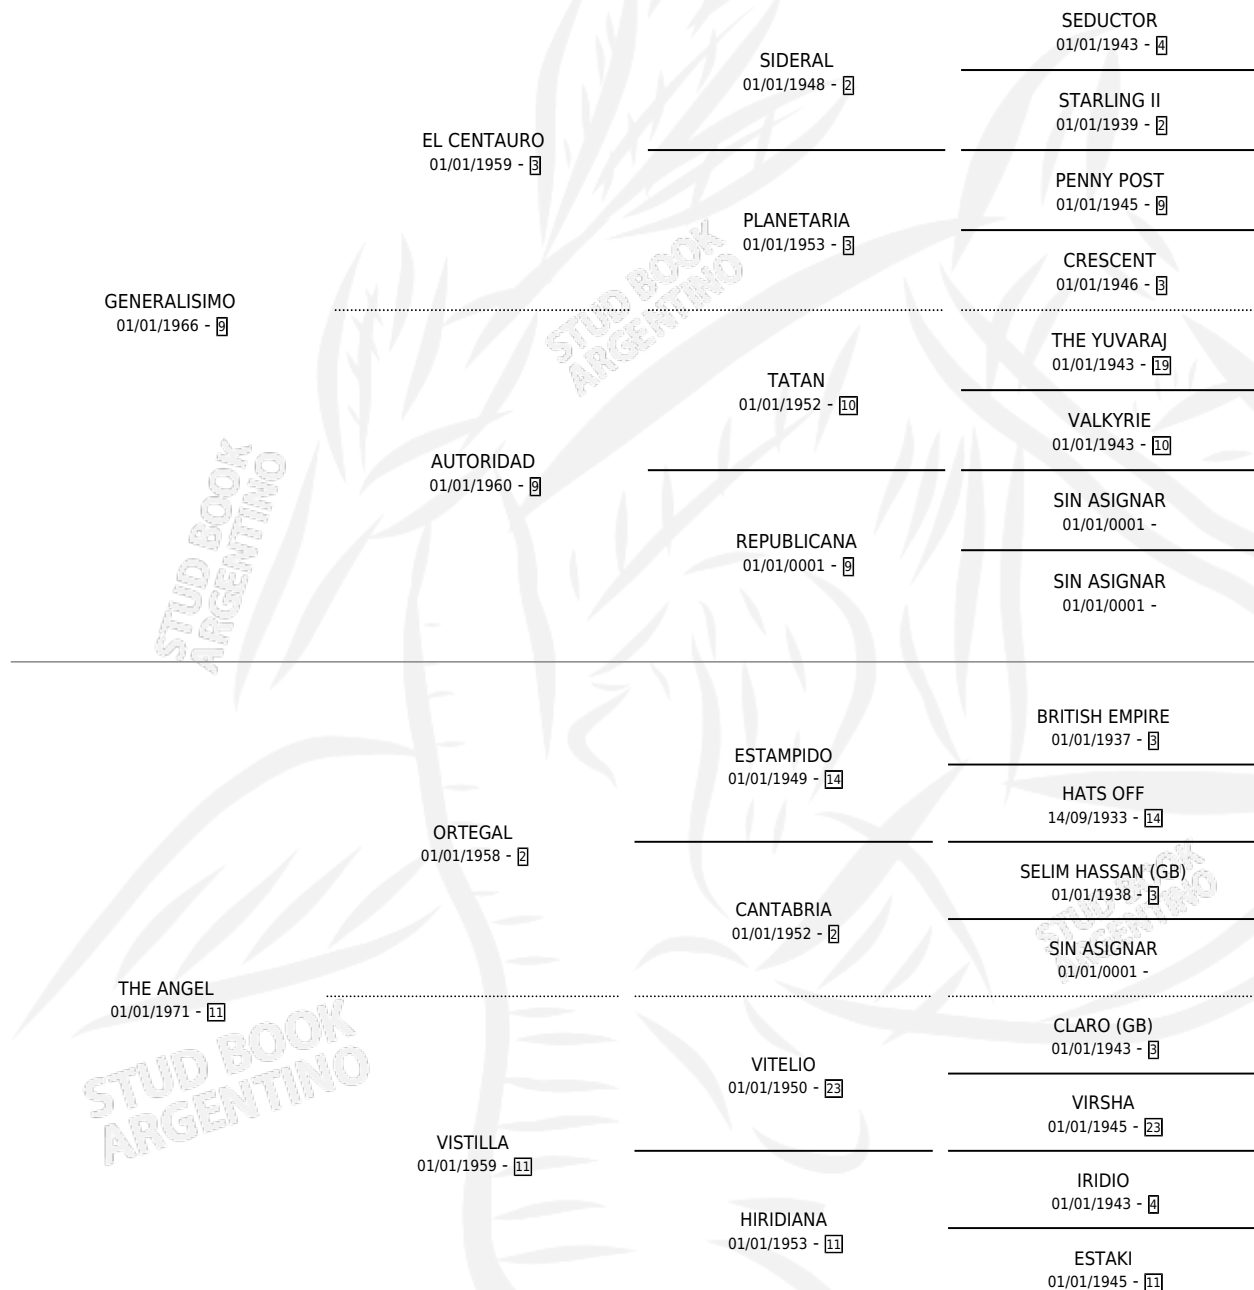

Lugar de nacimiento: Campo particular

Criador: Sin dato

~

HIJOS

	MACHOS	HEMBRAS
6 NACIERON	1	5
3 CORRIERON	1	2

SIN ACTUACIONES

PEDIGREE

CAMPAÑA

Solo carreras oficiales de Argentina

POR EDAD

EDAD	CC	1°	2°	3°	4°	5°	NP	CLC	CLG	CLCG1	CLGG1	IMPORTE	GANANCIA / CC
4 AÑOS	1	1	0	0	0	0	0	0	0	0	0	\$0	\$0
TOTALES	1	1	0	0	0	0	0	0	0	0	0	\$0	\$0
%		100%	0.0%	0.0%	0.0%	0.0%	0.0%	0.0%	0.0%	0.0%	0.0%		