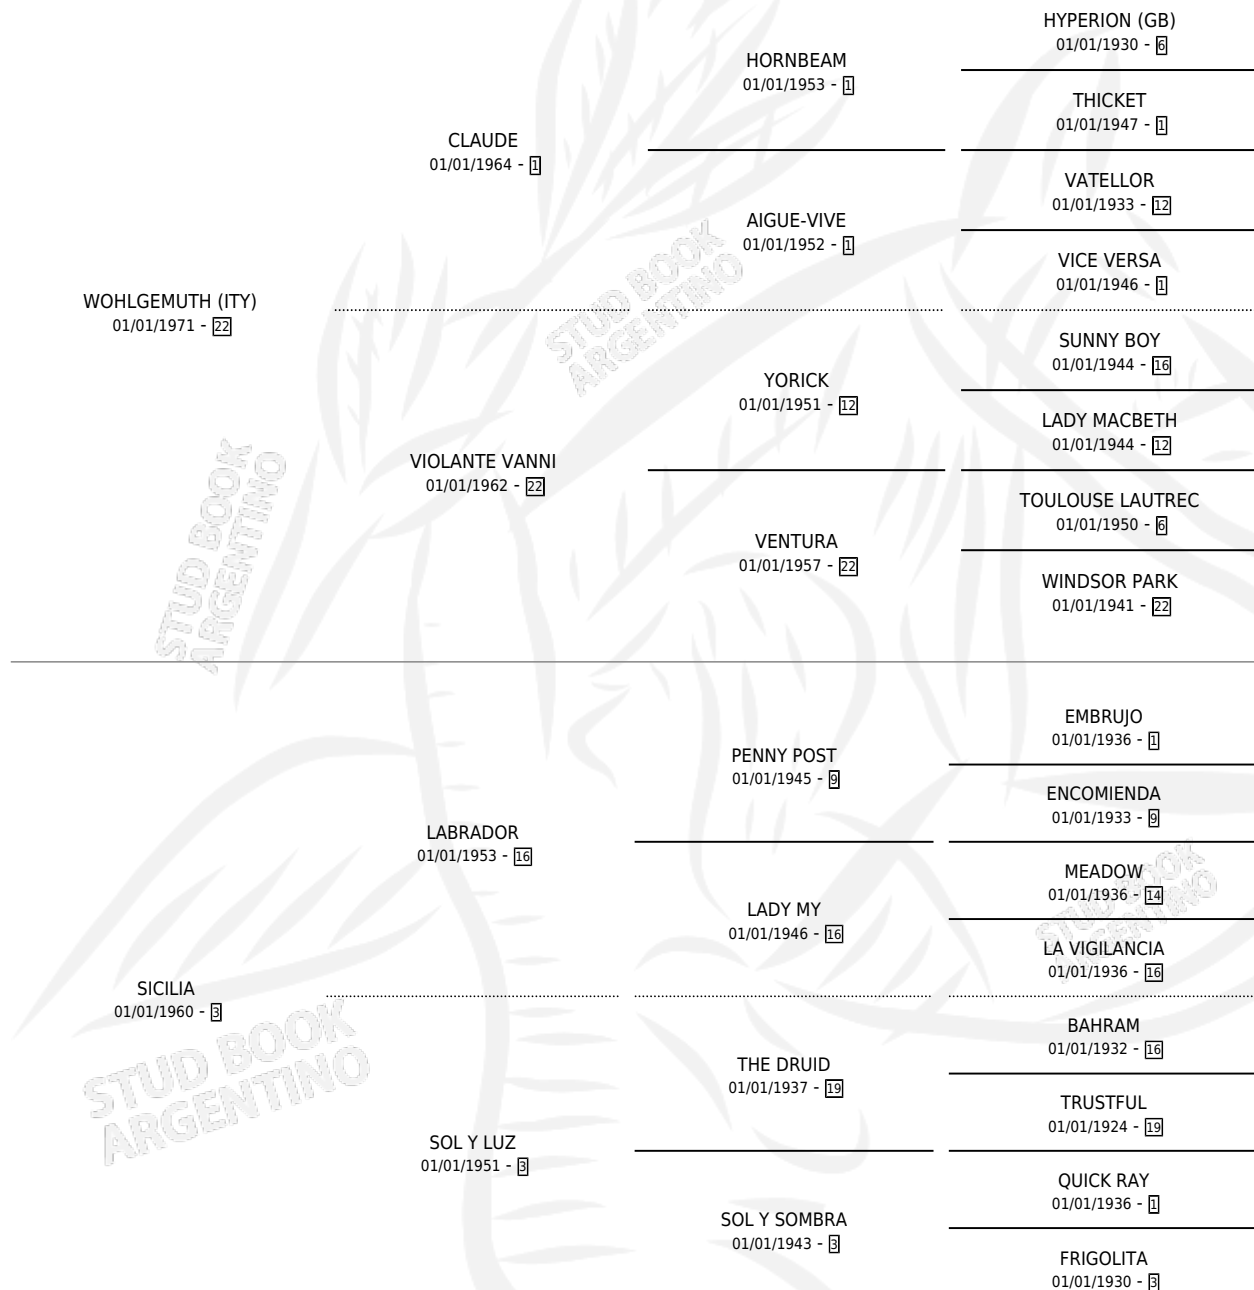

TORRE STURA

por WOHLGEMUTH (ITY) y SICILIA por LABRADOR

Argentina · Hembra · Zaino · SP · 16/10/1978
Familia 3-n · Volumen 30

ESTADO

TIPIFICACIÓN SANGUÍNEA	✓
TIPIFICACIÓN POR ADN	X
PASAPORTE	X
IDENTIFICACIÓN POR MICROCHIP	X
REPRODUCTOR	✓

Lugar de nacimiento: Campo particular

Criador: Sin dato

~

HIJOS

	MACHOS	HEMBRAS
10 NACIERON	6	4
8 CORRIERON	4	4
3 GANARON	2	1
0 GANADORES CL	0 GANADORES GR	0 GANADORES G1

PEDIGREE

CAMPAÑA

Solo carreras oficiales de Argentina

SERVICIOS

Servicios **18** / Nacimientos **10** / Efectividad **55.56%**

PADRILLO	PRODUCTO	CRIADOR	1ER SERVICIO	ÚLTIMO SERVICIO
POP-ROCK	∅		25/08/1999	22/11/1999
POP-ROCK	∅		10/08/1998	10/08/1998
POP-ROCK	∅		12/11/1997	05/12/1997
POP-ROCK	TOP ROCK (M Z, 05/11/1997)	SIN DATO	26/10/1996	20/11/1996
LEGER CAT	TORRADO (M Z, 19/10/1996) •MURIÓ EL 29/12/1998•	SIN DATO	16/11/1995	16/11/1995
LODE (USA)	TOKEN (M Z, 06/11/1995)	SIN DATO	30/11/1994	30/11/1994
RULE BRITANNIA (USA)	TOFFLEE (H ZC, 21/11/1994)	SIN DATO	01/10/1993	12/12/1993
MAGALLON	TORRE SOLA (H Z, 28/08/1993)	SIN DATO	13/09/1992	15/09/1992
CONSULTANT'S BID (USA)	TORRE BID (H Z, 05/09/1992) •MURIÓ EL 15/12/1998•	SIN DATO	19/09/1991	25/09/1991
PEÑON	EL ZURDO TITO (M Z, 18/08/1991)	SIN DATO	06/09/1990	08/09/1990
KEARNEY (GB)	TORREBELEÑA (H Z, 29/08/1990) •MURIÓ EL 15/09/2008•	SIN DATO	06/09/1989	14/09/1989
SCISSOR SHARP (USA)	∅		21/11/1988	21/11/1988
BARTENDER'S PRIDE (USA)	TORRENTINO (M Z, 12/11/1988) •MURIÓ EL 16/01/1989•	SIN DATO	13/11/1987	04/12/1987
BABAS FABLES (USA)	TORRE PACHECO (M Z, 22/10/1987)	SIN DATO	25/10/1986	14/11/1986
DOLMAN	∅		28/08/1985	02/09/1985
DOLMAN	∅			
DOLMAN	∅			
MANSIM	∅			