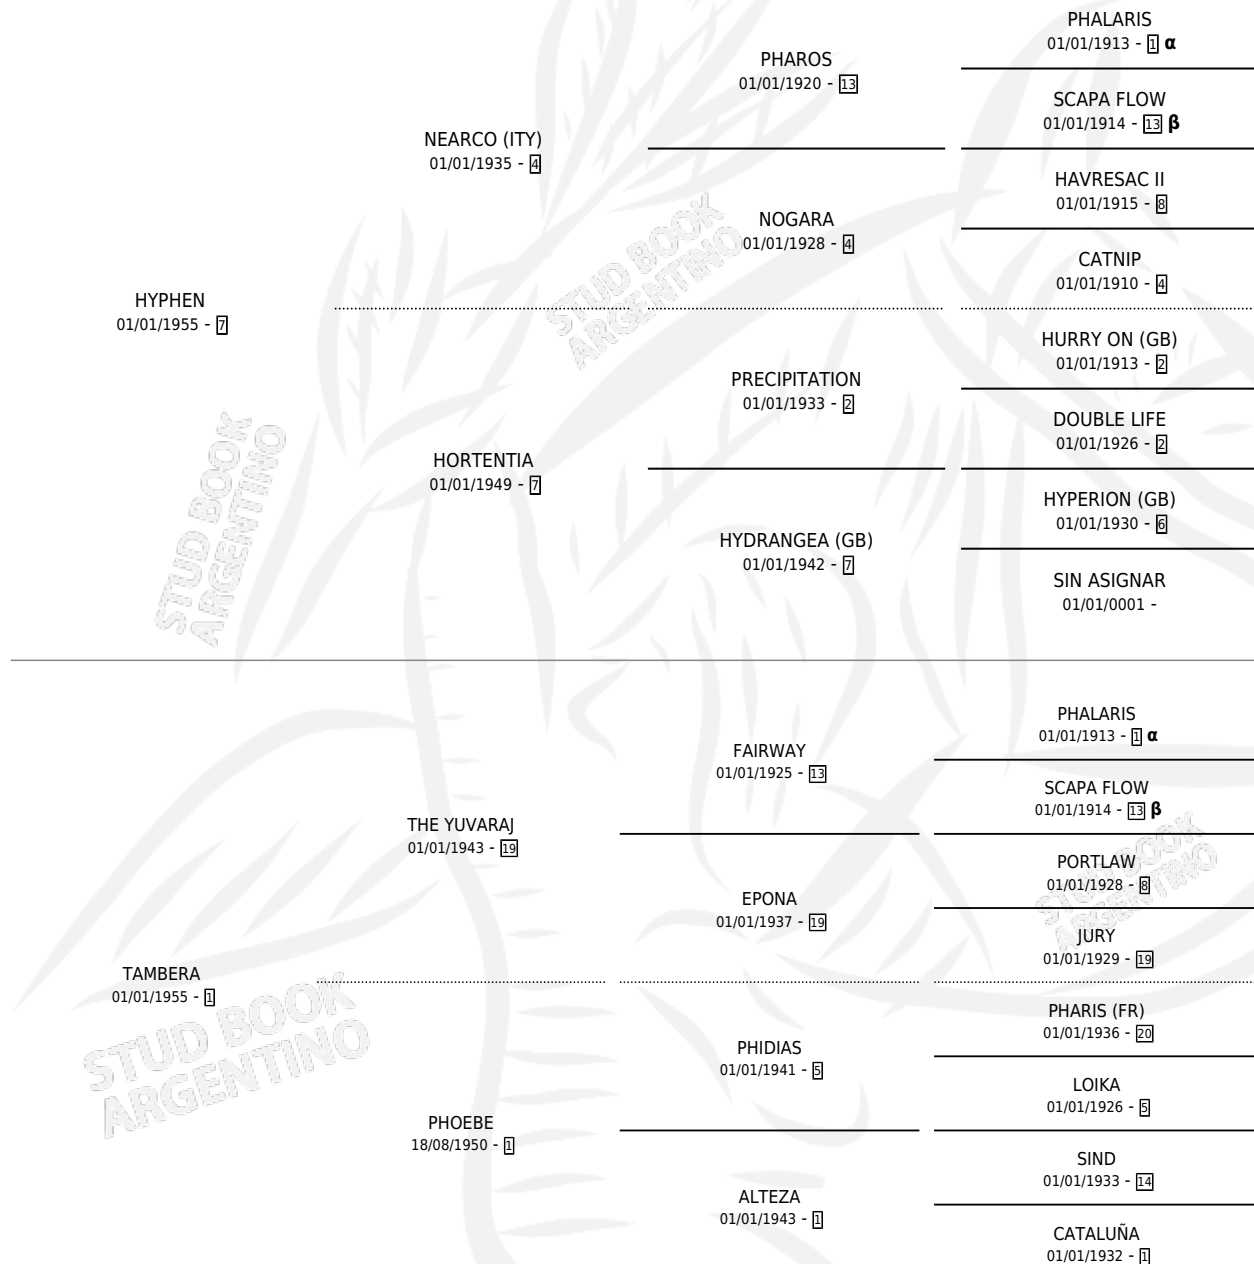

HUCHA

por HYPHEN y TAMBERA por THE YUVARAJ

Argentina · Hembra · Alazan · SP · 07/11/1964
Familia 1-e · Volumen 25

ESTADO

TIPIFICACIÓN SANGUÍNEA	X
TIPIFICACIÓN POR ADN	X
PASAPORTE	X
IDENTIFICACIÓN POR MICROCHIP	X
REPRODUCTOR	✓

Lugar de nacimiento: Campo particular

Criador: Sin dato

~

HIJOS

	MACHOS	HEMBRAS
5 NACIERON	3	2
3 CORRIERON	1	2
3 GANARON	1	2
0 GANADORES CL	0 GANADORES GR	0 GANADORES G1

PEDIGREE

INBREEDING : α, β

S

cimientos 5 / Efectividad 33.33%

PADRILLO	PRODUCTO	CRIADOR	1ER SERVICIO	ÚLTIMO SERVICIO
ALPHADAMUS (GB)	∅			
HUCHA	∅			
Datos oficiales del Stud Book Argentino	∅			
Documento generado el 04/05/2026	∅			
SNOW CARAVAN	∅			
studbook.org.ar	∅			
SNOW CARAVAN	∅			
SNOW CARAVAN	∅			
TIJA	∅			
TIERNO	∅			
ANCIENT LIGHTS	∅			
SNOW CARAVAN	SISTER MARGA (H AT, 08/10/1979) •MURIÓ EL 21/05/2000•	ALENTUE		
SNOW CARAVAN	CARTUCHO (M A, 25/09/1978)	SIN DATO		
SNOW CARAVAN	SHIMENA (H A, 08/09/1977) •MURIÓ EL 25/04/1983•	SIN DATO		
TIJA	APACHE GERONIMO (M A, 31/08/1973) •MURIÓ EL 01/07/2005•	SIN DATO		
TIJA	TERMAN (M A, 10/10/1971) •MURIÓ EL 01/07/2003•	SIN DATO		
ALPHADAMUS (GB)	∅			