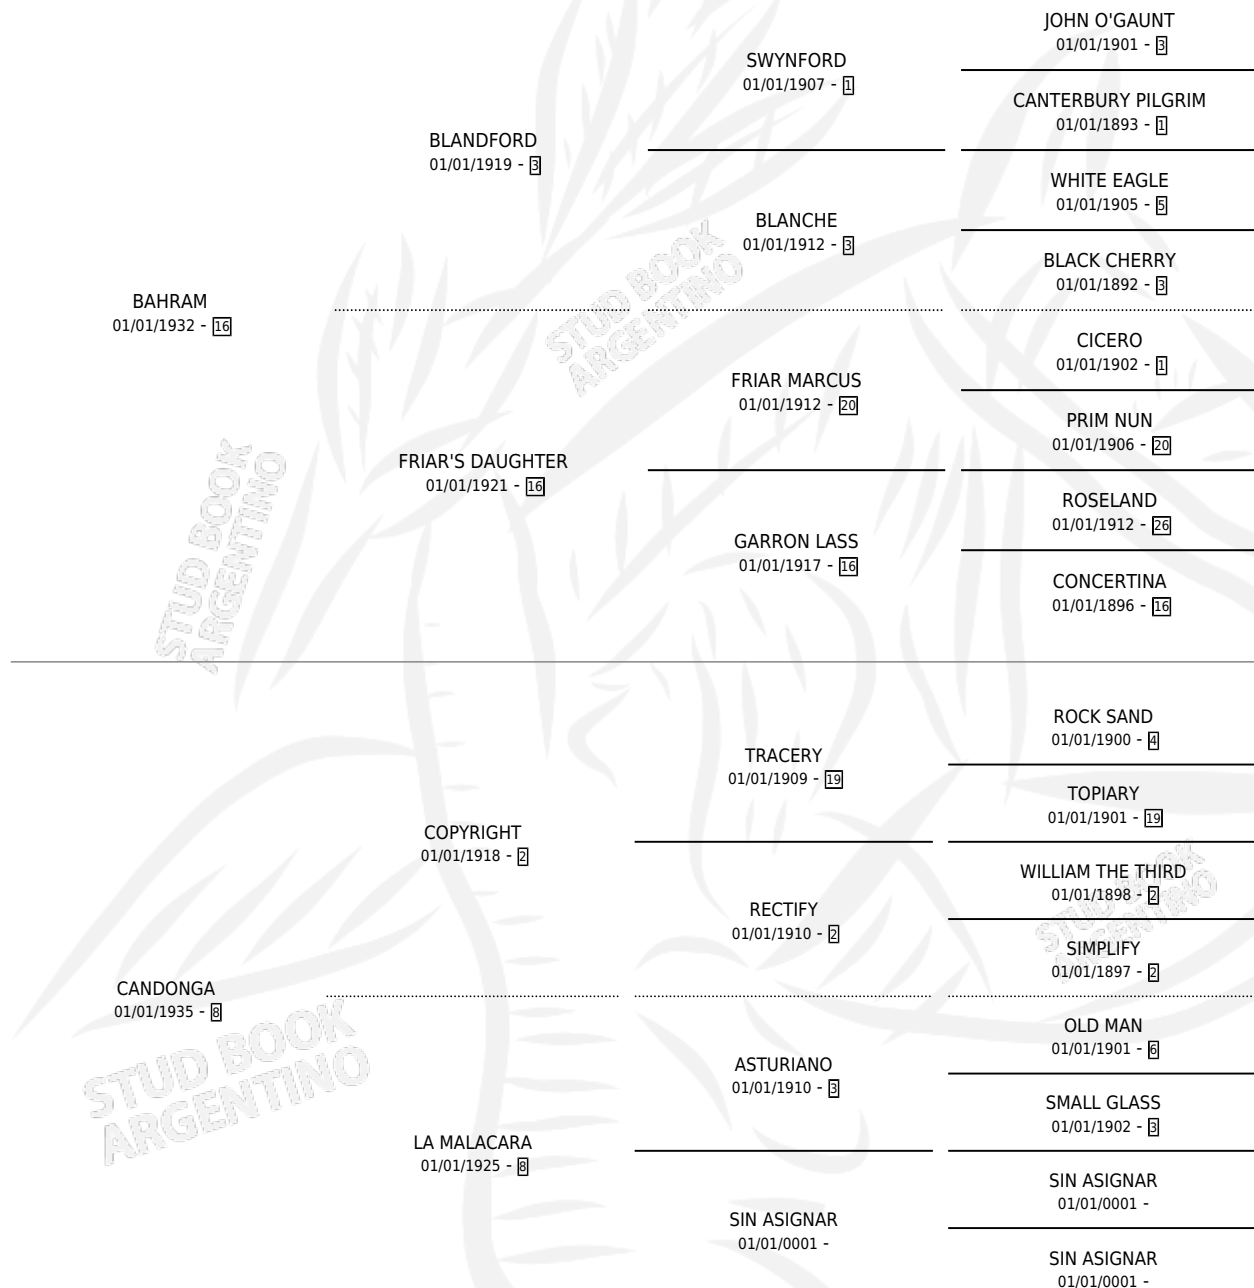

BAHUDA

por **BAHRAM** y **CANDONGA** por **COPYRIGHT**

Argentina · Hembra · Zaino Colorado · · 01/01/1947
Familia 8-g · Volumen 19

ESTADO

TIPIFICACIÓN SANGUÍNEA	X
TIPIFICACIÓN POR ADN	X
PASAPORTE	X
IDENTIFICACIÓN POR MICROCHIP	X
REPRODUCTOR	X

Lugar de nacimiento: Campo particular

Criador: Sin dato

~

HIJOS

	MACHOS	HEMBRAS
1 NACIERON	0	1
SIN ACTUACIONES		

PEDIGREE

BAHUDA

Datos oficiales del Stud Book Argentino