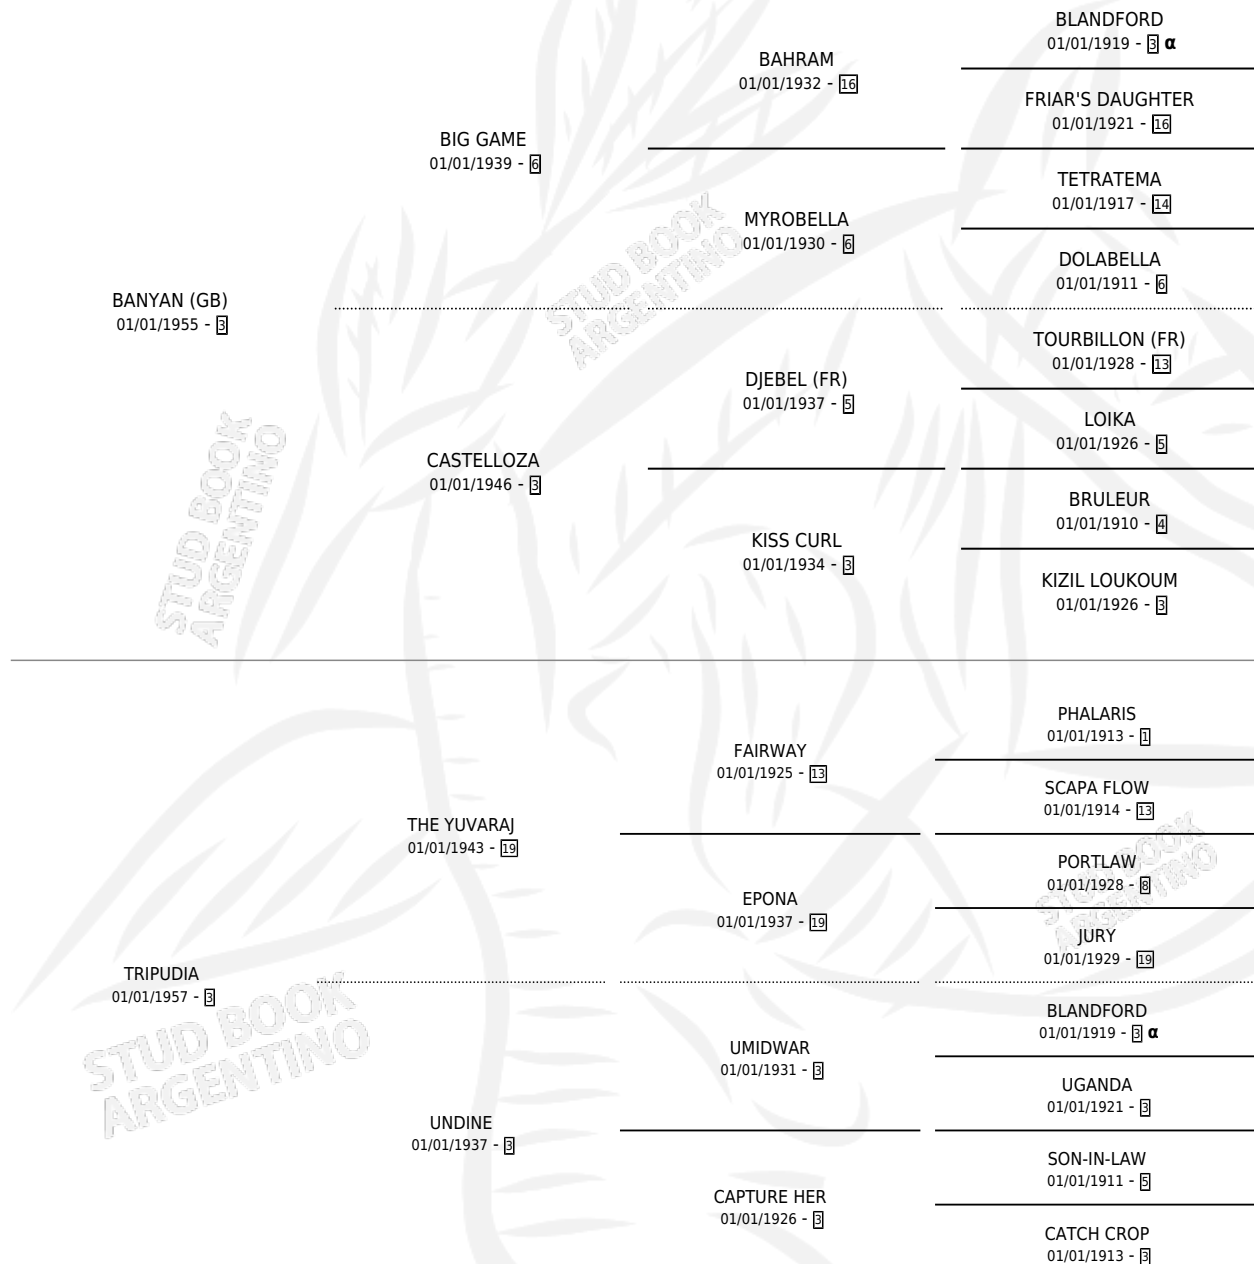

BURLA

por **BANYAN (GB)** y **TRIPUDIA** por **THE YUVARAJ**

Argentina · Hembra · Zaino Doradillo · SP · 01/01/1962
Familia 3-j · Volumen 24

ESTADO

TIPIFICACIÓN SANGUÍNEA	X
TIPIFICACIÓN POR ADN	X
PASAPORTE	X
IDENTIFICACIÓN POR MICROCHIP	X
REPRODUCTOR	X

Lugar de nacimiento: Campo particular

Criador: Sin dato

~

HIJOS

	MACHOS	HEMBRAS
1 NACIERON	0	1

SIN ACTUACIONES

PEDIGREE

INBREEDING : α