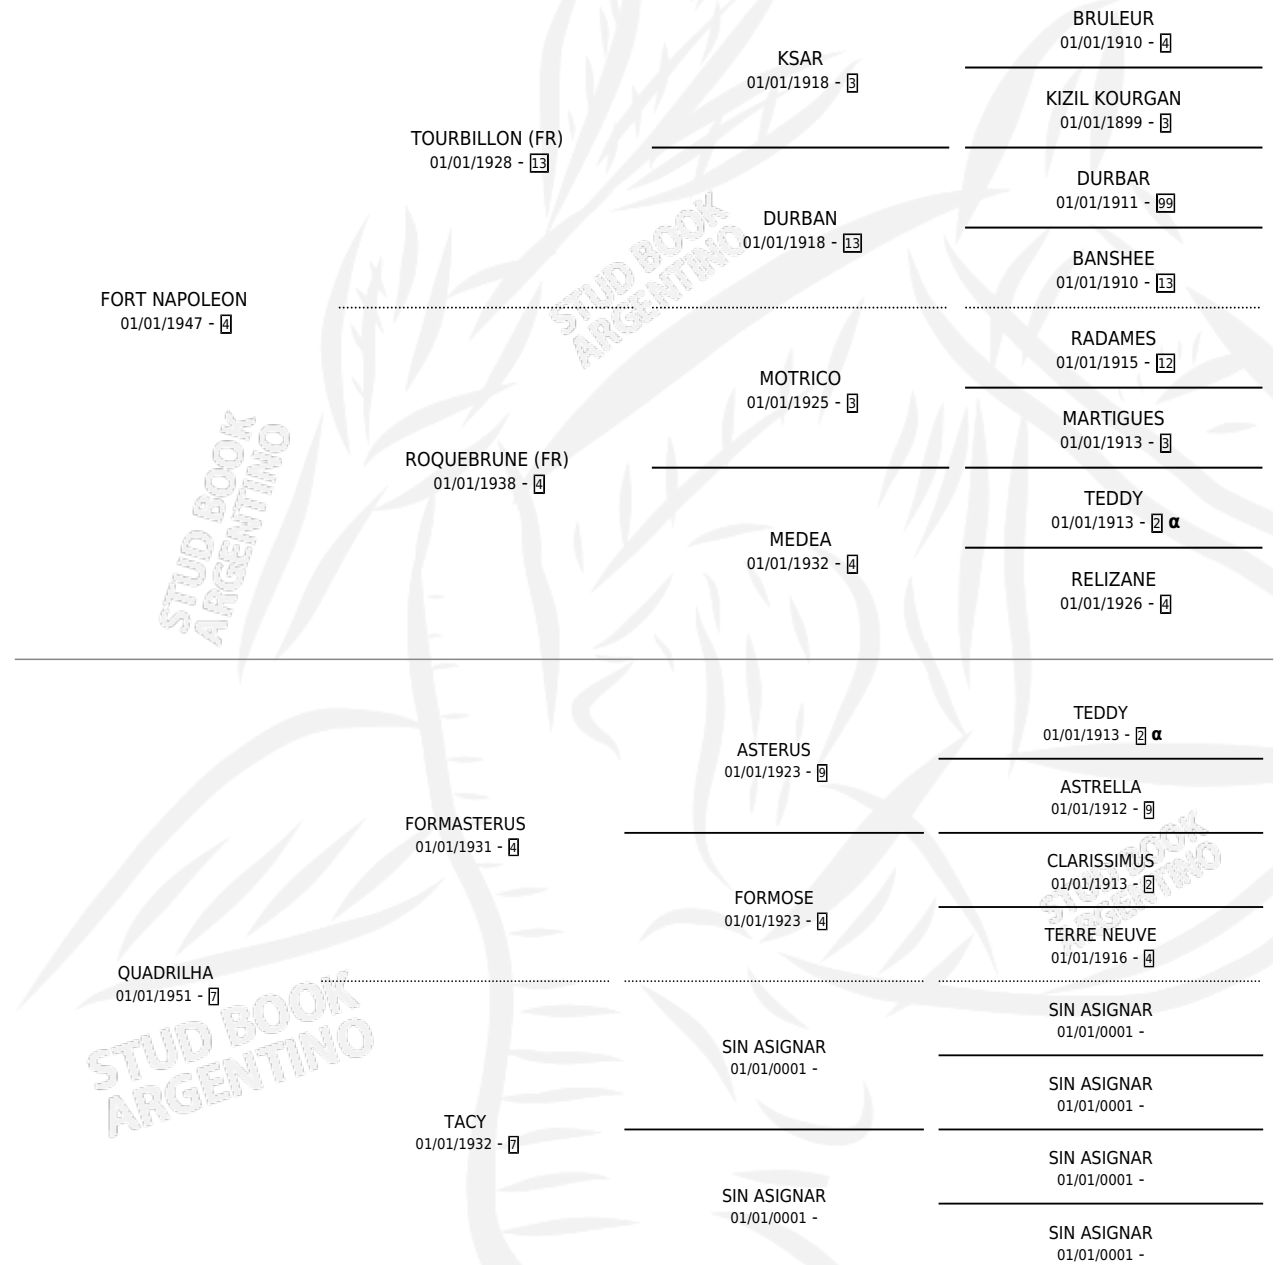

CHARMANTE II

por FORT NAPOLEON y QUADRILHA por FORMASTERUS

Argentina · Hembra · Zaino · SP · 01/01/1959
Familia 7-a · Volumen 23

ESTADO

TIPIFICACIÓN SANGUÍNEA	X
TIPIFICACIÓN POR ADN	X
PASAPORTE	X
IDENTIFICACIÓN POR MICROCHIP	X
REPRODUCTOR	X

Lugar de nacimiento: Campo particular

Criador: Sin dato

~

HIJOS

	MACHOS	HEMBRAS
2 NACIERON	0	2
SIN ACTUACIONES		

PEDIGREE

INBREEDING : α

CHARMANTE II