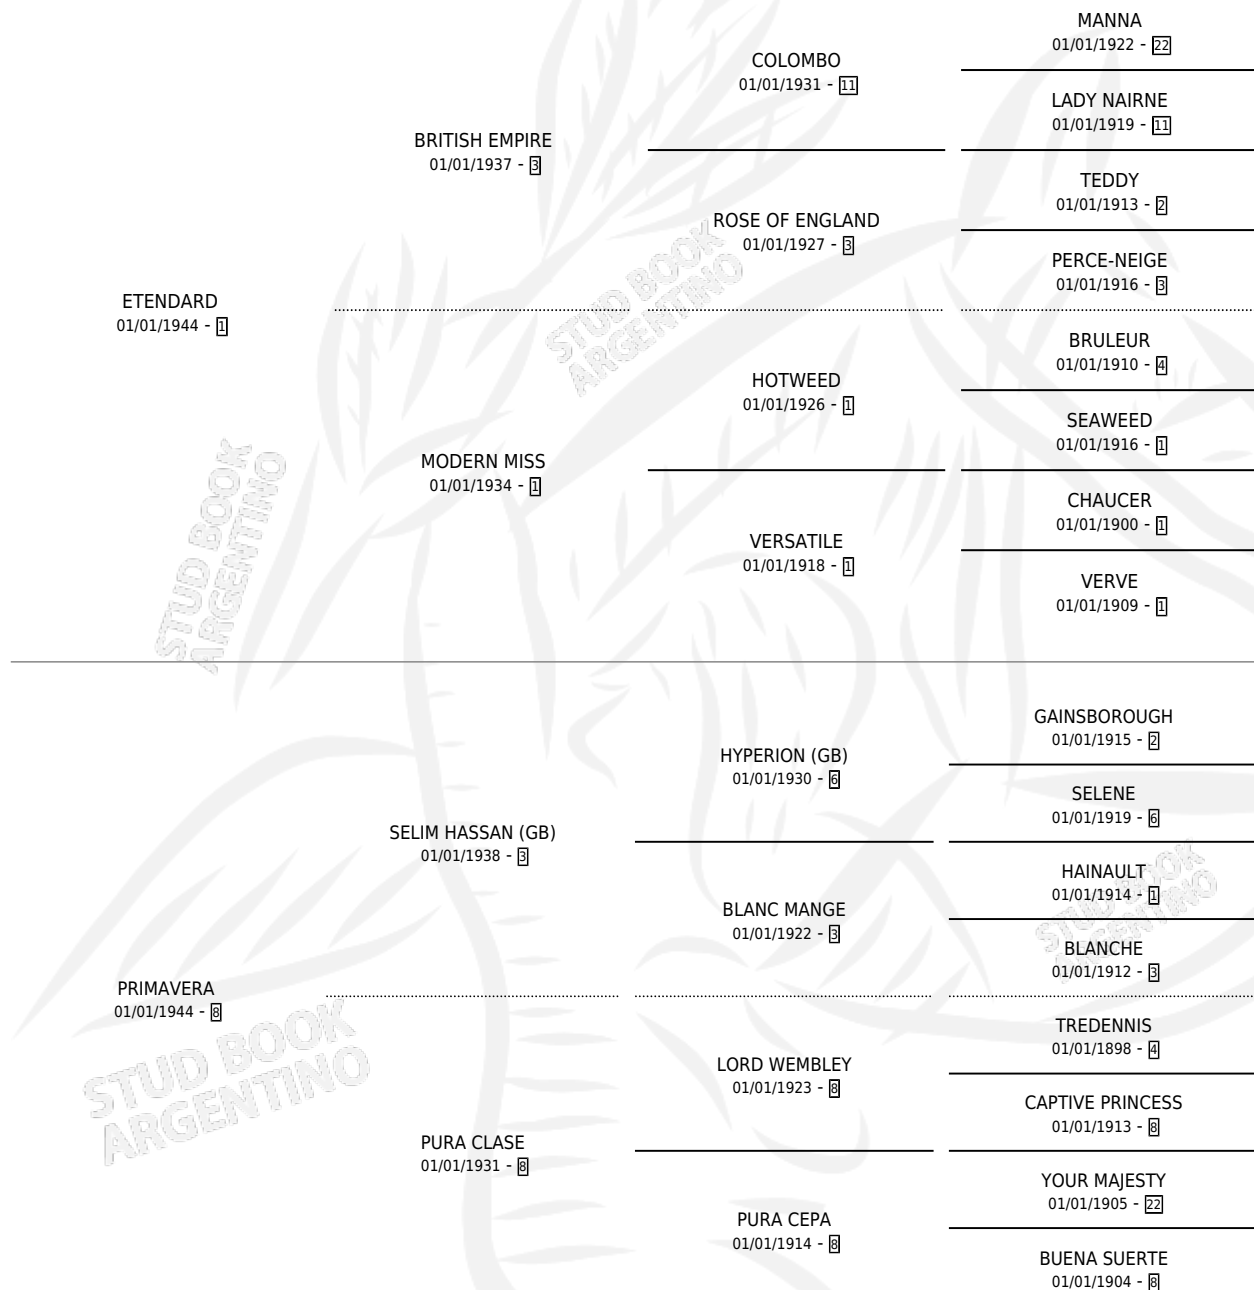

LA RABIDA

por **ETENDARD** y **PRIMAVERA** por **SELIM HASSAN (GB)**

Argentina · Hembra · Alazan Tostado · SP · 01/01/1956
Familia 8-a · Volumen 22

ESTADO

TIPIFICACIÓN SANGUÍNEA	X
TIPIFICACIÓN POR ADN	X
PASAPORTE	X
IDENTIFICACIÓN POR MICROCHIP	X
REPRODUCTOR	X

Lugar de nacimiento: Campo particular

Criador: Sin dato

~

HIJOS

	MACHOS	HEMBRAS
1 NACIERON	0	1

SIN ACTUACIONES

PEDIGREE

LA RABIDA